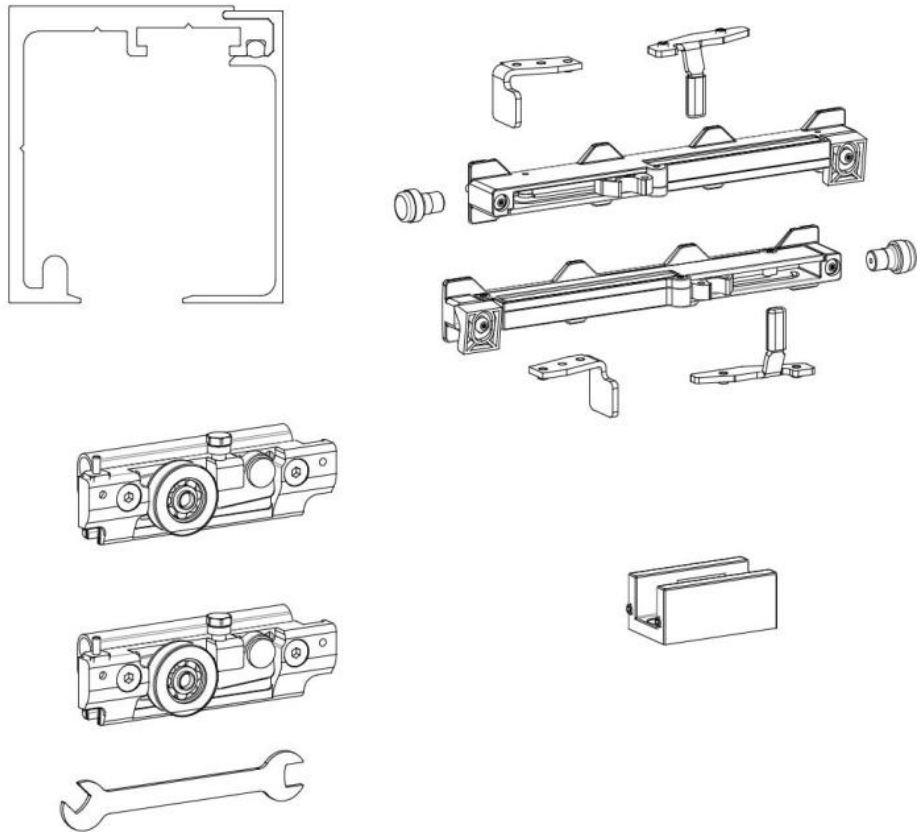

### Fluido+ 70, Komplett-Set für 1 Schiebetür, einflügelig, 2 x Soft-Close

Material:	Aluminium
Ausführung:	schwarz eloxiert
Montage:	Decken-/Wandmontage
Glasstärke:	8 - 12 mm
Verkaufseinheit (VE):	St
Packungseinheit (PE):	1.00
Stangenlänge (L):	2000 mm
Tragkraft:	70 kg/Garnitur

enthält: 1 x Laufschiene 2000 mm, 2 x Soft-Close, 2 x Rollwagen zum Klemmen, 1 x Bodenführung, Türbreite mind. 650 mm, seitliche Abdeckungen bitte separat bestellen

$A = H - 48$   
 $[A = H - 1 7/8"]$

$$A = H + 12$$

$$[A = H + 1/2"]$$