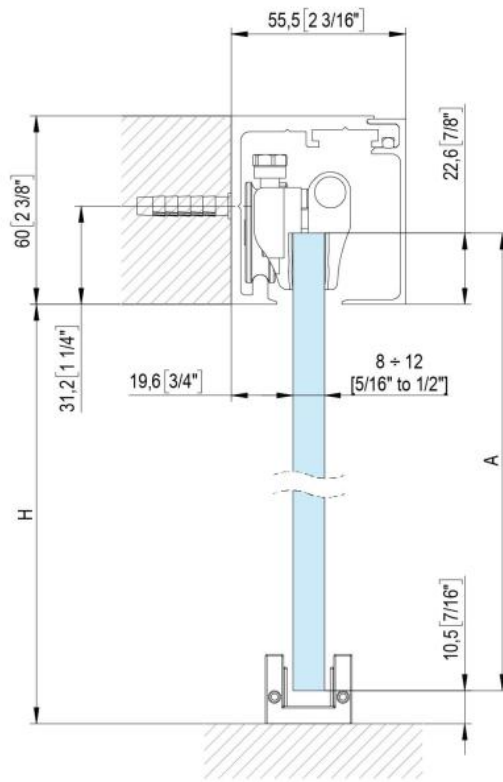

### Fluido+ 70, Komplett-Set für 1 Schiebetür, einflügelig, 2 x Soft-Close

Material:	Aluminium
Ausführung:	schwarz eloxiert
Montage:	Decken-/Wandmontage
Glasstärke:	8 - 12 mm
Verkaufseinheit (VE):	St
Packungseinheit (PE):	1.00
Stangenlänge (L):	2000 mm
Tragkraft:	70 kg/Garnitur

enthält: 1 x Laufschiene 2000 mm, 2 x Soft-Close, 2 x Rollwagen zum Klemmen, 1 x Bodenführung, Türbreite mind. 650 mm, seitliche Abdeckungen bitte separat bestellen

$A = H - 48$   
 $[A = H - 1 7/8"]$

$$A = H + 12$$

$$[A = H + 1/2"]$$