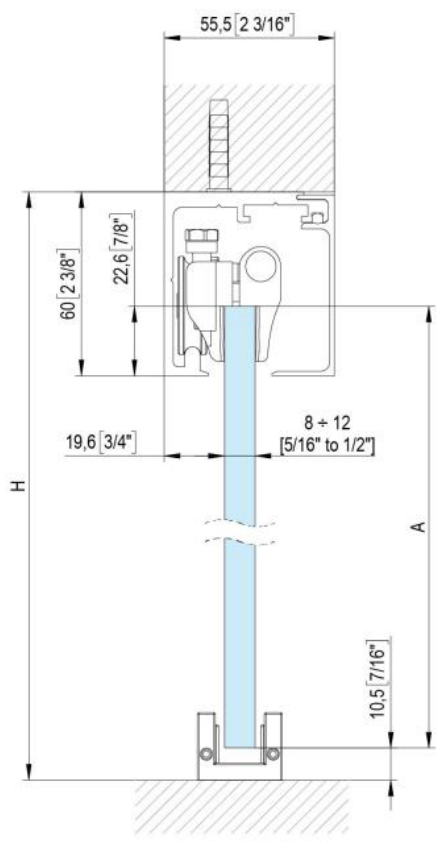

### Fluido+ 70, Komplett-Set für 1 Schiebetür, einflügelig, 2 x Soft-Close

Material:	Aluminium
Ausführung:	schwarz eloxiert
Montage:	Decken-/Wandmontage
Glasstärke:	8 - 12 mm
Verkaufseinheit (VE):	St
Packungseinheit (PE):	1.00
Stangenlänge (L):	2000 mm
Tragkraft:	70 kg/Garnitur

enthält: 1 x Laufschiene 2000 mm, 2 x Soft-Close, 2 x Rollwagen zum Klemmen, 1 x Bodenführung, Türbreite mind. 650 mm, seitliche Abdeckungen bitte separat bestellen

$A = H - 48$   
 $[A = H - 1 7/8"]$

$$A = H + 12$$

$$[A = H + 1/2"]$$