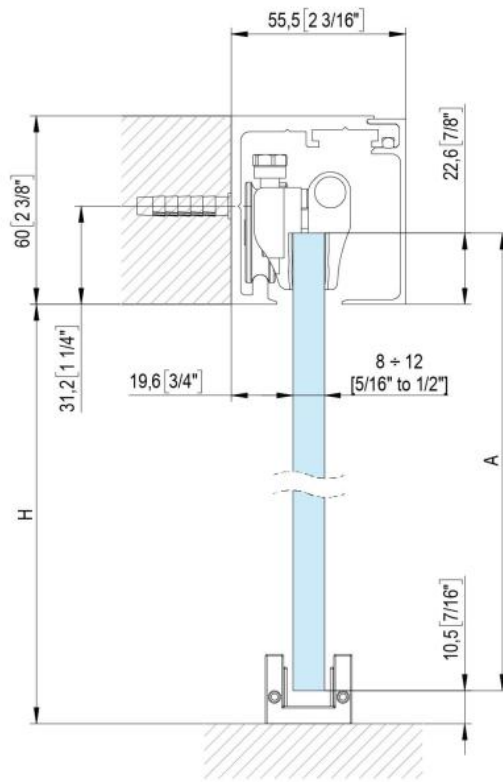

31.87000.27

Fluido+ 70, Komplett-Set für 1 Schiebetür, einflügelig, 2 x Soft-Close

Material: aluminium
Finish: black anodized
Mounting: ceiling/wall assembly
Glass thickness: 8 - 12 mm
Sales unit (SU): St
Unit package: 1.00
Bar length (L): 2000 mm
Carrying capacity: 70 kg/set

enthält: 1 x Laufschiene 2000 mm, 2 x Soft-Close, 2 x Rollwagen zum Klemmen, 1 x Bodenführung, Türbreite mind. 650 mm, seitliche Abdeckungen bitte separat bestellen

$A = H - 48$
 $[A = H - 1 \frac{7}{8}"]$

$$A = H + 12$$

$$[A = H + 1/2"]$$