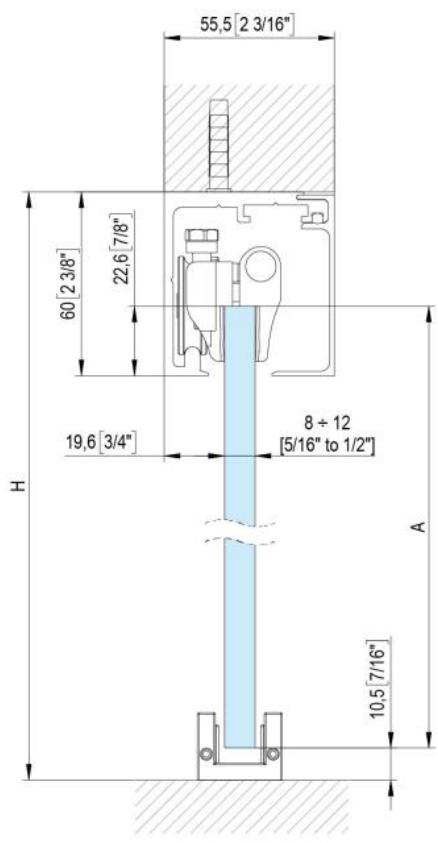

31.87000.27

Fluido+ 70, Komplett-Set für 1 Schiebetür, einflügelig, 2 x Soft-Close

Material: aluminium
Finish: black anodized
Mounting: ceiling/wall assembly
Glass thickness: 8 - 12 mm
Sales unit (SU): St
Unit package: 1.00
Bar length (L): 2000 mm
Carrying capacity: 70 kg/set

enthält: 1 x Laufschiene 2000 mm, 2 x Soft-Close, 2 x Rollwagen zum Klemmen, 1 x Bodenführung, Türbreite mind. 650 mm, seitliche Abdeckungen bitte separat bestellen

$A = H - 48$
 $[A = H - 1 \frac{7}{8}"]$

$$A = H + 12$$

$$[A = H + 1/2"]$$