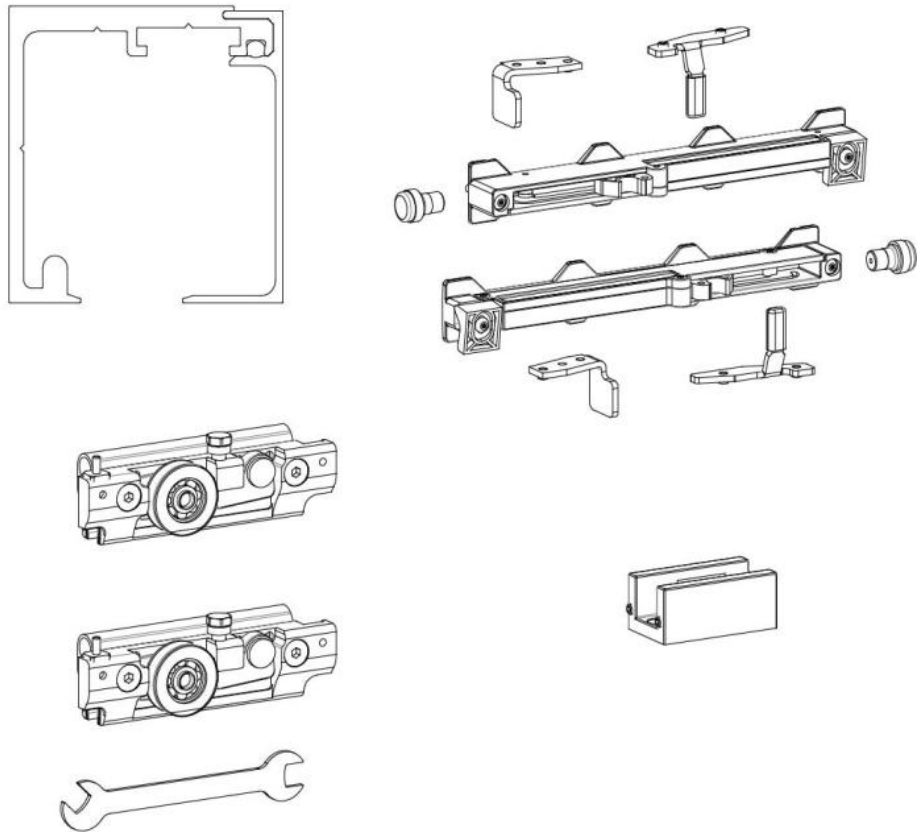

31.87000.27

Fluido+ 70, Komplett-Set für 1 Schiebetür, einflügelig, 2 x Soft-Close

Material: aluminium
Finish: black anodized
Mounting: ceiling/wall assembly
Glass thickness: 8 - 12 mm
Sales unit (SU): St
Unit package: 1.00
Bar length (L): 2000 mm
Carrying capacity: 70 kg/set

enthält: 1 x Laufschiene 2000 mm, 2 x Soft-Close, 2 x Rollwagen zum Klemmen, 1 x Bodenführung, Türbreite mind. 650 mm, seitliche Abdeckungen bitte separat bestellen

$A = H - 48$
 $[A = H - 1 \frac{7}{8}"]$

$$A = H + 12$$

$$[A = H + 1/2"]$$