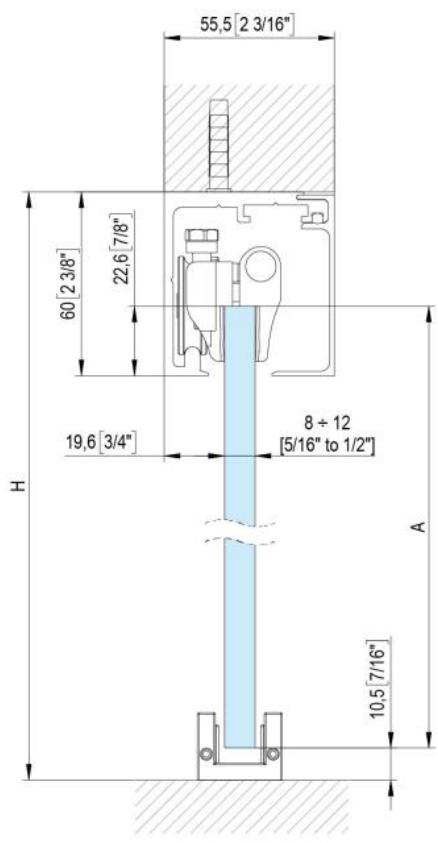

31.87000.24

Fluido+ 70, Komplett-Set für 1 Schiebetür, einflügelig, 2 x Soft-Close

Material:	Aluminium
Ausführung:	Edelstahleffekt
Montage:	Decken-/Wandmontage
Glasstärke:	8 - 12 mm
Verkaufseinheit (VE):	St
Packungseinheit (PE):	1.00
Stangenlänge (L):	2000 mm
Tragkraft:	70 kg/Garnitur

enthält: 1 x Laufschiene 2000 mm, 2 x Soft-Close, 2 x Rollwagen zum Klemmen, 1 x Bodenführung, Türbreite mind. 650 mm, **seitliche Abdeckungen bitte separat bestellen**

$A = H - 48$
 $[A = H - 1 \frac{7}{8}"]$

$$A = H + 12$$

$$[A = H + 1/2"]$$