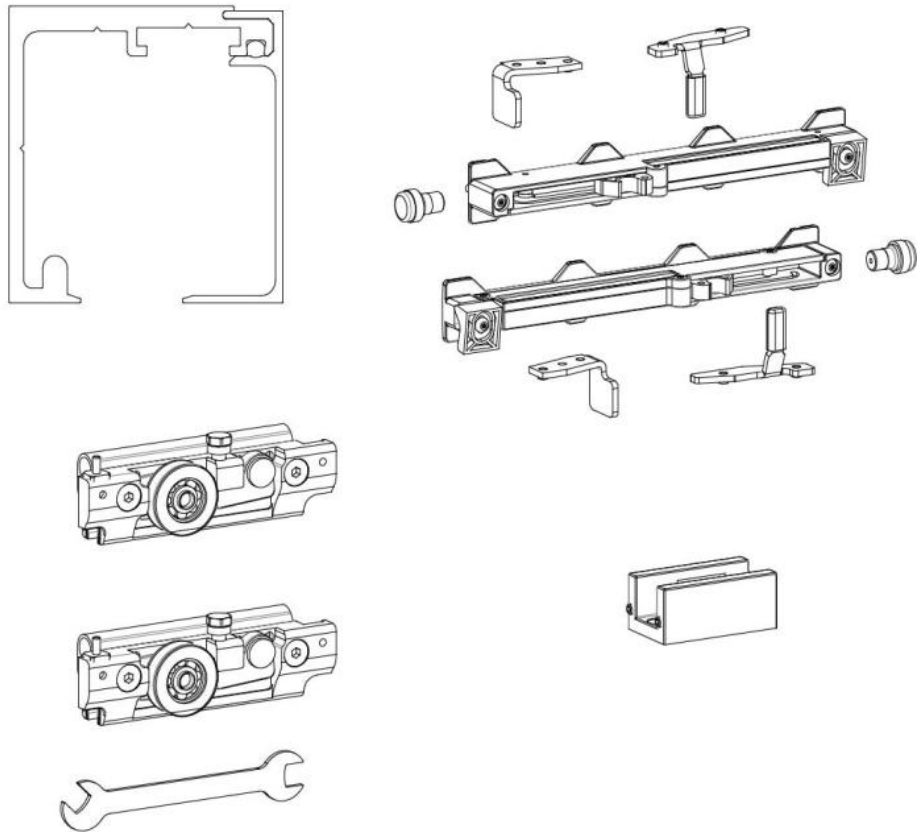

31.87000.24

Fluido+ 70, Komplett-Set für 1 Schiebetür, einflügelig, 2 x Soft-Close

Material:	Aluminium
Ausführung:	Edelstahleffekt
Montage:	Decken-/Wandmontage
Glasstärke:	8 - 12 mm
Verkaufseinheit (VE):	St
Packungseinheit (PE):	1.00
Stangenlänge (L):	2000 mm
Tragkraft:	70 kg/Garnitur

enthält: 1 x Laufschiene 2000 mm, 2 x Soft-Close, 2 x Rollwagen zum Klemmen, 1 x Bodenführung, Türbreite mind. 650 mm, **seitliche Abdeckungen bitte separat bestellen**

$A = H - 48$
 $[A = H - 1 \frac{7}{8}"]$

$$A = H + 12$$

$$[A = H + 1/2"]$$