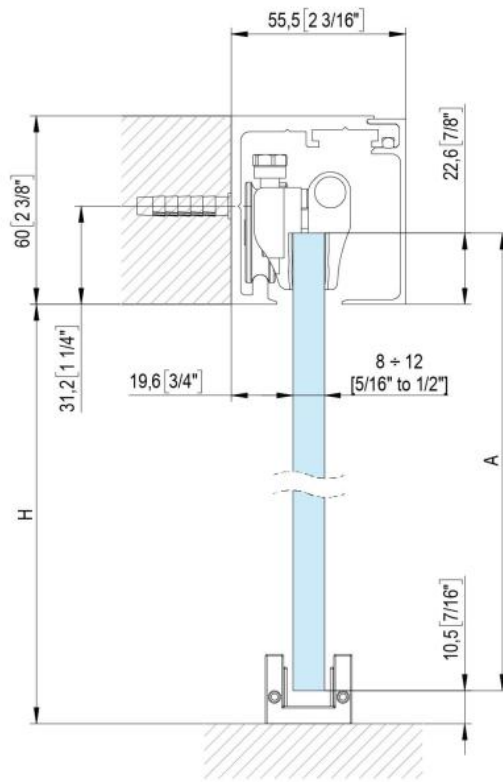

31.87000.24

Fluido+ 70, Komplett-Set für 1 Schiebetür, einflügelig, 2 x Soft-Close

Material:	Aluminium
Ausführung:	Edelstahleffekt
Montage:	Decken-/Wandmontage
Glasstärke:	8 - 12 mm
Verkaufseinheit (VE):	St
Packungseinheit (PE):	1.00
Stangenlänge (L):	2000 mm
Tragkraft:	70 kg/Garnitur

enthält: 1 x Laufschiene 2000 mm, 2 x Soft-Close, 2 x Rollwagen zum Klemmen, 1 x Bodenführung, Türbreite mind. 650 mm, **seitliche Abdeckungen bitte separat bestellen**

$A = H - 48$
 $[A = H - 1 \frac{7}{8}"]$

$$A = H + 12$$

$$[A = H + 1/2"]$$