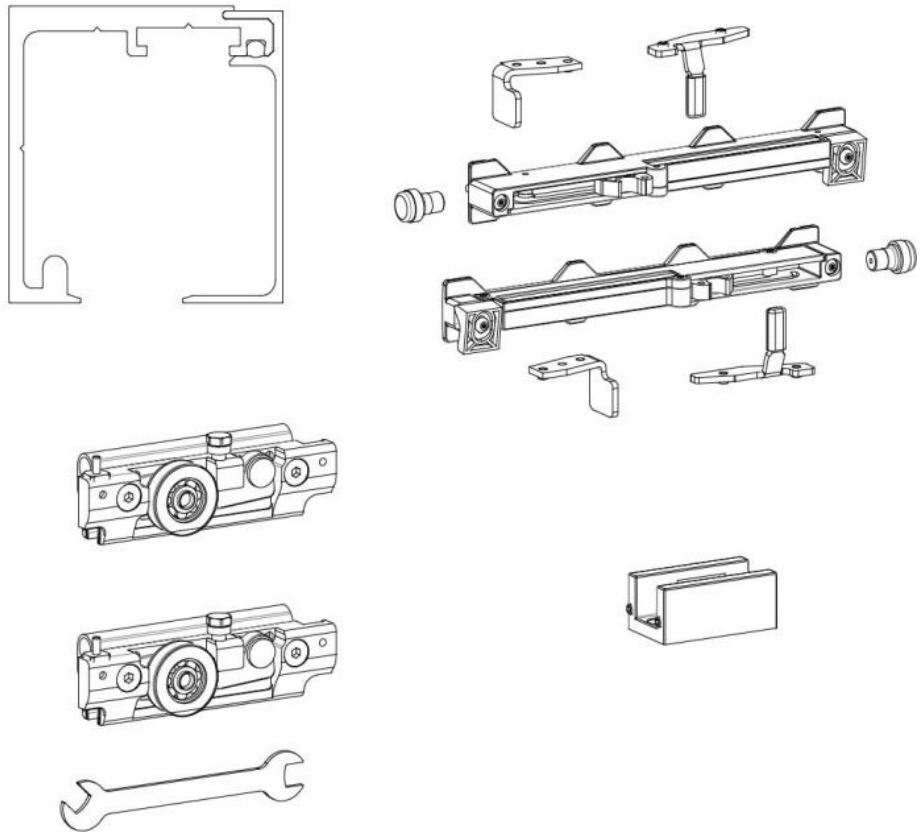

31.87000.24

Fluido+ 70, set complet pour 1 porte coulissante, porte simple, 2 x Soft-Close

Matériau:	aluminium
Finition:	effet inox
Montage:	montage au plafond/mur
Épaisseur du verre:	8 - 12 mm
Unité de vente (UV):	St
unité d'emballage (UE):	1.00
Longueur barre (L):	2000 mm
Capacité de charge:	70 kg/garniture

contient : 1 x rail de roulement 2000 m, 2 x Soft-Close, 2 x chariots de roulement à pincer, 1 x guide au sol, largeur de porte minimum 650 mm,
commandez les caches latéraux séparément svp

$A = H - 48$
 $[A = H - 1\ 7/8"]$

$$A = H + 12$$

$$[A = H + 1/2"]$$