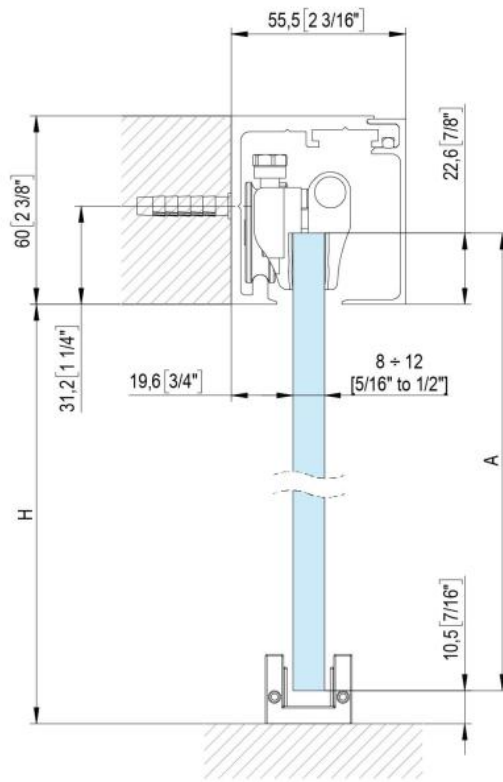

31.87000.24

Fluido+ 70, set complet pour 1 porte coulissante, porte simple, 2 x Soft-Close

Matériau:	aluminium
Finition:	effet inox
Montage:	montage au plafond/mur
Épaisseur du verre:	8 - 12 mm
Unité de vente (UV):	St
unité d'emballage (UE):	1.00
Longueur barre (L):	2000 mm
Capacité de charge:	70 kg/garniture

contient : 1 x rail de roulement 2000 m, 2 x Soft-Close, 2 x chariots de roulement à pincer, 1 x guide au sol, largeur de porte minimum 650 mm,
commandez les caches latéraux séparément svp

$A = H - 48$
 $[A = H - 1\ 7/8"]$

$$A = H + 12$$

$$[A = H + 1/2"]$$