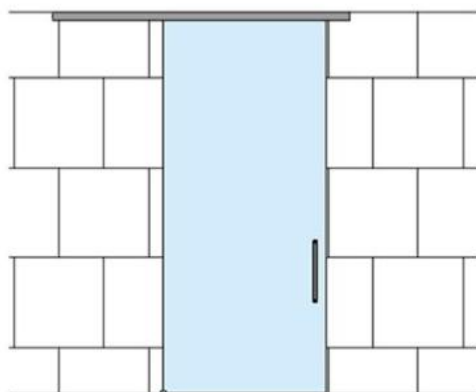

31.87000.24

Fluido+ 70, set complet pour 1 porte coulissante, porte simple, 2 x Soft-Close

Matériau:	aluminium
Finition:	effet inox
Montage:	montage au plafond/mur
Épaisseur du verre:	8 - 12 mm
Unité de vente (UV):	St
unité d'emballage (UE):	1.00
Longueur barre (L):	2000 mm
Capacité de charge:	70 kg/garniture

contient : 1 x rail de roulement 2000 m, 2 x Soft-Close, 2 x chariots de roulement à pincer, 1 x guide au sol, largeur de porte minimum 650 mm,
commandez les caches latéraux séparément svp

$A = H - 48$
 $[A = H - 1\ 7/8"]$

$$A = H + 12$$

$$[A = H + 1/2"]$$