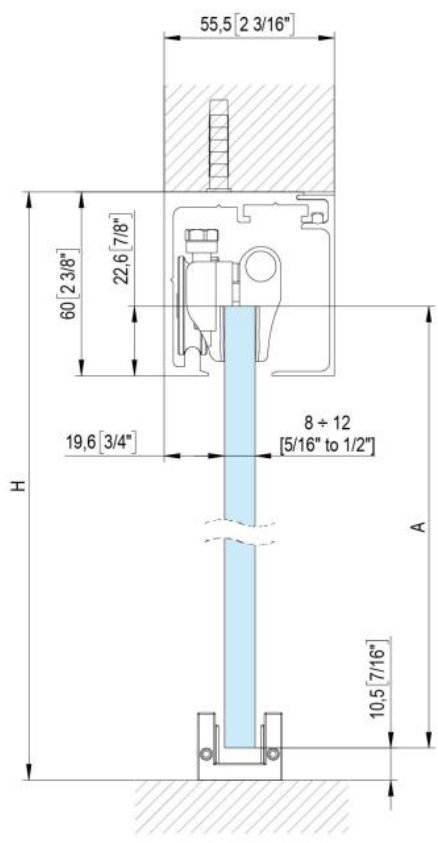

31.87000.24

Fluido+ 70, set complet pour 1 porte coulissante, porte simple, 2 x Soft-Close

Matériau:	aluminium
Finition:	effet inox
Montage:	montage au plafond/mur
Épaisseur du verre:	8 - 12 mm
Unité de vente (UV):	St
unité d'emballage (UE):	1.00
Longueur barre (L):	2000 mm
Capacité de charge:	70 kg/garniture

contient : 1 x rail de roulement 2000 m, 2 x Soft-Close, 2 x chariots de roulement à pincer, 1 x guide au sol, largeur de porte minimum 650 mm,
commandez les caches latéraux séparément svp

$A = H - 48$
 $[A = H - 1\ 7/8"]$

$$A = H + 12$$

$$[A = H + 1/2"]$$