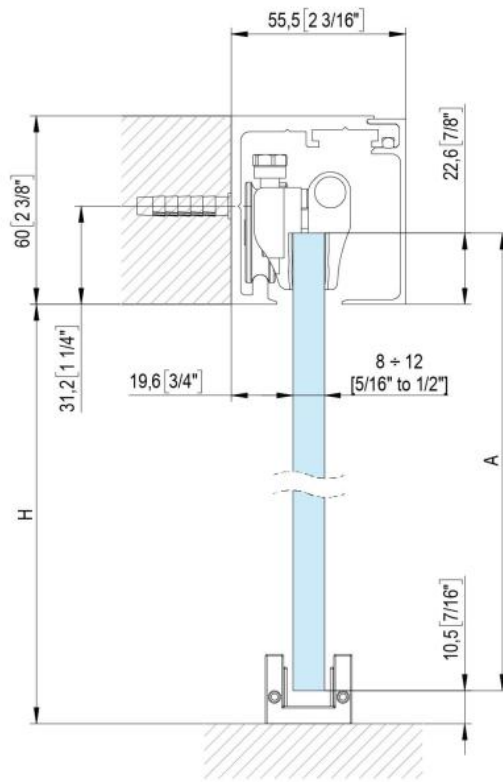

31.87001.24

Fluido+ 70, Komplett-Set für 1 Schiebetür, einflügelig, 2 x Soft-Close

Material:	Aluminium
Ausführung:	Edelstahleffekt
Montage:	Decken-/Wandmontage
Glasstärke:	8 - 12 mm
Verkaufseinheit (VE):	St
Packungseinheit (PE):	1.00
Stangenlänge (L):	3000 mm
Tragkraft:	70 kg/Garnitur

enthält: 1 x Laufschiene 3000 mm, 2 x Soft-Close, 2 x Rollwagen zum Klemmen, 1 x Bodenführung, Türbreite mind. 650 mm, **seitliche Abdeckungen bitte separat bestellen**

$A = H - 48$
 $[A = H - 1 \frac{7}{8}"]$

$$A = H + 12$$

$$[A = H + 1/2"]$$