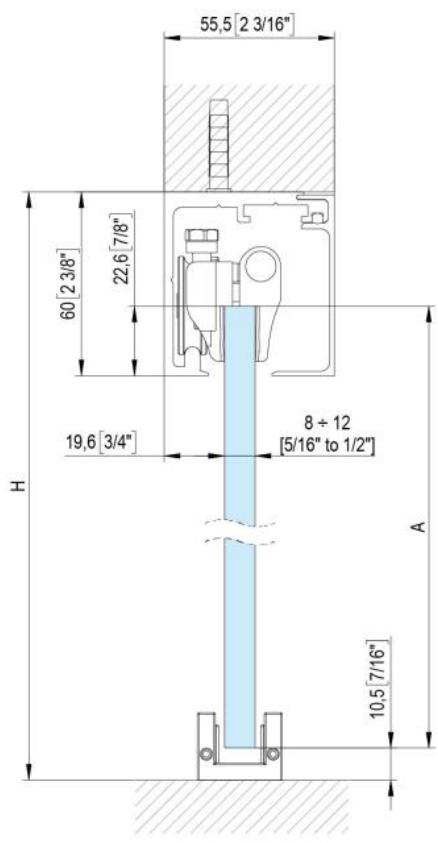

31.87001.24

Fluido+ 70, Komplett-Set für 1 Schiebetür, einflügelig, 2 x Soft-Close

Material:	Aluminium
Ausführung:	Edelstahleffekt
Montage:	Decken-/Wandmontage
Glasstärke:	8 - 12 mm
Verkaufseinheit (VE):	St
Packungseinheit (PE):	1.00
Stangenlänge (L):	3000 mm
Tragkraft:	70 kg/Garnitur

enthält: 1 x Laufschiene 3000 mm, 2 x Soft-Close, 2 x Rollwagen zum Klemmen, 1 x Bodenführung, Türbreite mind. 650 mm, **seitliche Abdeckungen bitte separat bestellen**

$A = H - 48$
 $[A = H - 1 \frac{7}{8}"]$

$$A = H + 12$$

$$[A = H + 1/2"]$$