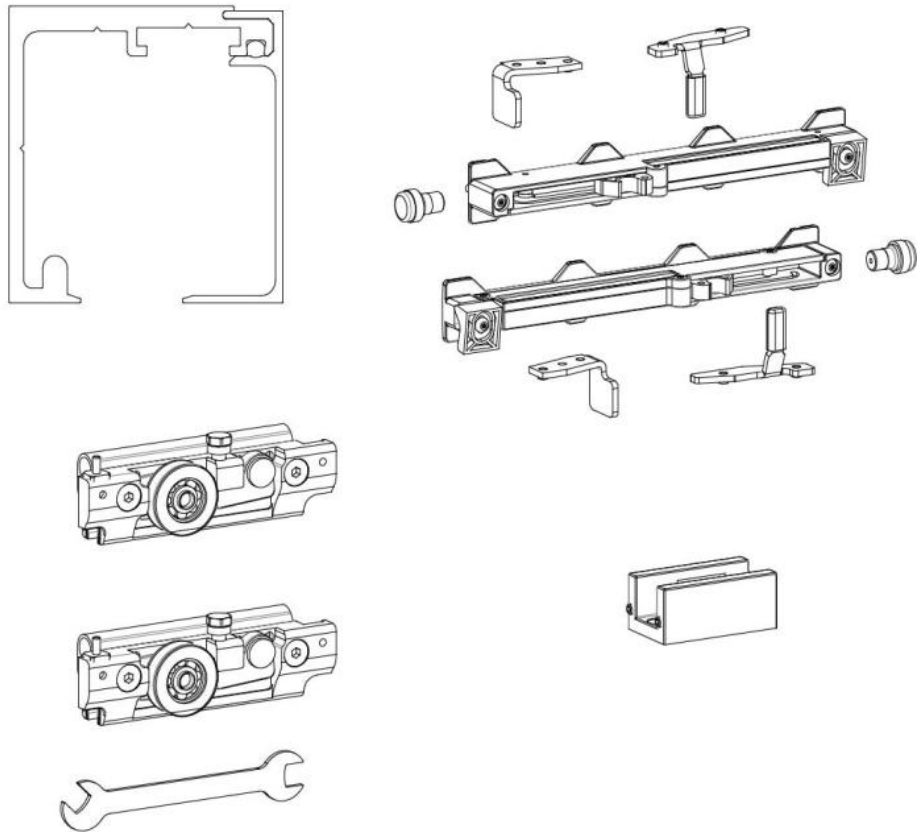

31.87001.24

Fluido+ 70, Komplett-Set für 1 Schiebetür, einflügelig, 2 x Soft-Close

Material:	Aluminium
Ausführung:	Edelstahleffekt
Montage:	Decken-/Wandmontage
Glasstärke:	8 - 12 mm
Verkaufseinheit (VE):	St
Packungseinheit (PE):	1.00
Stangenlänge (L):	3000 mm
Tragkraft:	70 kg/Garnitur

enthält: 1 x Laufschiene 3000 mm, 2 x Soft-Close, 2 x Rollwagen zum Klemmen, 1 x Bodenführung, Türbreite mind. 650 mm, **seitliche Abdeckungen bitte separat bestellen**

$A = H - 48$
 $[A = H - 1 \frac{7}{8}"]$

$$A = H + 12$$

$$[A = H + 1/2"]$$