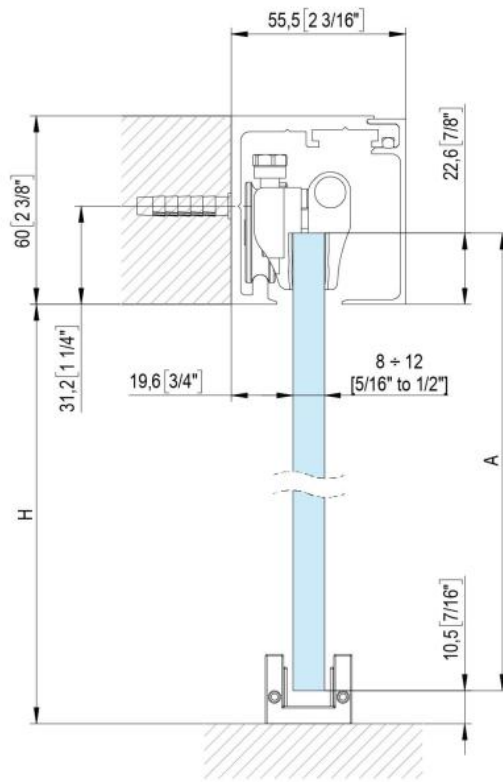

### Fluido+ 70, Komplett-Set für 1 Schiebetür, einflügelig, 2 x Soft-Close

Material: aluminium  
Finish: inox effect  
Mounting: ceiling/wall assembly  
Glass thickness: 8 - 12 mm  
Sales unit (SU): St  
Unit package: 1.00  
Bar length (L): 3000 mm  
Carrying capacity: 70 kg/set

enthält: 1 x Laufschiene 3000 mm, 2 x Soft-Close, 2 x Rollwagen zum Klemmen, 1 x Bodenführung, Türbreite mind. 650 mm, **seitliche Abdeckungen bitte separat bestellen**

$A = H - 48$   
 $[A = H - 1 \frac{7}{8}"]$

$$A = H + 12$$

$$[A = H + 1/2"]$$