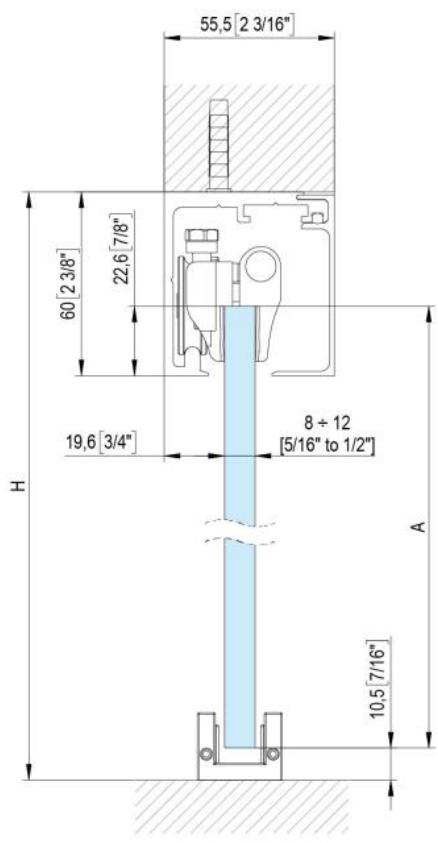

### Fluido+ 70, Komplett-Set für 1 Schiebetür, einflügelig, 2 x Soft-Close

Material: aluminium  
Finish: inox effect  
Mounting: ceiling/wall assembly  
Glass thickness: 8 - 12 mm  
Sales unit (SU): St  
Unit package: 1.00  
Bar length (L): 3000 mm  
Carrying capacity: 70 kg/set

enthält: 1 x Laufschiene 3000 mm, 2 x Soft-Close, 2 x Rollwagen zum Klemmen, 1 x Bodenführung, Türbreite mind. 650 mm, **seitliche Abdeckungen bitte separat bestellen**

$A = H - 48$   
 $[A = H - 1 \frac{7}{8}"]$

$$A = H + 12$$

$$[A = H + 1/2"]$$