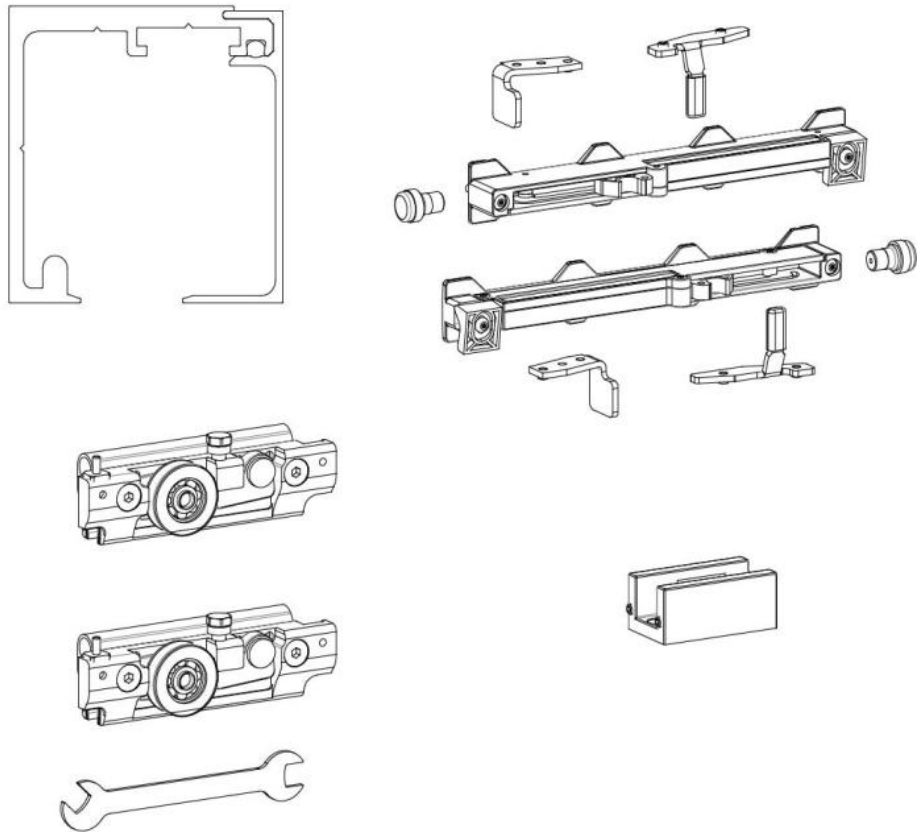

### Fluido+ 70, Komplett-Set für 1 Schiebetür, einflügelig, 2 x Soft-Close

Material: aluminium  
Finish: inox effect  
Mounting: ceiling/wall assembly  
Glass thickness: 8 - 12 mm  
Sales unit (SU): St  
Unit package: 1.00  
Bar length (L): 3000 mm  
Carrying capacity: 70 kg/set

enthält: 1 x Laufschiene 3000 mm, 2 x Soft-Close, 2 x Rollwagen zum Klemmen, 1 x Bodenführung, Türbreite mind. 650 mm, **seitliche Abdeckungen bitte separat bestellen**

$A = H - 48$   
 $[A = H - 1 \frac{7}{8}"]$

$$A = H + 12$$

$$[A = H + 1/2"]$$