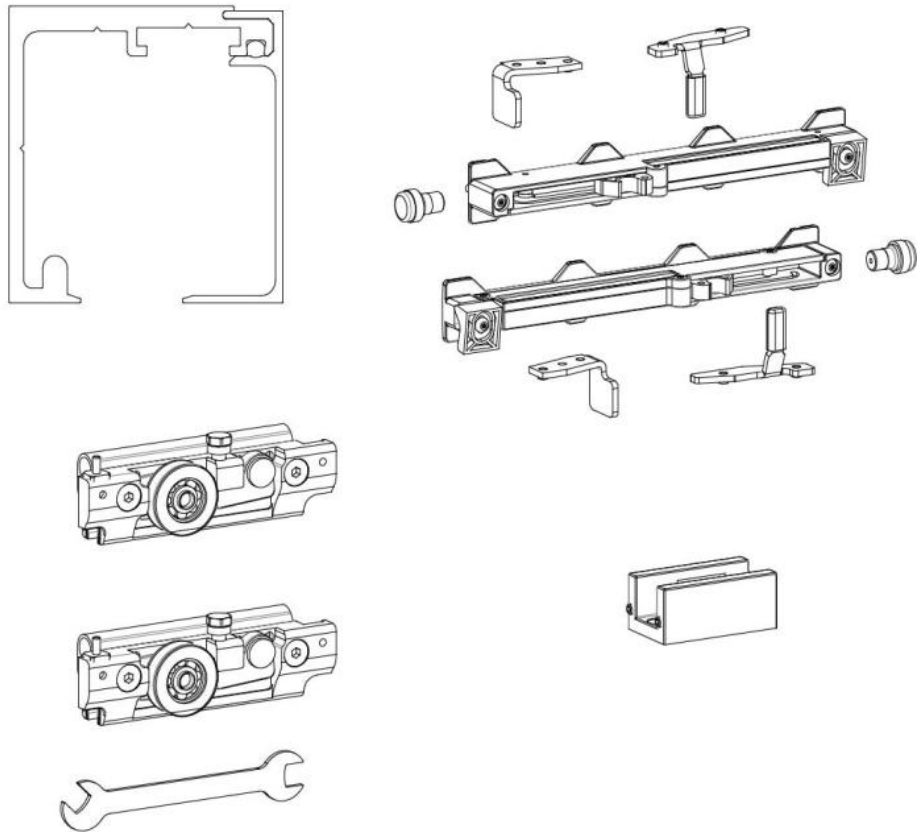

31.87001.24

Fluido+ 70, set complet pour 1 porte coulissante, porte simple, 2 x Soft-Close

Matériau:	aluminium
Finition:	effet inox
Montage:	montage au plafond/mur
Épaisseur du verre:	8 - 12 mm
Unité de vente (UV):	St
unité d'emballage (UE):	1.00
Longueur barre (L):	3000 mm
Capacité de charge:	70 kg/garniture

contient : 1 x rail de roulement 3000 m, 2 x Soft-Close, 2 x chariots de roulement à pincer, 1 x guide au sol, largeur de porte minimum 650 mm, **commandez les caches latéraux séparément svp**

$A = H - 48$
 $[A = H - 1 \frac{7}{8}"]$

$$A = H + 12$$

$$[A = H + 1/2"]$$