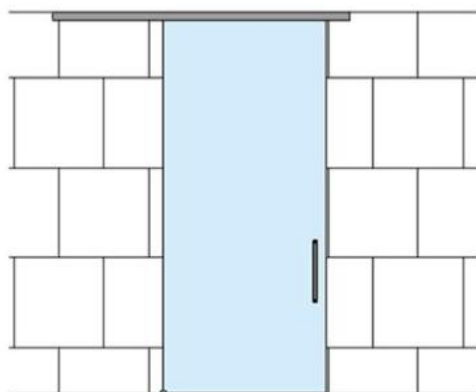

31.87001.24

Fluido+ 70, set complet pour 1 porte coulissante, porte simple, 2 x Soft-Close

Matériau:	aluminium
Finition:	effet inox
Montage:	montage au plafond/mur
Épaisseur du verre:	8 - 12 mm
Unité de vente (UV):	St
unité d'emballage (UE):	1.00
Longueur barre (L):	3000 mm
Capacité de charge:	70 kg/garniture

contient : 1 x rail de roulement 3000 m, 2 x Soft-Close, 2 x chariots de roulement à pincer, 1 x guide au sol, largeur de porte minimum 650 mm, **commandez les caches latéraux séparément svp**

$A = H - 48$
 $[A = H - 1 \frac{7}{8}"]$

$$A = H + 12$$

$$[A = H + 1/2"]$$