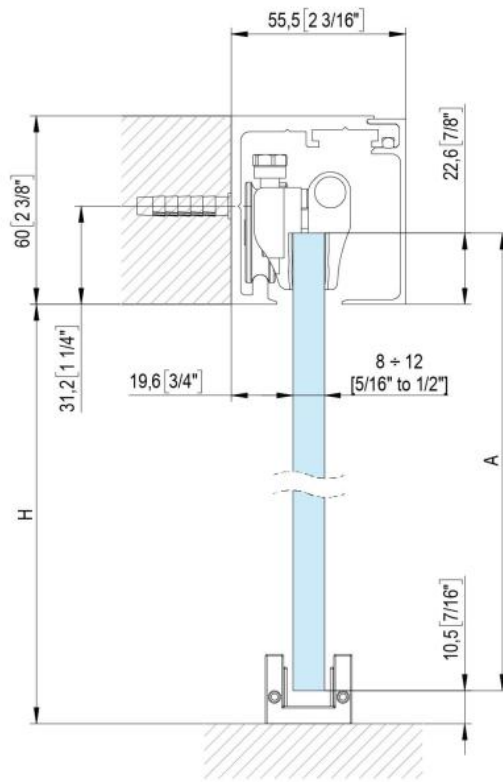

31.87001.24

Fluido+ 70, set complet pour 1 porte coulissante, porte simple, 2 x Soft-Close

Matériau:	aluminium
Finition:	effet inox
Montage:	montage au plafond/mur
Épaisseur du verre:	8 - 12 mm
Unité de vente (UV):	St
unité d'emballage (UE):	1.00
Longueur barre (L):	3000 mm
Capacité de charge:	70 kg/garniture

contient : 1 x rail de roulement 3000 m, 2 x Soft-Close, 2 x chariots de roulement à pincer, 1 x guide au sol, largeur de porte minimum 650 mm, **commandez les caches latéraux séparément svp**

$A = H - 48$
 $[A = H - 1 \frac{7}{8}"]$

$$A = H + 12$$

$$[A = H + 1/2"]$$