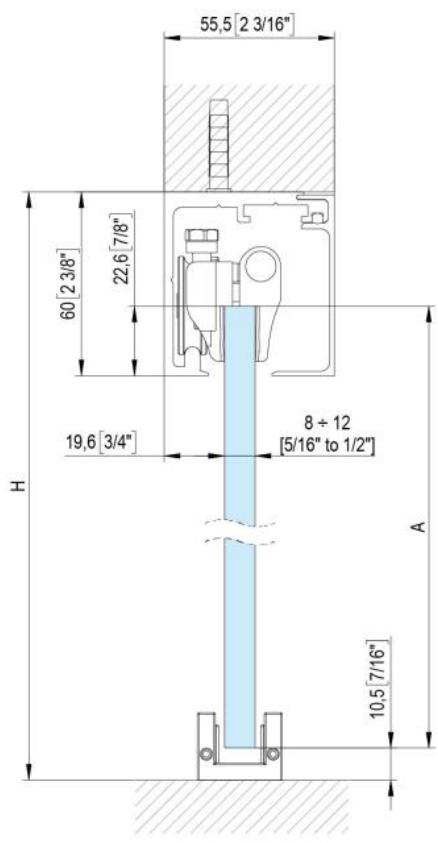

31.87001.24

Fluido+ 70, set complet pour 1 porte coulissante, porte simple, 2 x Soft-Close

Matériau:	aluminium
Finition:	effet inox
Montage:	montage au plafond/mur
Épaisseur du verre:	8 - 12 mm
Unité de vente (UV):	St
unité d'emballage (UE):	1.00
Longueur barre (L):	3000 mm
Capacité de charge:	70 kg/garniture

contient : 1 x rail de roulement 3000 m, 2 x Soft-Close, 2 x chariots de roulement à pincer, 1 x guide au sol, largeur de porte minimum 650 mm, **commandez les caches latéraux séparément svp**

$A = H - 48$
 $[A = H - 1 \frac{7}{8}"]$

$$A = H + 12$$

$$[A = H + 1/2"]$$