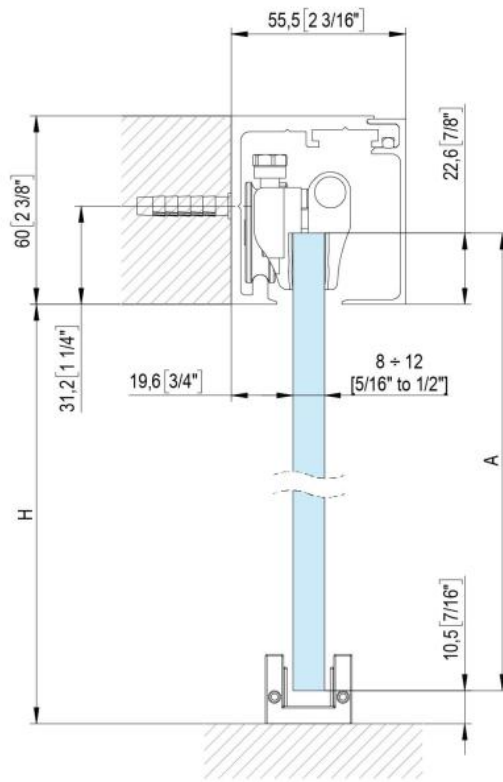

### Fluido+ 70, Komplett-Set für 1 Schiebetür, einflügelig, 2 x Soft-Close

Material: aluminium  
Finish: black anodized  
Mounting: ceiling/wall assembly  
Glass thickness: 8 - 12 mm  
Sales unit (SU): St  
Unit package: 1.00  
Bar length (L): 3000 mm  
Carrying capacity: 70 kg/set

enthält: 1 x Laufschiene 3000 mm, 2 x Soft-Close, 2 x Rollwagen zum Klemmen, 1 x Bodenführung, Türbreite mind. 650 mm, **seitliche Abdeckungen bitte separat bestellen**

$A = H - 48$   
 $[A = H - 1 \frac{7}{8}"]$

$$A = H + 12$$

$$[A = H + 1/2"]$$