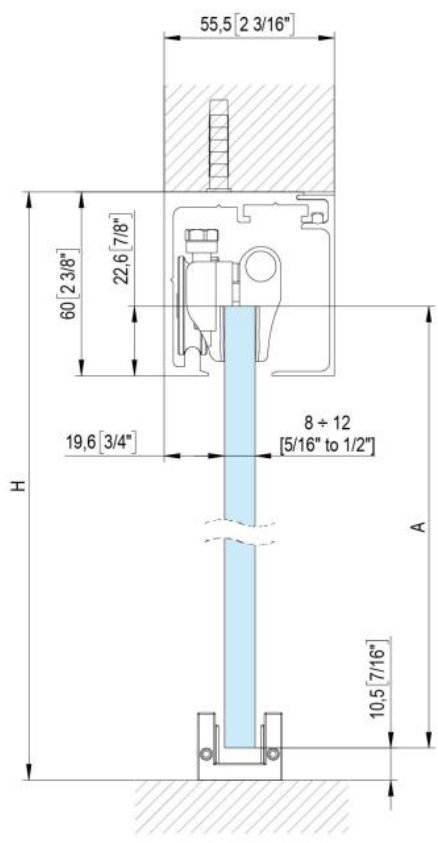

### Fluido+ 70, Komplett-Set für 1 Schiebetür, einflügelig, 2 x Soft-Close

Material: aluminium  
Finish: black anodized  
Mounting: ceiling/wall assembly  
Glass thickness: 8 - 12 mm  
Sales unit (SU): St  
Unit package: 1.00  
Bar length (L): 3000 mm  
Carrying capacity: 70 kg/set

enthält: 1 x Laufschiene 3000 mm, 2 x Soft-Close, 2 x Rollwagen zum Klemmen, 1 x Bodenführung, Türbreite mind. 650 mm, **seitliche Abdeckungen bitte separat bestellen**

$A = H - 48$   
 $[A = H - 1 \frac{7}{8}"]$

$$A = H + 12$$

$$[A = H + 1/2"]$$