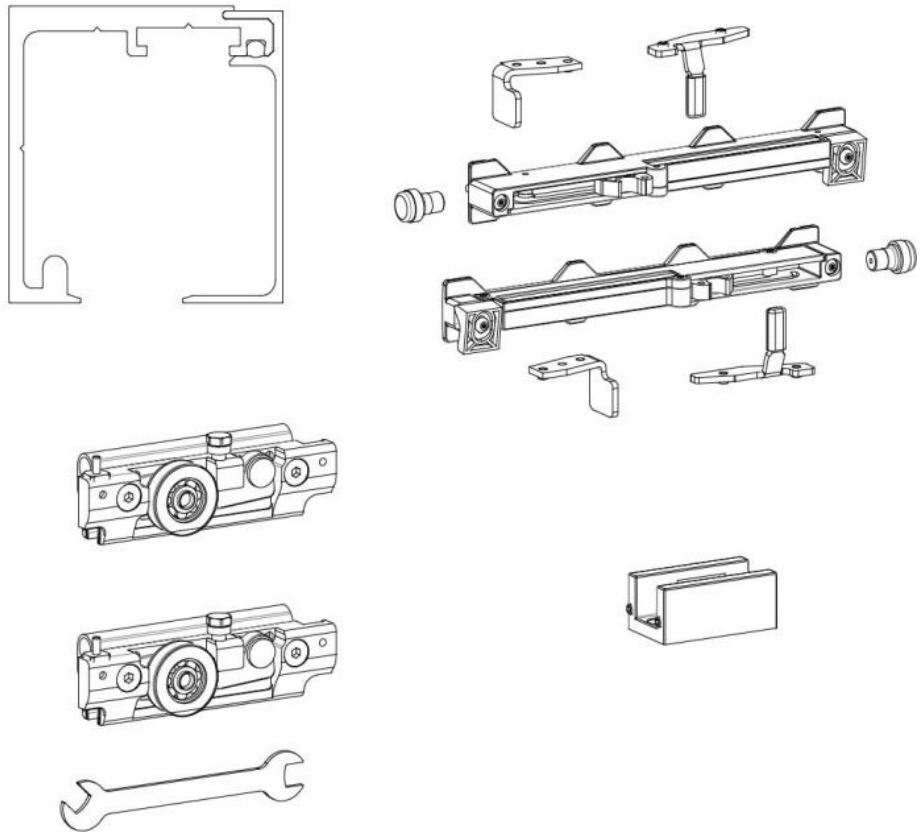

### Fluido+ 70, Komplett-Set für 1 Schiebetür, einflügelig, 2 x Soft-Close

Material: aluminium  
Finish: black anodized  
Mounting: ceiling/wall assembly  
Glass thickness: 8 - 12 mm  
Sales unit (SU): St  
Unit package: 1.00  
Bar length (L): 3000 mm  
Carrying capacity: 70 kg/set

enthält: 1 x Laufschiene 3000 mm, 2 x Soft-Close, 2 x Rollwagen zum Klemmen, 1 x Bodenführung, Türbreite mind. 650 mm, **seitliche Abdeckungen bitte separat bestellen**

$A = H - 48$   
 $[A = H - 1 \frac{7}{8}"]$

$$A = H + 12$$

$$[A = H + 1/2"]$$