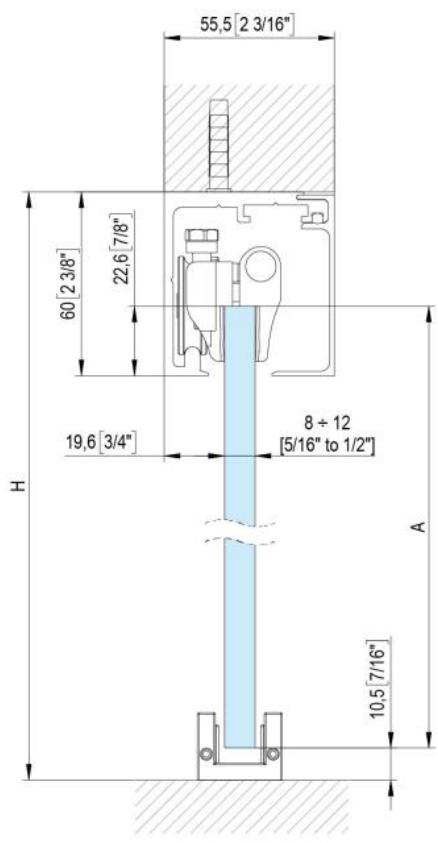

31.87001.27

Fluido+ 70, set complet pour 1 porte coulissante, porte simple, 2 x Soft-Close

Matériau:	aluminium
Finition:	éloxé noir
Montage:	montage au plafond/mur
Épaisseur du verre:	8 - 12 mm
Unité de vente (UV):	St
unité d'emballage (UE):	1.00
Longueur barre (L):	3000 mm
Capacité de charge:	70 kg/garniture

contient : 1 x rail de roulement 3000 m, 2 x Soft-Close, 2 x chariots de roulement à pincer, 1 x guide au sol, largeur de porte minimum 650 mm,
commandez les caches latéraux séparément svp

$A = H - 48$
 $[A = H - 1 \frac{7}{8}"]$

$$A = H + 12$$

$$[A = H + 1/2"]$$