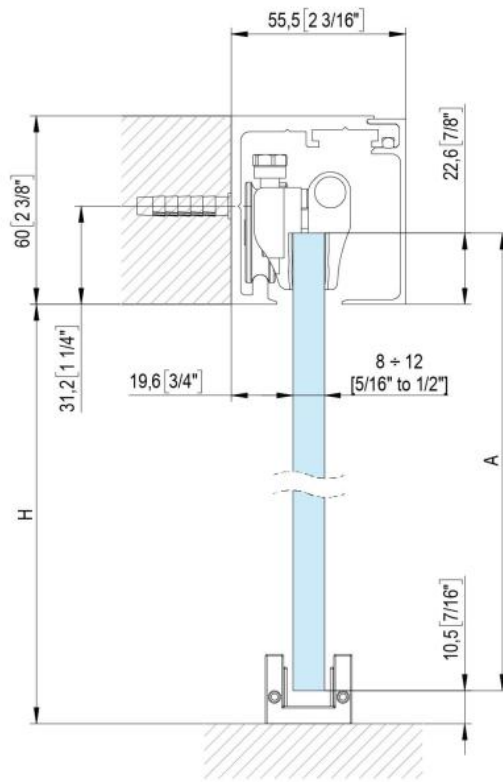

31.87001.27

Fluido+ 70, set complet pour 1 porte coulissante, porte simple, 2 x Soft-Close

Matériau:	aluminium
Finition:	éloxé noir
Montage:	montage au plafond/mur
Épaisseur du verre:	8 - 12 mm
Unité de vente (UV):	St
unité d'emballage (UE):	1.00
Longueur barre (L):	3000 mm
Capacité de charge:	70 kg/garniture

contient : 1 x rail de roulement 3000 m, 2 x Soft-Close, 2 x chariots de roulement à pincer, 1 x guide au sol, largeur de porte minimum 650 mm,
commandez les caches latéraux séparément svp

$A = H - 48$
 $[A = H - 1 \frac{7}{8}"]$

$$A = H + 12$$

$$[A = H + 1/2"]$$