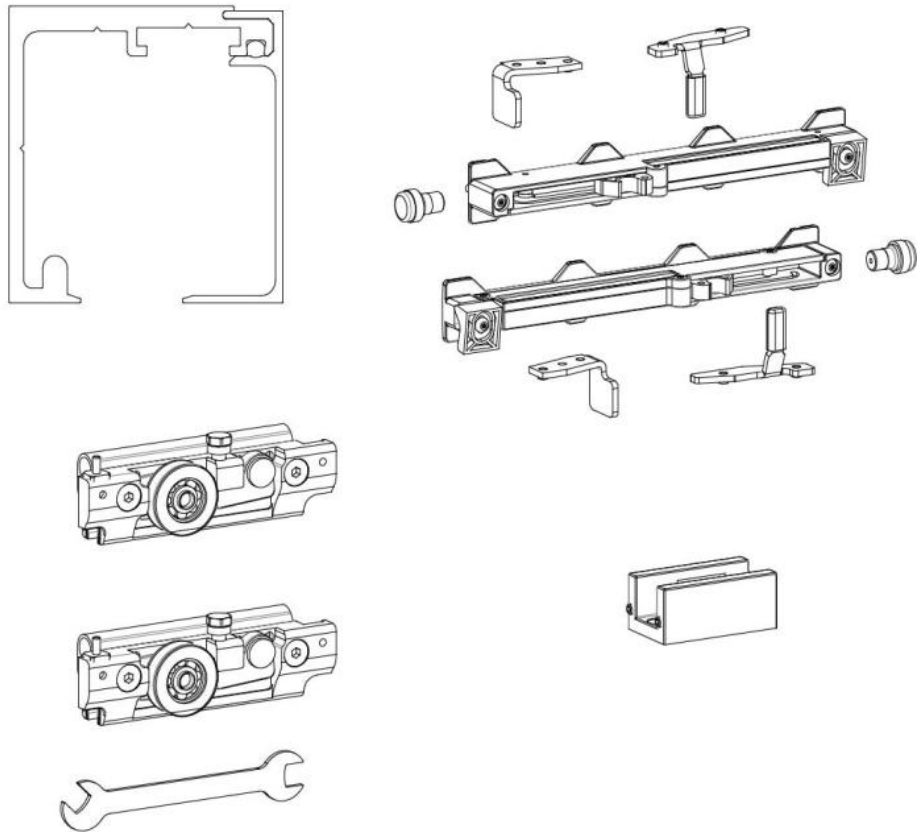

31.87001.27

Fluido+ 70, set complet pour 1 porte coulissante, porte simple, 2 x Soft-Close

Matériau:	aluminium
Finition:	éloxé noir
Montage:	montage au plafond/mur
Épaisseur du verre:	8 - 12 mm
Unité de vente (UV):	St
unité d'emballage (UE):	1.00
Longueur barre (L):	3000 mm
Capacité de charge:	70 kg/garniture

contient : 1 x rail de roulement 3000 m, 2 x Soft-Close, 2 x chariots de roulement à pincer, 1 x guide au sol, largeur de porte minimum 650 mm,
commandez les caches latéraux séparément svp

$A = H - 48$
 $[A = H - 1 \frac{7}{8}"]$

$$A = H + 12$$

$$[A = H + 1/2"]$$