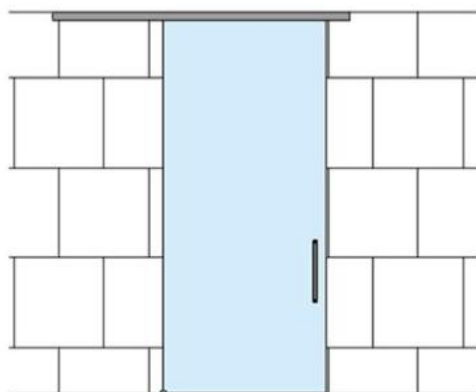

31.87001.27

Fluido+ 70, set complet pour 1 porte coulissante, porte simple, 2 x Soft-Close

Matériau:	aluminium
Finition:	éloxé noir
Montage:	montage au plafond/mur
Épaisseur du verre:	8 - 12 mm
Unité de vente (UV):	St
unité d'emballage (UE):	1.00
Longueur barre (L):	3000 mm
Capacité de charge:	70 kg/garniture

contient : 1 x rail de roulement 3000 m, 2 x Soft-Close, 2 x chariots de roulement à pincer, 1 x guide au sol, largeur de porte minimum 650 mm,
commandez les caches latéraux séparément svp

$A = H - 48$
 $[A = H - 1 \frac{7}{8}"]$

$$A = H + 12$$

$$[A = H + 1/2"]$$