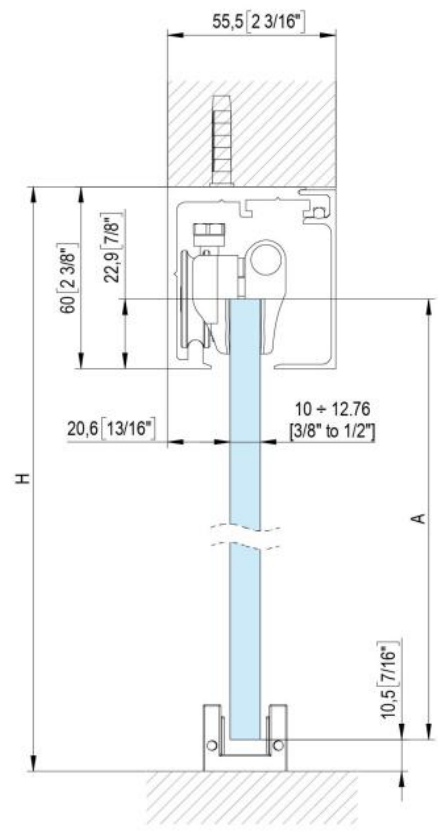

31.87100.22

Fluido+ 110, set complet pour 1 porte coulissante, porte simple, 2 x Soft-Close

Matériau:	aluminium
Finition:	éloxé naturel EV1
Montage:	montage au plafond/mur
Épaisseur du verre:	10 - 12.76 mm
Unité de vente (UV):	St
unité d'emballage (UE):	1.00
Longueur barre (L):	2000 mm
Capacité de charge:	110 kg/garniture

contient : 1 x rail de roulement 2000 m, 2 x Soft-Close, 2 x chariots de roulement à pincer, 1 x guide au sol, largeur de porte minimum 920 mm,
commandez les caches latéraux séparément svp

$A = H - 48$
 $[A = H - 1 \frac{7}{8}"]$

$$A = H + 12$$

$$[A = H + 1/2"]$$