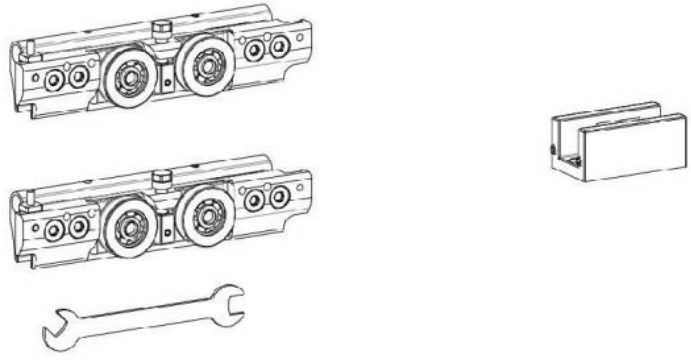

31.87100.22

Fluido+ 110, set complet pour 1 porte coulissante, porte simple, 2 x Soft-Close

Matériau:	aluminium
Finition:	éloxé naturel EV1
Montage:	montage au plafond/mur
Épaisseur du verre:	10 - 12.76 mm
Unité de vente (UV):	St
unité d'emballage (UE):	1.00
Longueur barre (L):	2000 mm
Capacité de charge:	110 kg/garniture

contient : 1 x rail de roulement 2000 m, 2 x Soft-Close, 2 x chariots de roulement à pincer, 1 x guide au sol, largeur de porte minimum 920 mm,
commandez les caches latéraux séparément svp

$A = H - 48$
 $[A = H - 1 \frac{7}{8}"]$