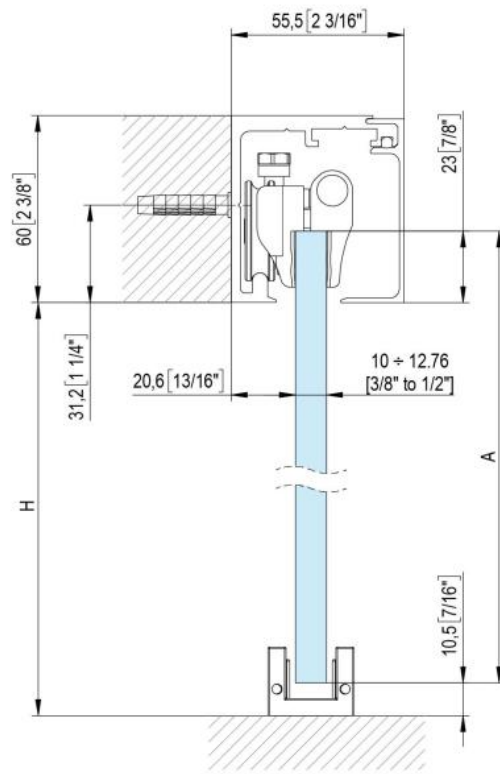

31.87100.22

Fluido+ 110, set complet pour 1 porte coulissante, porte simple, 2 x Soft-Close

Matériau:	aluminium
Finition:	éloxé naturel EV1
Montage:	montage au plafond/mur
Épaisseur du verre:	10 - 12.76 mm
Unité de vente (UV):	St
unité d'emballage (UE):	1.00
Longueur barre (L):	2000 mm
Capacité de charge:	110 kg/garniture

contient : 1 x rail de roulement 2000 m, 2 x Soft-Close, 2 x chariots de roulement à pincer, 1 x guide au sol, largeur de porte minimum 920 mm,
commandez les caches latéraux séparément svp

$A = H - 48$
 $[A = H - 1 \frac{7}{8}"]$

$$A = H + 12$$

$$[A = H + 1/2"]$$