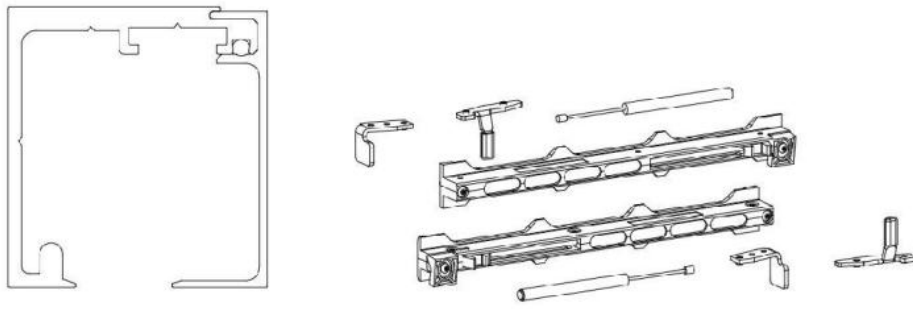

31.87100.22

Fluido+ 110, set complet pour 1 porte coulissante, porte simple, 2 x Soft-Close

Matériau:	aluminium
Finition:	éloxé naturel EV1
Montage:	montage au plafond/mur
Épaisseur du verre:	10 - 12.76 mm
Unité de vente (UV):	St
unité d'emballage (UE):	1.00
Longueur barre (L):	2000 mm
Capacité de charge:	110 kg/garniture

contient : 1 x rail de roulement 2000 m, 2 x Soft-Close, 2 x chariots de roulement à pincer, 1 x guide au sol, largeur de porte minimum 920 mm,
commandez les caches latéraux séparément svp

$A = H - 48$
 $[A = H - 1 \frac{7}{8}"]$

$$A = H + 12$$

$$[A = H + 1/2"]$$