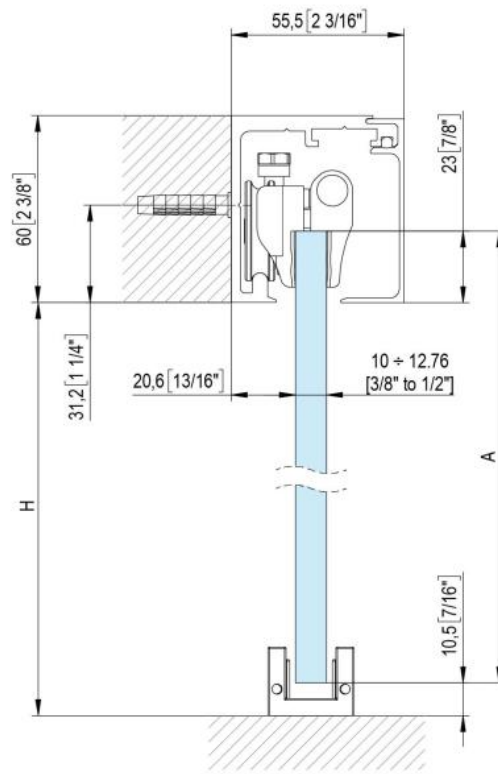

31.87101.24

Fluido+ 110, Komplett-Set für 1 Schiebetür, einflügelig, 2 x Soft-Close

Material:	Aluminium
Ausführung:	Edelstahleffekt
Montage:	Decken-/Wandmontage
Glasstärke:	10 - 12.76 mm
Verkaufseinheit (VE):	St
Packungseinheit (PE):	1.00
Stangenlänge (L):	3000 mm
Tragkraft:	110 kg/Garnitur

enthält: 1 x Laufschiene 3000 mm, 2 x Soft-Close, 2 x Rollwagen zum Klemmen, 1 x Bodenführung, Türbreite mind. 920 mm, **seitliche Abdeckungen bitte separat bestellen**

$$A = H - 48$$
$$[A = H - 1 7/8"]$$

$$A = H + 12$$

$$[A = H + 1/2"]$$