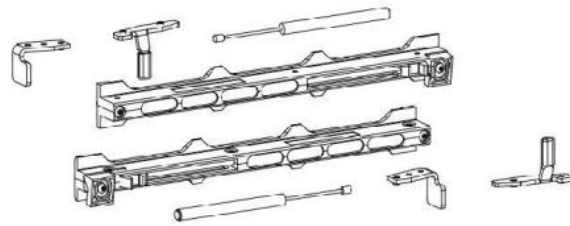

31.87101.24

Fluido+ 110, Komplett-Set für 1 Schiebetür, einflügelig, 2 x Soft-Close

Material:	Aluminium
Ausführung:	Edelstahleffekt
Montage:	Decken-/Wandmontage
Glasstärke:	10 - 12.76 mm
Verkaufseinheit (VE):	St
Packungseinheit (PE):	1.00
Stangenlänge (L):	3000 mm
Tragkraft:	110 kg/Garnitur

enthält: 1 x Laufschiene 3000 mm, 2 x Soft-Close, 2 x Rollwagen zum Klemmen, 1 x Bodenführung, Türbreite mind. 920 mm, **seitliche Abdeckungen bitte separat bestellen**

$$A = H - 48$$
$$[A = H - 1 7/8"]$$