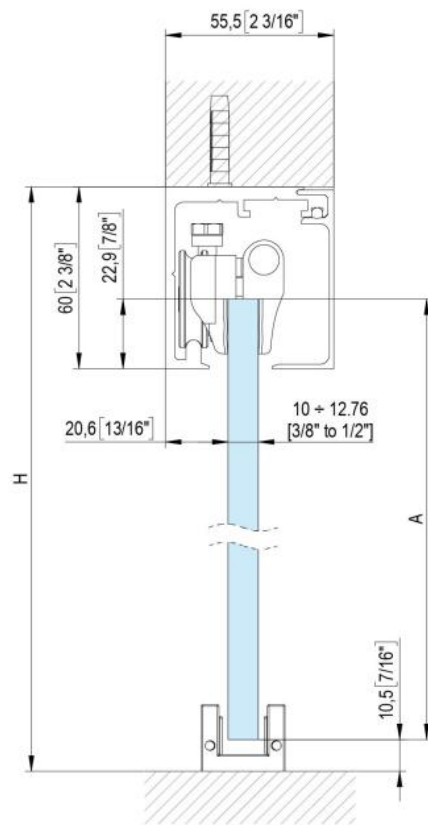

31.87101.24

Fluido+ 110, Komplett-Set für 1 Schiebetür, einflügelig, 2 x Soft-Close

Material:	Aluminium
Ausführung:	Edelstahleffekt
Montage:	Decken-/Wandmontage
Glasstärke:	10 - 12.76 mm
Verkaufseinheit (VE):	St
Packungseinheit (PE):	1.00
Stangenlänge (L):	3000 mm
Tragkraft:	110 kg/Garnitur

enthält: 1 x Laufschiene 3000 mm, 2 x Soft-Close, 2 x Rollwagen zum Klemmen, 1 x Bodenführung, Türbreite mind. 920 mm, **seitliche Abdeckungen bitte separat bestellen**

$$A = H - 48$$
$$[A = H - 1 7/8"]$$

$$A = H + 12$$

$$[A = H + 1/2"]$$