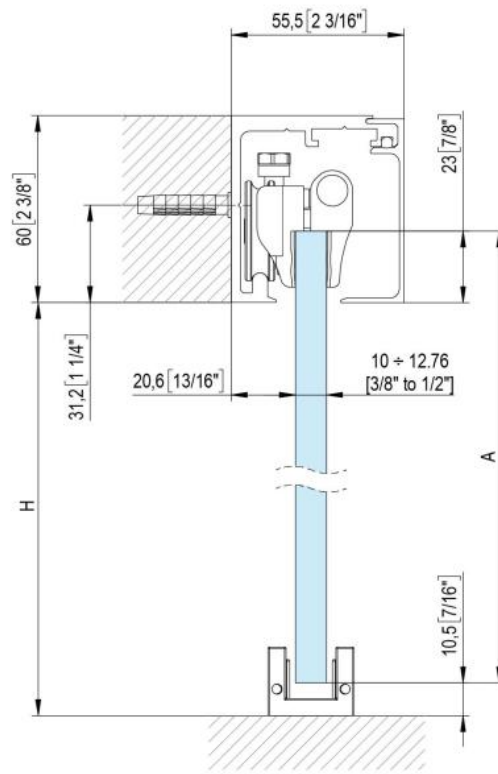

31.87101.24

Fluido+ 110, set complet pour 1 porte coulissante, porte simple, 2 x Soft-Close

Matériau:	aluminium
Finition:	effet inox
Montage:	montage au plafond/mur
Épaisseur du verre:	10 - 12.76 mm
Unité de vente (UV):	St
unité d'emballage (UE):	1.00
Longueur barre (L):	3000 mm
Capacité de charge:	110 kg/garniture

contient : 1 x rail de roulement 3000 m, 2 x Soft-Close, 2 x chariots de roulement à pincer, 1 x guide au sol, largeur de porte minimum 920 mm,
commandez les caches latéraux séparément svp

$$A = H - 48$$
$$[A = H - 1 \frac{7}{8}"]$$

$$A = H + 12$$

$$[A = H + 1/2"]$$