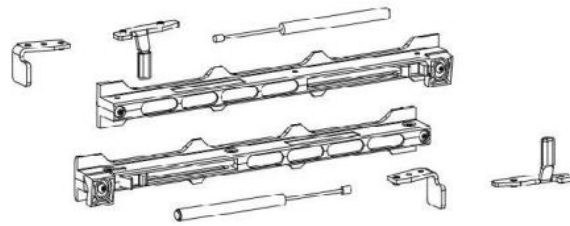

31.87101.24

Fluido+ 110, set complet pour 1 porte coulissante, porte simple, 2 x Soft-Close

Matériau:	aluminium
Finition:	effet inox
Montage:	montage au plafond/mur
Épaisseur du verre:	10 - 12.76 mm
Unité de vente (UV):	St
unité d'emballage (UE):	1.00
Longueur barre (L):	3000 mm
Capacité de charge:	110 kg/garniture

contient : 1 x rail de roulement 3000 m, 2 x Soft-Close, 2 x chariots de roulement à pincer, 1 x guide au sol, largeur de porte minimum 920 mm,
commandez les caches latéraux séparément svp

$$A = H - 48$$
$$[A = H - 1 \frac{7}{8}"]$$