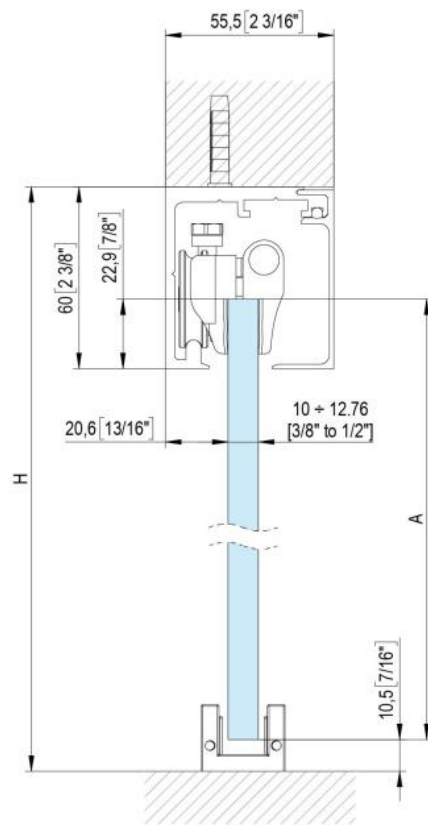

31.87101.24

Fluido+ 110, set complet pour 1 porte coulissante, porte simple, 2 x Soft-Close

Matériau:	aluminium
Finition:	effet inox
Montage:	montage au plafond/mur
Épaisseur du verre:	10 - 12.76 mm
Unité de vente (UV):	St
unité d'emballage (UE):	1.00
Longueur barre (L):	3000 mm
Capacité de charge:	110 kg/garniture

contient : 1 x rail de roulement 3000 m, 2 x Soft-Close, 2 x chariots de roulement à pincer, 1 x guide au sol, largeur de porte minimum 920 mm,
commandez les caches latéraux séparément svp

$$A = H - 48$$
$$[A = H - 1 \frac{7}{8}"]$$

$$A = H + 12$$

$$[A = H + 1/2"]$$