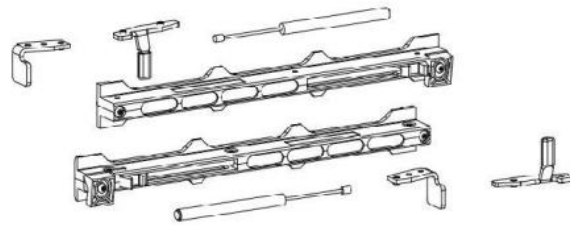

31.87101.27

Fluido+ 110, set complet pour 1 porte coulissante, porte simple, 2 x Soft-Close

Matériau:	aluminium
Finition:	éloxé noir
Montage:	montage au plafond/mur
Épaisseur du verre:	10 - 12.76 mm
Unité de vente (UV):	St
unité d'emballage (UE):	1.00
Longueur barre (L):	3000 mm
Capacité de charge:	110 kg/garniture

contient : 1 x rail de roulement 3000 m, 2 x Soft-Close, 2 x chariots de roulement à pincer, 1 x guide au sol, largeur de porte minimum 920 mm,
commandez les caches latéraux séparément svp

$$A = H - 48$$
$$[A = H - 1 \frac{7}{8}"]$$