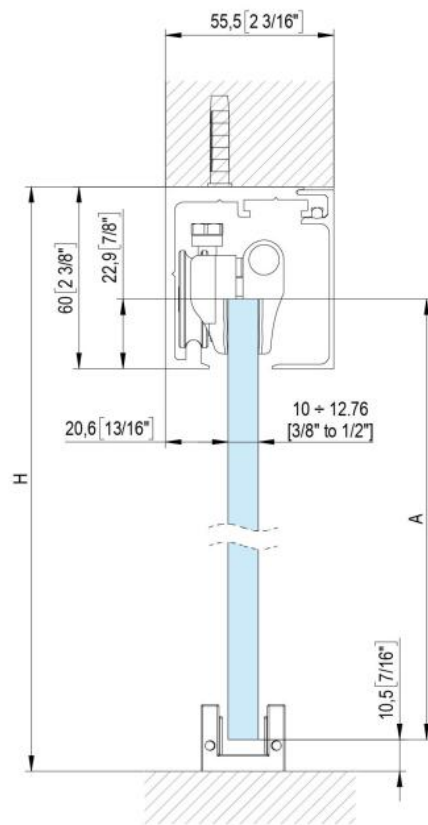

31.87101.27

Fluido+ 110, set complet pour 1 porte coulissante, porte simple, 2 x Soft-Close

Matériau:	aluminium
Finition:	éloxé noir
Montage:	montage au plafond/mur
Épaisseur du verre:	10 - 12.76 mm
Unité de vente (UV):	St
unité d'emballage (UE):	1.00
Longueur barre (L):	3000 mm
Capacité de charge:	110 kg/garniture

contient : 1 x rail de roulement 3000 m, 2 x Soft-Close, 2 x chariots de roulement à pincer, 1 x guide au sol, largeur de porte minimum 920 mm,
commandez les caches latéraux séparément svp

$$A = H - 48$$
$$[A = H - 1 \frac{7}{8}"]$$

$$A = H + 12$$

$$[A = H + 1/2"]$$