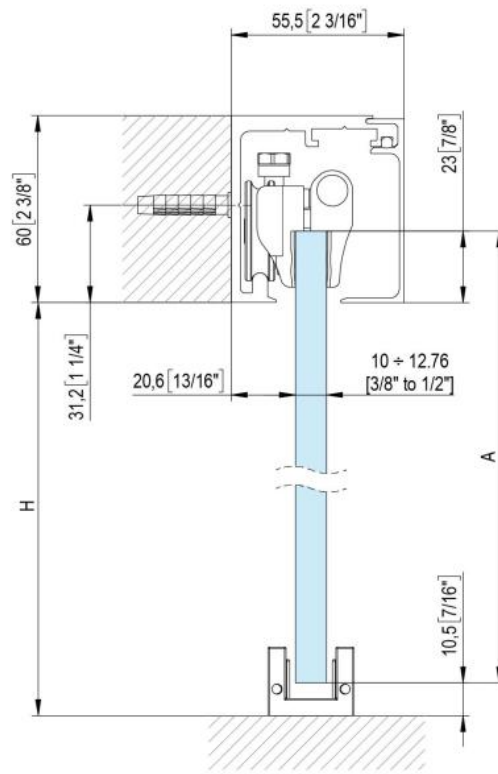

31.87101.27

Fluido+ 110, set complet pour 1 porte coulissante, porte simple, 2 x Soft-Close

Matériau:	aluminium
Finition:	éloxé noir
Montage:	montage au plafond/mur
Épaisseur du verre:	10 - 12.76 mm
Unité de vente (UV):	St
unité d'emballage (UE):	1.00
Longueur barre (L):	3000 mm
Capacité de charge:	110 kg/garniture

contient : 1 x rail de roulement 3000 m, 2 x Soft-Close, 2 x chariots de roulement à pincer, 1 x guide au sol, largeur de porte minimum 920 mm,
commandez les caches latéraux séparément svp

$$A = H - 48$$
$$[A = H - 1 \frac{7}{8}"]$$

$$A = H + 12$$

$$[A = H + 1/2"]$$