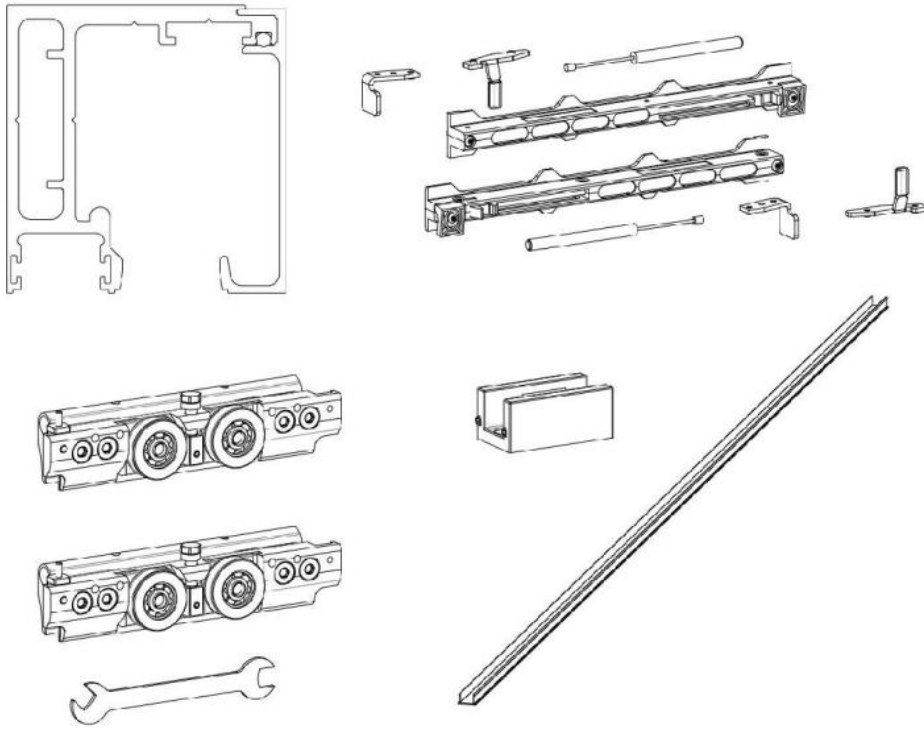

31.87102.22

Fluido+ 110, set complet pour 1 porte coulissante avec verre fixe, porte simple, 2 x Soft-Close

Matériau: aluminium
Finition: éloxé naturel EV1
Montage: montage au plafond/mur
Épaisseur du verre: 10 - 12.76 mm
Unité de vente (UV): St
unité d'emballage (UE): 1.00
Longueur barre (L): 2000 mm
Capacité de charge: 110 kg/garniture

contient : 1 x rail de roulement 2000 m, 2 x Soft-Close, 2 x chariots de roulement à pincer, 1 x guide au sol, largeur de porte minimum 920 mm,
commandez les caches latéraux séparément svp

$A = H - 48$
 $[A = H - 17/8"]$
 $F = H - 77$
 $[F = H - 3 1/16"]$