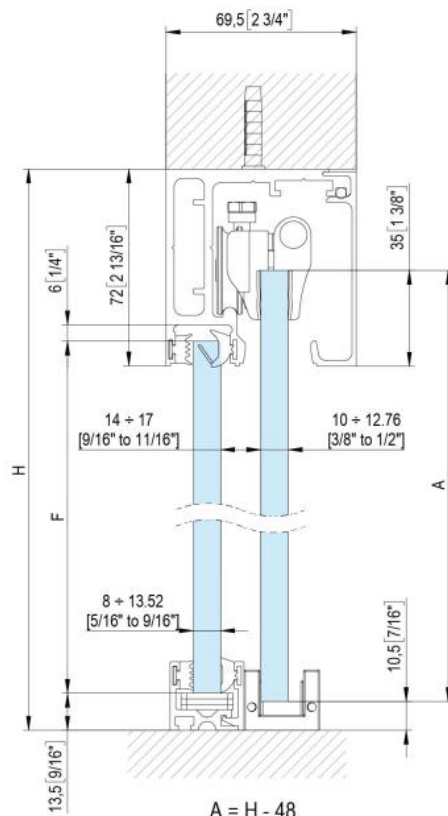

31.87102.22

Fluido+ 110, set complet pour 1 porte coulissante avec verre fixe, porte simple, 2 x Soft-Close

Matériau: aluminium
Finition: éloxé naturel EV1
Montage: montage au plafond/mur
Épaisseur du verre: 10 - 12.76 mm
Unité de vente (UV): St
unité d'emballage (UE): 1.00
Longueur barre (L): 2000 mm
Capacité de charge: 110 kg/garniture

contient : 1 x rail de roulement 2000 m, 2 x Soft-Close, 2 x chariots de roulement à pincer, 1 x guide au sol, largeur de porte minimum 920 mm,
commandez les caches latéraux séparément svp

$A = H - 48$
 $[A = H - 17/8"]$
 $F = H - 77$
 $[F = H - 3 1/16"]$