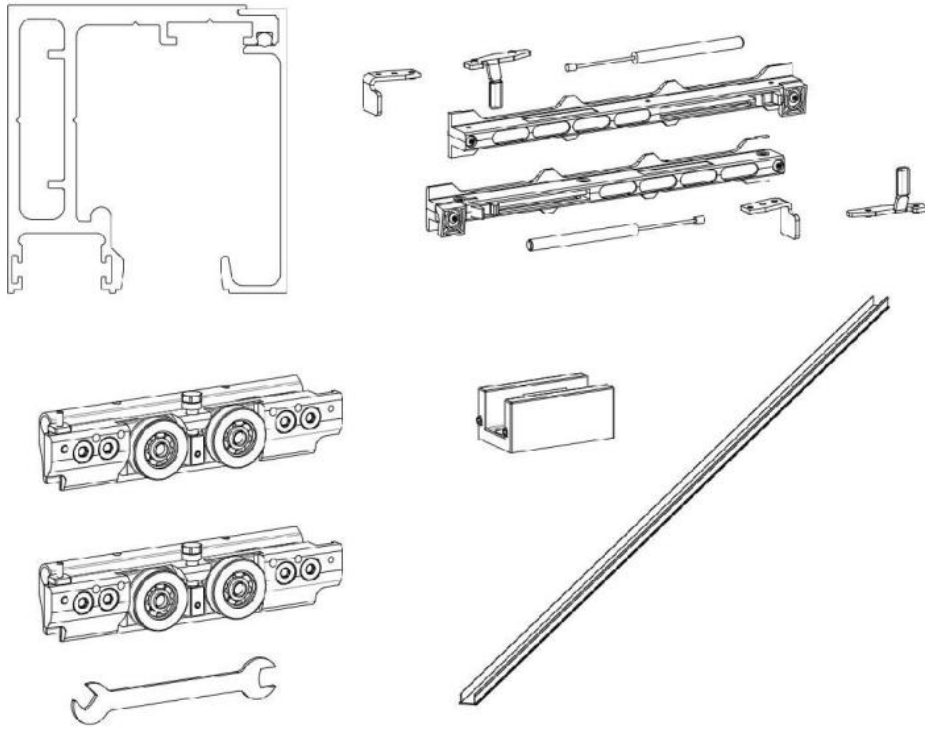

31.87102.24

Fluido+ 110, set complet pour 1 porte coulissante avec verre fixe, porte simple, 2 x Soft-Close

Matériau: aluminium
Finition: effet inox
Montage: montage au plafond/mur
Épaisseur du verre: 10 - 12.76 mm
Unité de vente (UV): St
unité d'emballage (UE): 1.00
Longueur barre (L): 2000 mm
Capacité de charge: 110 kg/garniture

contient : 1 x rail de roulement 2000 m, 2 x Soft-Close, 2 x chariots de roulement à pincer, 1 x guide au sol, largeur de porte minimum 920 mm,
commandez les caches latéraux séparément svp

$$\begin{aligned}
 A &= H - 48 \\
 [A &= H - 17/8"] \\
 F &= H - 77 \\
 [F &= H - 3\ 1/16"]
 \end{aligned}$$