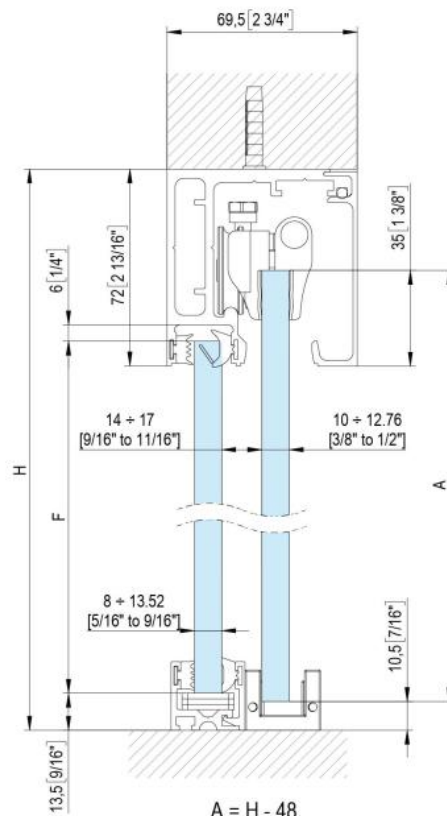

31.87102.24

Fluido+ 110, set complet pour 1 porte coulissante avec verre fixe, porte simple, 2 x Soft-Close

Matériau: aluminium
Finition: effet inox
Montage: montage au plafond/mur
Épaisseur du verre: 10 - 12.76 mm
Unité de vente (UV): St
unité d'emballage (UE): 1.00
Longueur barre (L): 2000 mm
Capacité de charge: 110 kg/garniture

contient : 1 x rail de roulement 2000 m, 2 x Soft-Close, 2 x chariots de roulement à pincer, 1 x guide au sol, largeur de porte minimum 920 mm,
commandez les caches latéraux séparément svp

$$\begin{aligned}
 A &= H - 48 \\
 [A &= H - 17/8"] \\
 F &= H - 77 \\
 [F &= H - 3\ 1/16"]
 \end{aligned}$$