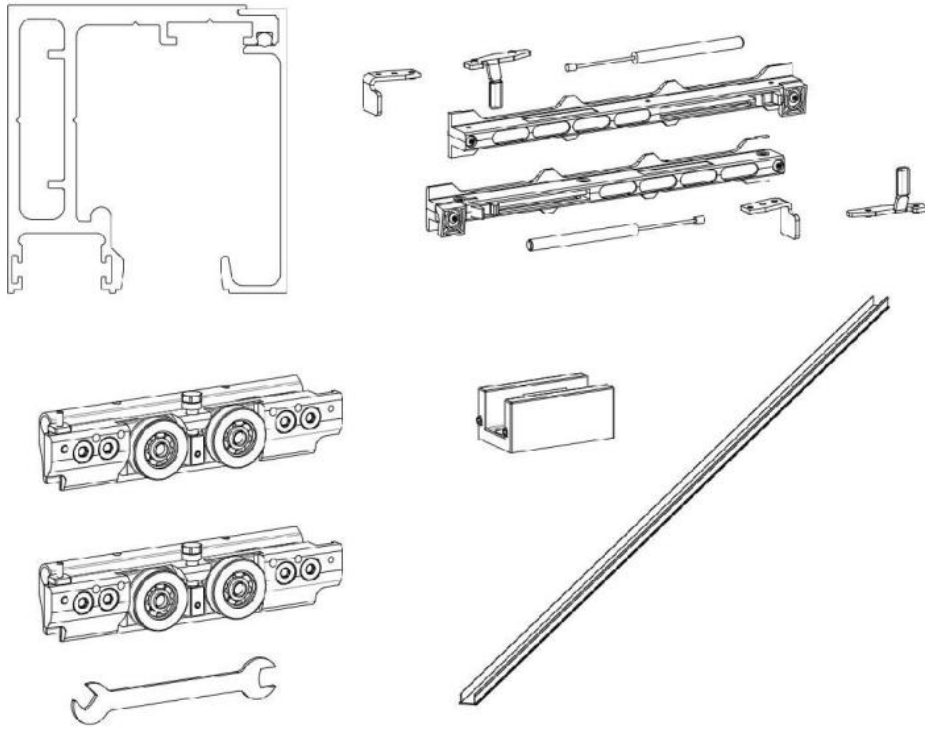

31.87102.27

Fluido+ 110, set complet pour 1 porte coulissante avec verre fixe, porte simple, 2 x Soft-Close

Matériau: aluminium
Finition: éloxé noir
Montage: montage au plafond/mur
Épaisseur du verre: 10 - 12.76 mm
Unité de vente (UV): St
unité d'emballage (UE): 1.00
Longueur barre (L): 2000 mm
Capacité de charge: 110 kg/garniture

contient : 1 x rail de roulement 2000 m, 2 x Soft-Close, 2 x chariots de roulement à pincer, 1 x guide au sol, largeur de porte minimum 920 mm,
commandez les caches latéraux séparément svp

$A = H - 48$
 $[A = H - 17/8"]$
 $F = H - 77$
 $[F = H - 3 1/16"]$