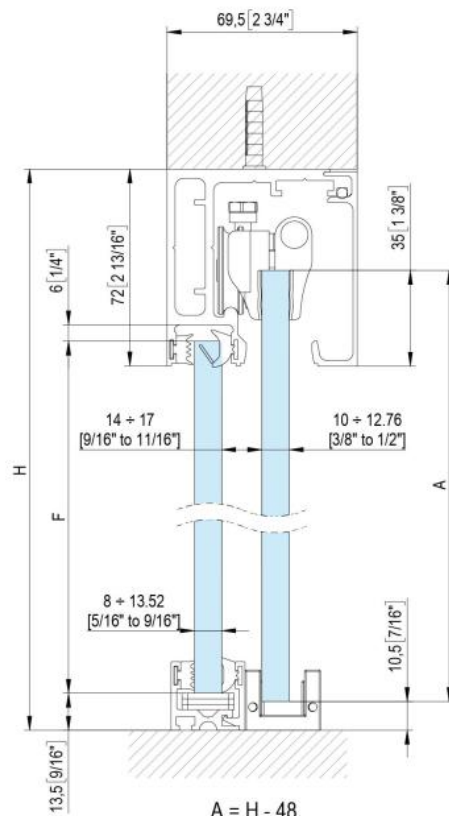

31.87102.27

Fluido+ 110, set complet pour 1 porte coulissante avec verre fixe, porte simple, 2 x Soft-Close

Matériau: aluminium
Finition: éloxé noir
Montage: montage au plafond/mur
Épaisseur du verre: 10 - 12.76 mm
Unité de vente (UV): St
unité d'emballage (UE): 1.00
Longueur barre (L): 2000 mm
Capacité de charge: 110 kg/garniture

contient : 1 x rail de roulement 2000 m, 2 x Soft-Close, 2 x chariots de roulement à pincer, 1 x guide au sol, largeur de porte minimum 920 mm,
commandez les caches latéraux séparément svp

$A = H - 48$
 $[A = H - 17/8"]$
 $F = H - 77$
 $[F = H - 3 1/16"]$