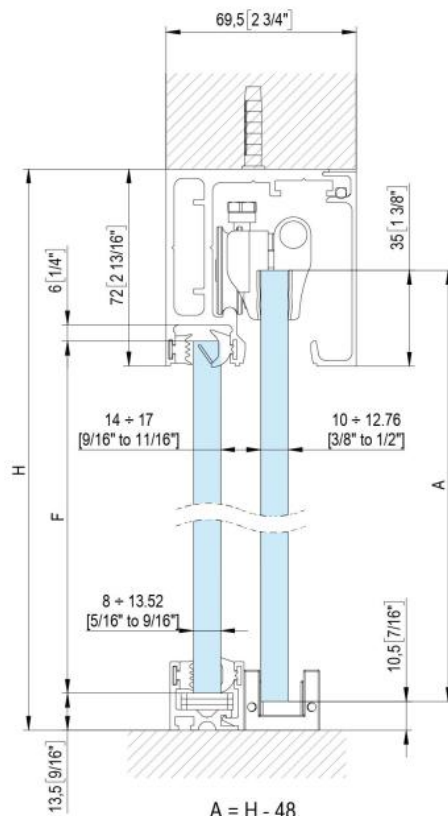

### Fluido+ 110, Komplett-Set für 1 Schiebetür mit Festglas, einflügelig, 2 x Soft-Close

Material:	Aluminium
Ausführung:	naturfarbig eloxiert EV1
Montage:	Decken-/Wandmontage
Glasstärke:	10 - 12.76 mm
Verkaufseinheit (VE):	St
Packungseinheit (PE):	1.00
Stangenlänge (L):	3000 mm
Tragkraft:	110 kg/Garnitur

enthält: 1 x Laufschiene 3000 mm, 2 x Soft-Close, 2 x Rollwagen zum Klemmen, 1 x Bodenführung, Türbreite mind. 920 mm, **seitliche Abdeckungen bitte separat bestellen**

$A = H - 48$   
 $[A = H - 17/8"]$   
 $F = H - 77$   
 $[F = H - 3 1/16"]$