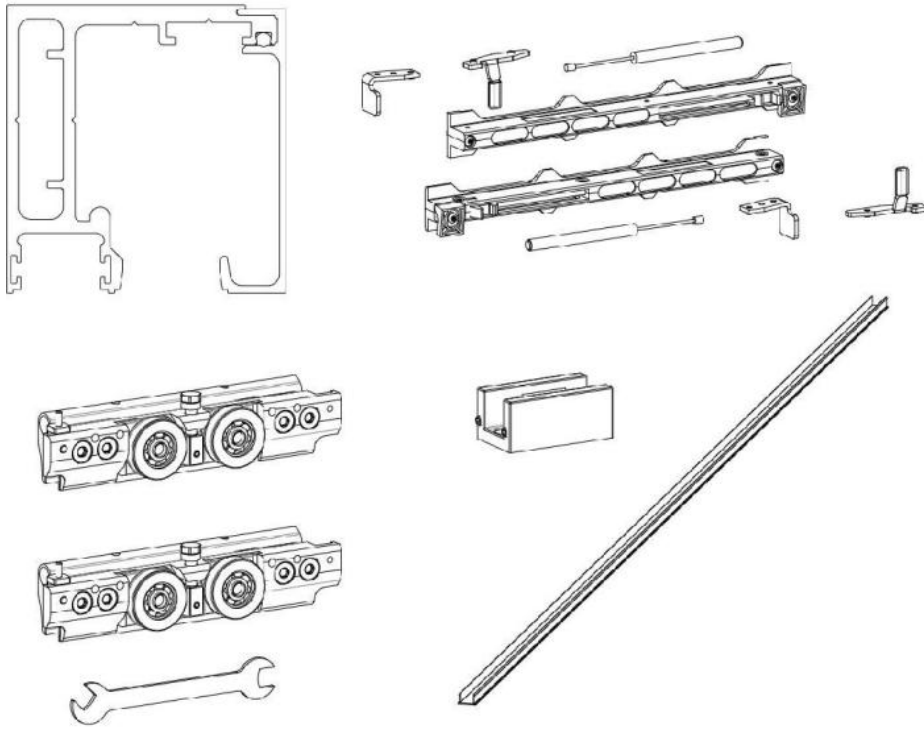

### Fluido+ 110, Komplett-Set für 1 Schiebetür mit Festglas, einflügelig, 2 x Soft-Close

Material:	Aluminium
Ausführung:	naturfarbig eloxiert EV1
Montage:	Decken-/Wandmontage
Glasstärke:	10 - 12.76 mm
Verkaufseinheit (VE):	St
Packungseinheit (PE):	1.00
Stangenlänge (L):	3000 mm
Tragkraft:	110 kg/Garnitur

enthält: 1 x Laufschiene 3000 mm, 2 x Soft-Close, 2 x Rollwagen zum Klemmen, 1 x Bodenführung, Türbreite mind. 920 mm, **seitliche Abdeckungen bitte separat bestellen**

$A = H - 48$   
 $[A = H - 17/8"]$   
 $F = H - 77$   
 $[F = H - 3 1/16"]$