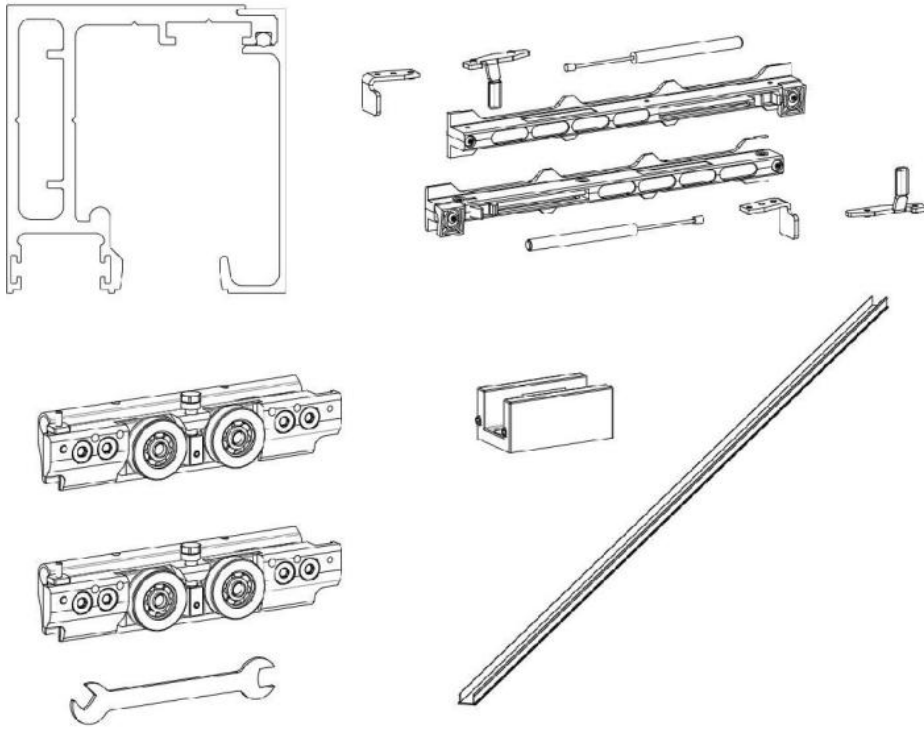

31.87103.22

Fluido+ 110, set complet pour 1 porte coulissante avec verre fixe, porte simple, 2 x Soft-Close

Matériau:	aluminium
Finition:	éloxé naturel EV1
Montage:	montage au plafond/mur
Épaisseur du verre:	10 - 12.76 mm
Unité de vente (UV):	St
unité d'emballage (UE):	1.00
Longueur barre (L):	3000 mm
Capacité de charge:	110 kg/garniture

contient : 1 x rail de roulement 3000 m, 2 x Soft-Close, 2 x chariots de roulement à pincer, 1 x guide au sol, largeur de porte minimum 920 mm, **commandez les caches latéraux séparément svp**

$A = H - 48$
 $[A = H - 17/8"]$
 $F = H - 77$
 $[F = H - 3 1/16"]$