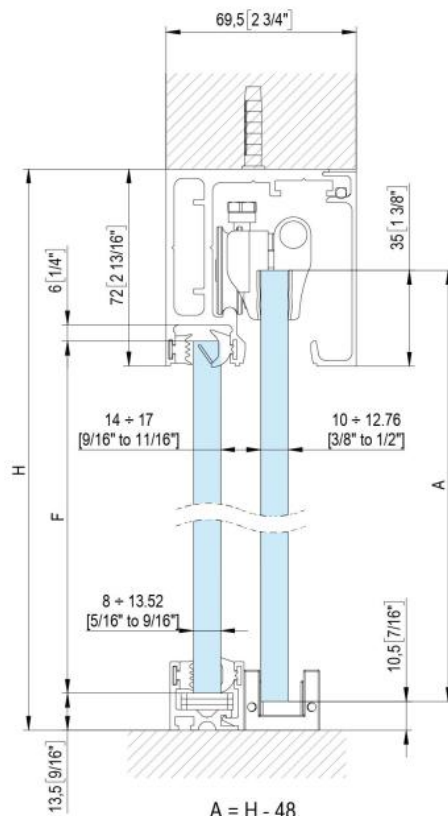

31.87103.22

Fluido+ 110, set complet pour 1 porte coulissante avec verre fixe, porte simple, 2 x Soft-Close

Matériau:	aluminium
Finition:	éloxé naturel EV1
Montage:	montage au plafond/mur
Épaisseur du verre:	10 - 12.76 mm
Unité de vente (UV):	St
unité d'emballage (UE):	1.00
Longueur barre (L):	3000 mm
Capacité de charge:	110 kg/garniture

contient : 1 x rail de roulement 3000 m, 2 x Soft-Close, 2 x chariots de roulement à pincer, 1 x guide au sol, largeur de porte minimum 920 mm, **commandez les caches latéraux séparément svp**

$A = H - 48$
 $[A = H - 17/8"]$
 $F = H - 77$
 $[F = H - 3 1/16"]$