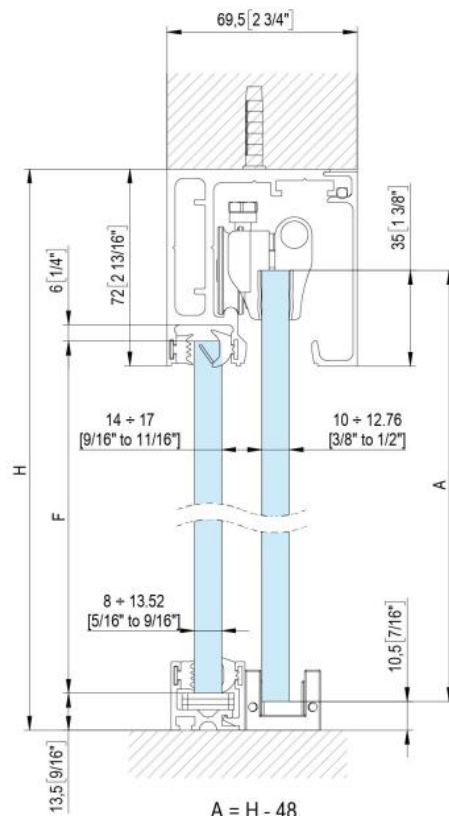

31.87103.24

Fluido+ 110, Komplett-Set für 1 Schiebetür mit Festglas, einflügelig, 2 x Soft-Close

Material:	Aluminium
Ausführung:	Edelstahleffekt
Montage:	Decken-/Wandmontage
Glasstärke:	10 - 12.76 mm
Verkaufseinheit (VE):	St
Packungseinheit (PE):	1.00
Stangenlänge (L):	3000 mm
Tragkraft:	110 kg/Garnitur

enthält: 1 x Laufschiene 3000 mm, 2 x Soft-Close, 2 x Rollwagen zum Klemmen, 1 x Bodenführung, Türbreite mind. 920 mm, **seitliche Abdeckungen bitte separat bestellen**

$A = H - 48$
 $[A = H - 17/8"]$
 $F = H - 77$
 $[F = H - 3 1/16"]$