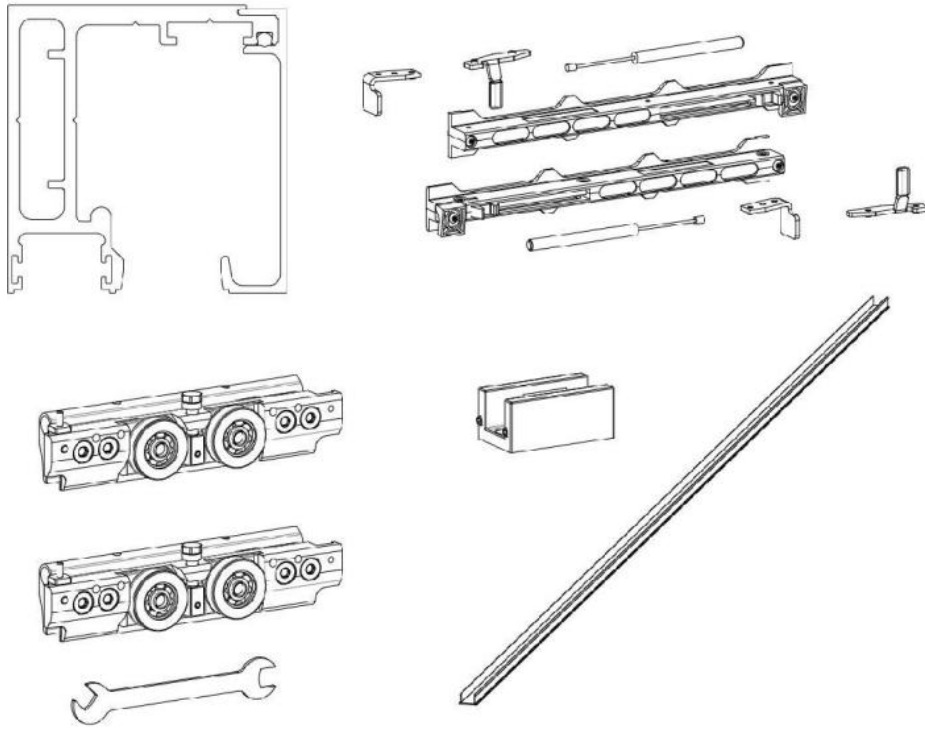

31.87103.24

Fluido+ 110, Komplett-Set für 1 Schiebetür mit Festglas, einflügelig, 2 x Soft-Close

Material:	Aluminium
Ausführung:	Edelstahleffekt
Montage:	Decken-/Wandmontage
Glasstärke:	10 - 12.76 mm
Verkaufseinheit (VE):	St
Packungseinheit (PE):	1.00
Stangenlänge (L):	3000 mm
Tragkraft:	110 kg/Garnitur

enthält: 1 x Laufschiene 3000 mm, 2 x Soft-Close, 2 x Rollwagen zum Klemmen, 1 x Bodenführung, Türbreite mind. 920 mm, **seitliche Abdeckungen bitte separat bestellen**

$A = H - 48$
 $[A = H - 17/8"]$
 $F = H - 77$
 $[F = H - 3 1/16"]$