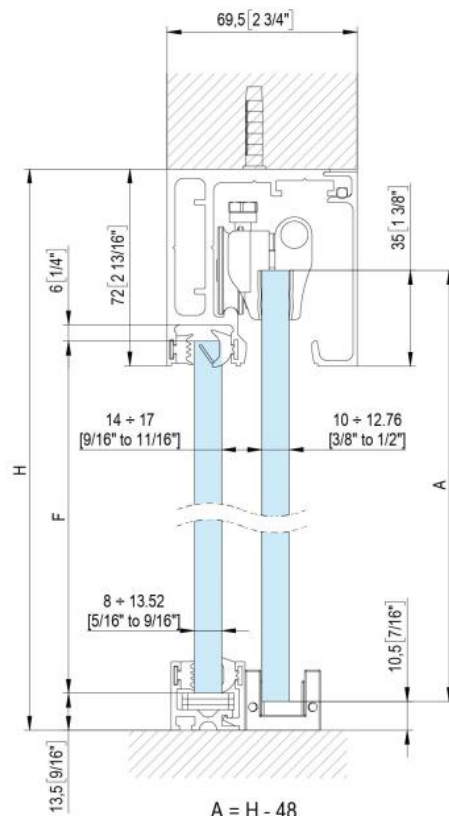

31.87103.24

Fluido+ 110, set complet pour 1 porte coulissante avec verre fixe, porte simple, 2 x Soft-Close

Matériau: aluminium
Finition: effet inox
Montage: montage au plafond/mur
Épaisseur du verre: 10 - 12.76 mm
Unité de vente (UV): St
unité d'emballage (UE): 1.00
Longueur barre (L): 3000 mm
Capacité de charge: 110 kg/garniture

contient : 1 x rail de roulement 3000 m, 2 x Soft-Close, 2 x chariots de roulement à pincer, 1 x guide au sol, largeur de porte minimum 920 mm,
commandez les caches latéraux séparément svp

$A = H - 48$
 $[A = H - 17/8"]$
 $F = H - 77$
 $[F = H - 3 1/16"]$