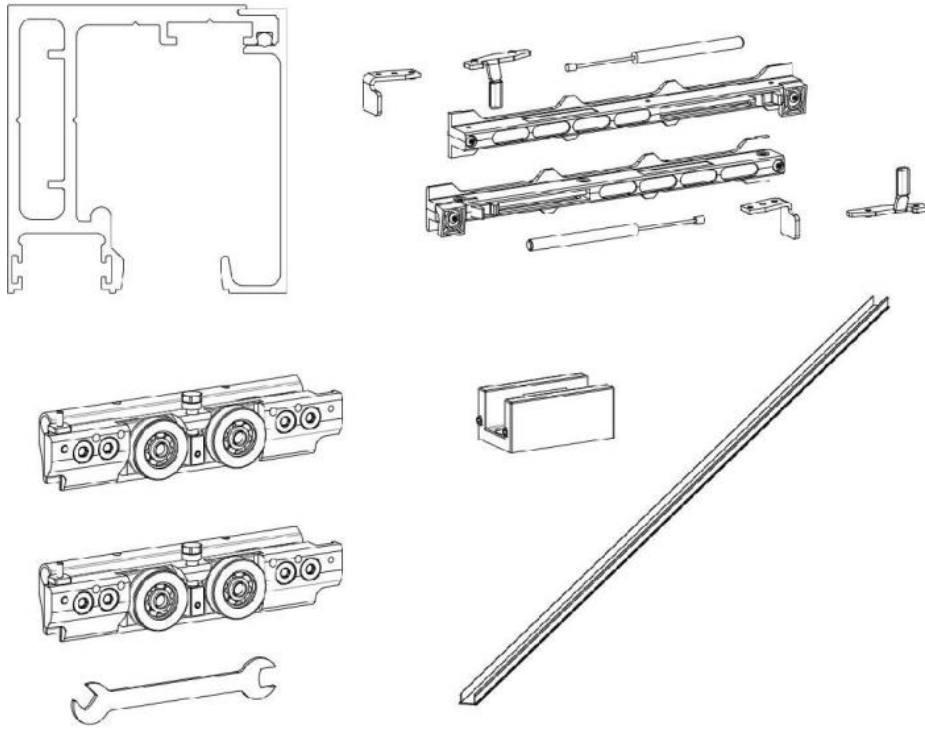

31.87103.24

Fluido+ 110, set complet pour 1 porte coulissante avec verre fixe, porte simple, 2 x Soft-Close

Matériau: aluminium
Finition: effet inox
Montage: montage au plafond/mur
Épaisseur du verre: 10 - 12.76 mm
Unité de vente (UV): St
unité d'emballage (UE): 1.00
Longueur barre (L): 3000 mm
Capacité de charge: 110 kg/garniture

contient : 1 x rail de roulement 3000 m, 2 x Soft-Close, 2 x chariots de roulement à pincer, 1 x guide au sol, largeur de porte minimum 920 mm,
commandez les caches latéraux séparément svp

$A = H - 48$
 $[A = H - 17/8"]$
 $F = H - 77$
 $[F = H - 3 1/16"]$