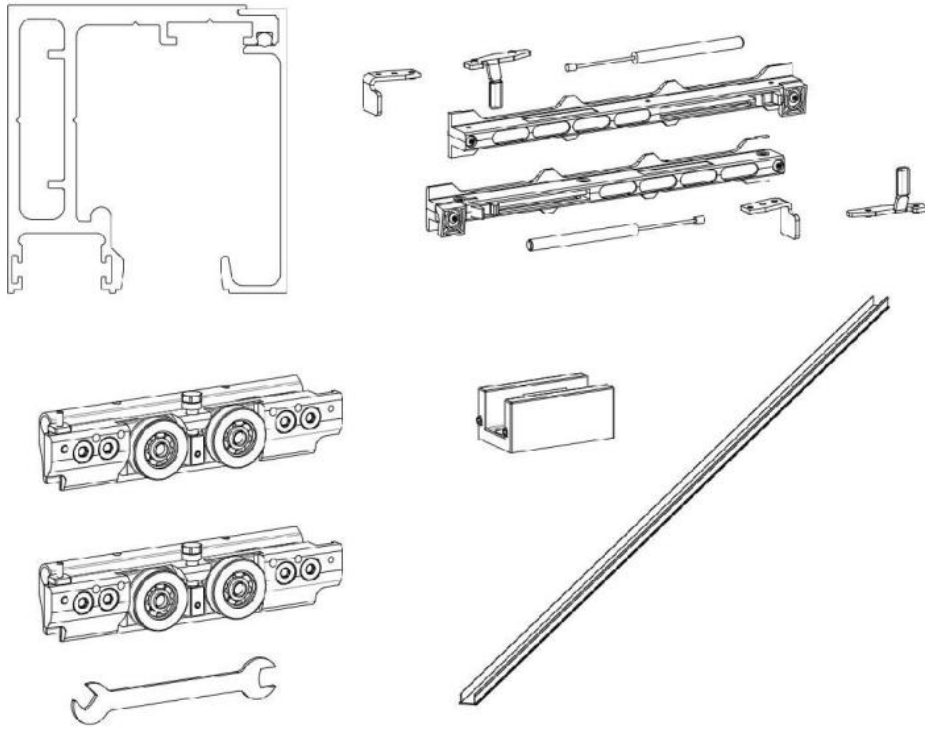

31.87103.27

Fluido+ 110, set complet pour 1 porte coulissante avec verre fixe, porte simple, 2 x Soft-Close

Matériau:	aluminium
Finition:	éloxé noir
Montage:	montage au plafond/mur
Épaisseur du verre:	10 - 12.76 mm
Unité de vente (UV):	St
unité d'emballage (UE):	1.00
Longueur barre (L):	3000 mm
Capacité de charge:	110 kg/garniture

contient : 1 x rail de roulement 3000 m, 2 x Soft-Close, 2 x chariots de roulement à pincer, 1 x guide au sol, largeur de porte minimum 920 mm, **commandez les caches latéraux séparément svp**

$A = H - 48$
 $[A = H - 17/8"]$
 $F = H - 77$
 $[F = H - 3 1/16"]$