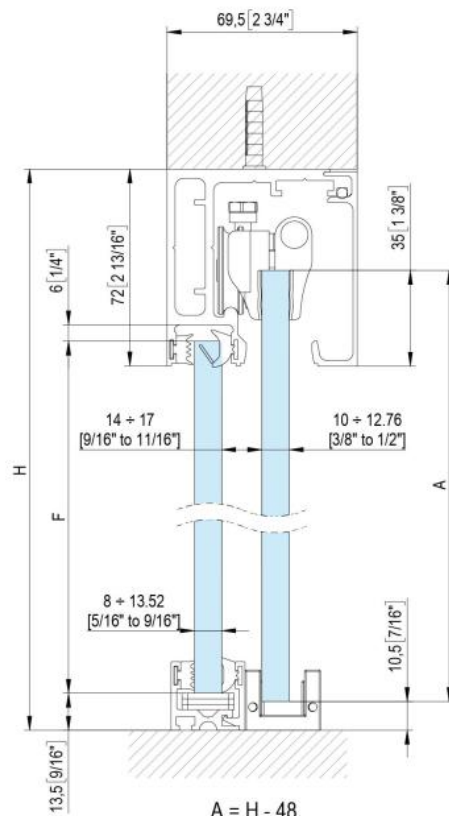

31.87103.27

Fluido+ 110, set complet pour 1 porte coulissante avec verre fixe, porte simple, 2 x Soft-Close

Matériau:	aluminium
Finition:	éloxé noir
Montage:	montage au plafond/mur
Épaisseur du verre:	10 - 12.76 mm
Unité de vente (UV):	St
unité d'emballage (UE):	1.00
Longueur barre (L):	3000 mm
Capacité de charge:	110 kg/garniture

contient : 1 x rail de roulement 3000 m, 2 x Soft-Close, 2 x chariots de roulement à pincer, 1 x guide au sol, largeur de porte minimum 920 mm, **commandez les caches latéraux séparément svp**

$A = H - 48$
 $[A = H - 17/8"]$
 $F = H - 77$
 $[F = H - 3 1/16"]$