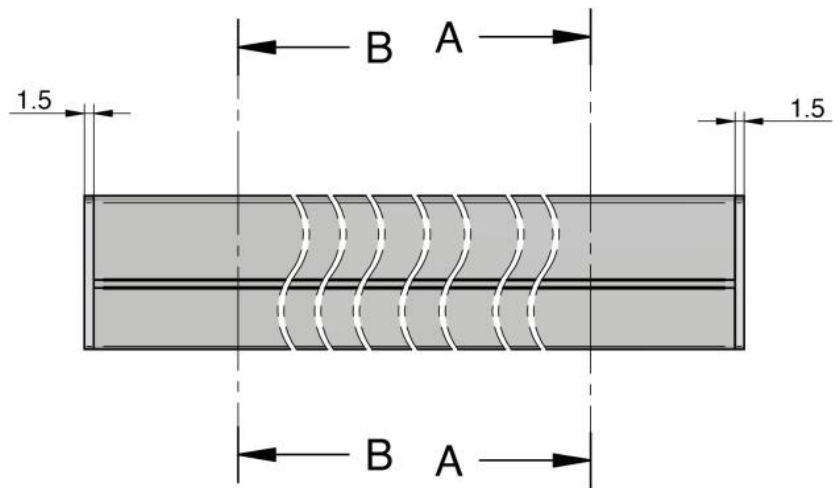

### Profil Atrium mit Clipblende für Festverglasung

Material:	Aluminium
Ausführung:	Edelstahleffekt
Montage:	Glas/Wand
Glasstärke:	8 / 8.76 / 10 mm
Verkaufseinheit (VE):	m
Packungseinheit (PE):	1.00
Form:	eckig
Masse:	6040 mm
Stangenlänge (L):	Nach Mass

2-teilig, einfache und schnelle Montage mit 2 Dichtungen, Dichtungen bitte separat bestellen

COUPE A-A

COUPE B-B