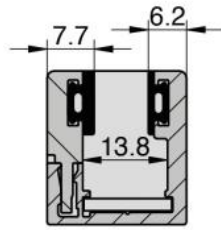

COUPE A-A

COUPE B-B