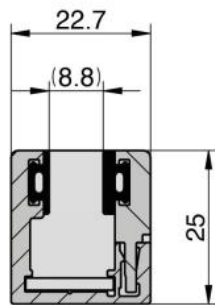

61.46021.26

Profil Atrium à clipser pour vitrages fixes

| | |
|-------------------------|------------------|
| Matériau: | aluminium |
| Finition: | éloxé noir |
| Montage: | verre/mur |
| Épaisseur du verre: | 8 / 8.76 / 10 mm |
| Unité de vente (UV): | m |
| unité d'emballage (UE): | 1.00 |
| Forme: | carré |
| Mesures: | 6040 mm |
| Longueur barre (L): | sur mesure |

en deux pièces, très simple à monter avec 2 joints, joints à commander séparément

COUPE A-A

COUPE B-B