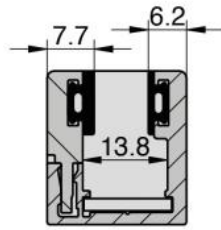

61.46021.26

Profil Atrium à clipser pour vitrages fixes

| | |
|-------------------------|------------------|
| Matériau: | aluminium |
| Finition: | éloxé noir |
| Montage: | verre/mur |
| Épaisseur du verre: | 8 / 8.76 / 10 mm |
| Unité de vente (UV): | m |
| unité d'emballage (UE): | 1.00 |
| Forme: | carré |
| Mesures: | 6040 mm |
| Longueur barre (L): | sur mesure |

en deux pièces, très simple à monter avec 2 joints, joints à commander séparément

COUPE A-A

COUPE B-B