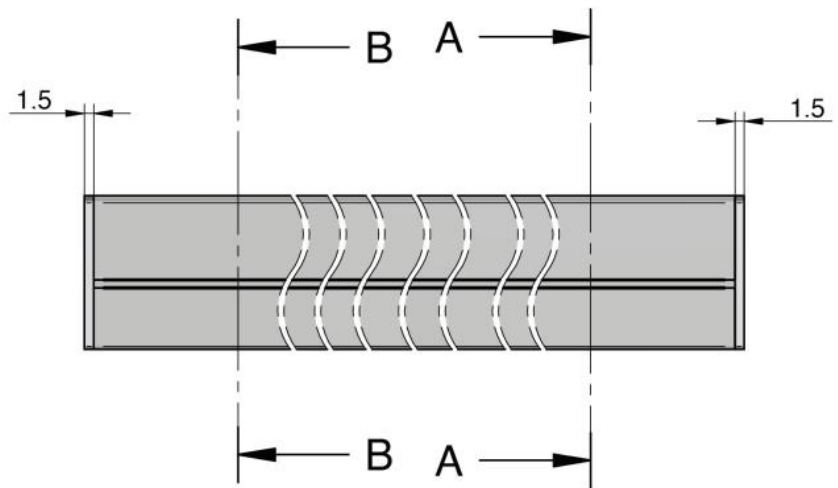

61.46021.26

Profil Atrium à clipser pour vitrages fixes

| | |
|-------------------------|------------------|
| Matériau: | aluminium |
| Finition: | éloxé noir |
| Montage: | verre/mur |
| Épaisseur du verre: | 8 / 8.76 / 10 mm |
| Unité de vente (UV): | m |
| unité d'emballage (UE): | 1.00 |
| Forme: | carré |
| Mesures: | 6040 mm |
| Longueur barre (L): | sur mesure |

en deux pièces, très simple à monter avec 2 joints, joints à commander séparément

COUPE A-A

COUPE B-B