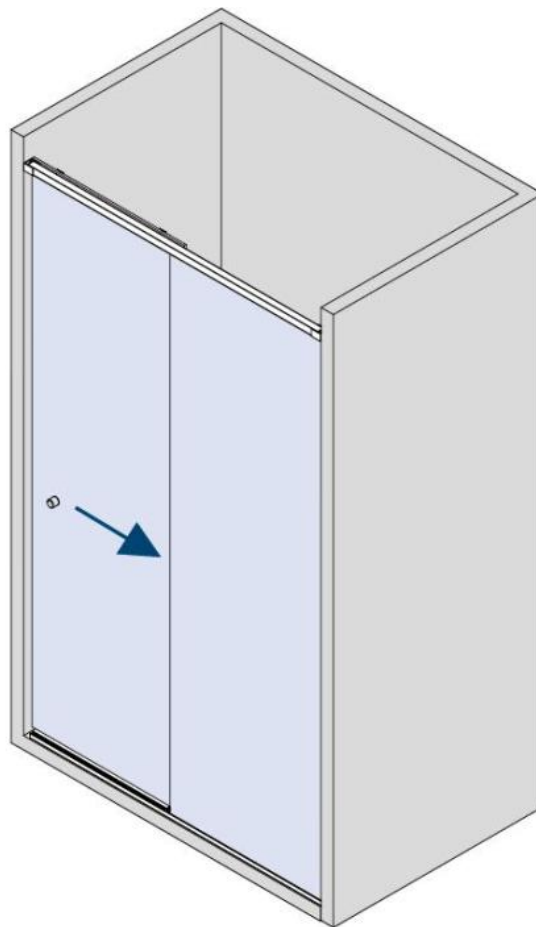

31.70005.21

Shower door system BX-4000 LINEA 30, complete set for shower niche, one-wing door

Material: aluminium
Finish: chrome effect
Mounting: glass/wall
Glass thickness: 8 mm
Sales unit (SU): St
Unit package: 1.00
Shape: square
Bar length (L): 1500 mm
Glass processing: Notch
Carrying capacity: 32 kg/set

enthält: 1 x Laufschiene mit Sichtschutzprofil, 2 x Laufrollen, 1 x Wandhalter rechts, 1 x Wandhalter links, 1 x Stopper, 1 x Bodenprofil, 1 x Sichtschutzprofil, 1 x Bodenführung, Türbreite min. 550 mm / max. 750 mm. Duschtürknöpfe bitte separat bestellen

GLASBERECHNUNG / CALCULATION VERRE / CALCOLO VETRO

$L = 1200 - 1800$ mm

$LP = L / 2 - 50$

$LM = LP + 45$

$LF = L - LP$ - (Spaltmass / espace entre verre et mur / aria variabile)

$HM = H - 10 = 1990$ mm

$HF = H - 15 = 1985$ mm