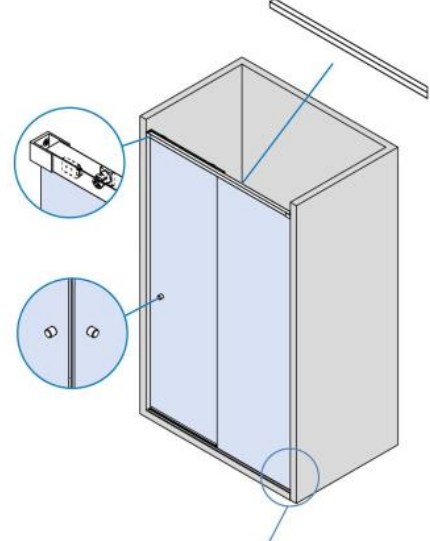

### Système de porte de douche BX-4000 LINEA 30, set complet pour solution entre deux murs, porte simple

Matériau:	aluminium
Finition:	effet chromé
Montage:	verre/mur
Épaisseur du verre:	8 mm
Unité de vente (UV):	St
unité d'emballage (UE):	1.00
Forme:	carré
Longueur barre (L):	1500 mm
Travail du verre:	Encoche
Capacité de charge:	32 kg/garniture

contient: 1 x rail de roulement avec profil cache, 2 x roulement, 1 x fixation murale droite, 1 x fixation murale gauche, 1 x butée, 1 x profil au sol, 1 x profil cache, 1 x guide au sol, largeur de porte min. 550 mm / max. 750 mm. Commandez les boutons de douche séparément svp