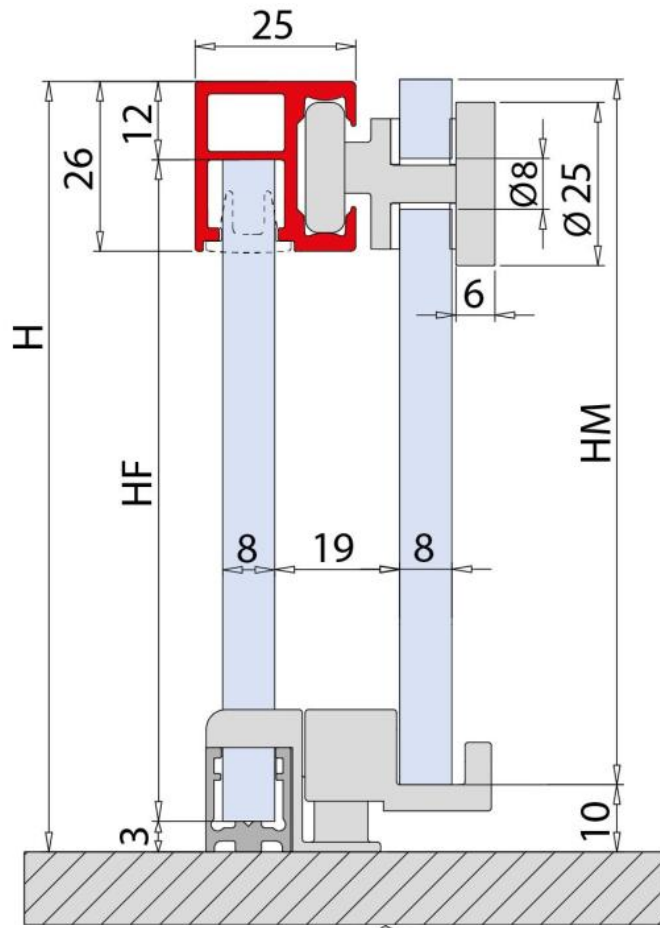

### Système de porte de douche BX-4000 LINEA 30, set complet pour solution entre deux murs, porte simple

Matériau:	aluminium
Finition:	effet chromé
Montage:	verre/mur
Épaisseur du verre:	8 mm
Unité de vente (UV):	St
unité d'emballage (UE):	1.00
Forme:	carré
Longueur barre (L):	1500 mm
Travail du verre:	Encoche
Capacité de charge:	32 kg/garniture

contient: 1 x rail de roulement avec profil cache, 2 x roulement, 1 x fixation murale droite, 1 x fixation murale gauche, 1 x butée, 1 x profil au sol, 1 x profil cache, 1 x guide au sol, largeur de porte min. 550 mm / max. 750 mm. Commandez les boutons de douche séparément svp

GLASBERECHNUNG / CALCULATION VERRE / CALCOLO VETRO

$L = 1200 - 1800$  mm

$LP = L / 2 - 50$

$LM = LP + 45$

$LF = L - LP$  - (Spaltmass / espace entre verre et mur / aria variabile)

$HM = H - 10 = 1990$  mm

$HF = H - 15 = 1985$  mm