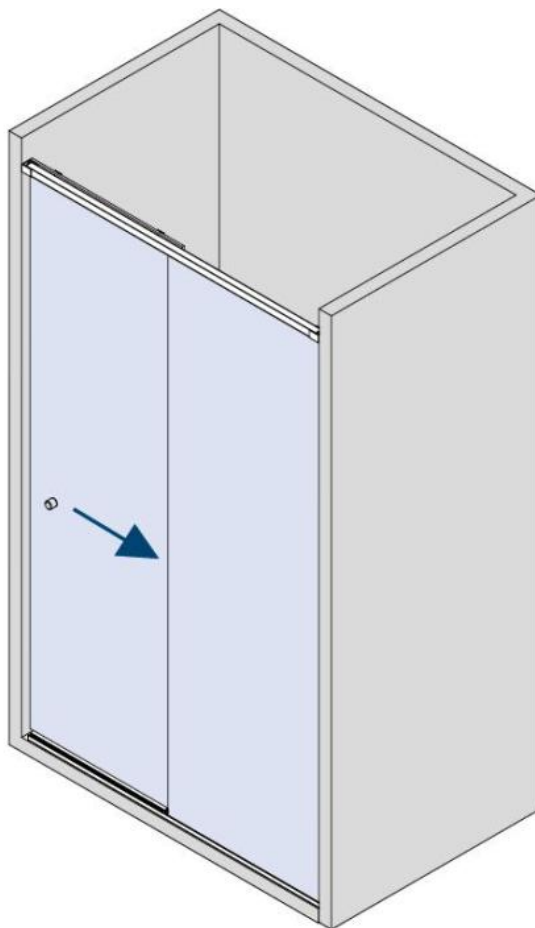

### Système de porte de douche BX-4000 LINEA 30, set complet pour solution entre deux murs, porte simple

Matériau:	aluminium
Finition:	effet chromé
Montage:	verre/mur
Épaisseur du verre:	8 mm
Unité de vente (UV):	St
unité d'emballage (UE):	1.00
Forme:	carré
Longueur barre (L):	1500 mm
Travail du verre:	Encoche
Capacité de charge:	32 kg/garniture

contient: 1 x rail de roulement avec profil cache, 2 x roulement, 1 x fixation murale droite, 1 x fixation murale gauche, 1 x butée, 1 x profil au sol, 1 x profil cache, 1 x guide au sol, largeur de porte min. 550 mm / max. 750 mm. Commandez les boutons de douche séparément svp

GLASBERECHNUNG / CALCULATION VERRE / CALCOLO VETRO

$L = 1200 - 1800$  mm

$LP = L / 2 - 50$

$LM = LP + 45$

$LF = L - LP$  - (Spaltmass / espace entre verre et mur / aria variabile)

$HM = H - 10 = 1990$  mm

$HF = H - 15 = 1985$  mm