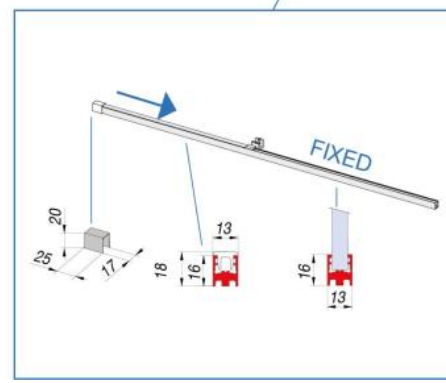

### Système de porte de douche BX-4000 LINEA 30, set complet pour solution entre deux murs, porte simple

Matériau:	aluminium
Finition:	effet chromé
Montage:	verre/mur
Épaisseur du verre:	8 mm
Unité de vente (UV):	St
unité d'emballage (UE):	1.00
Forme:	carré
Longueur barre (L):	1500 mm
Travail du verre:	Encoche
Capacité de charge:	32 kg/garniture

contient: 1 x rail de roulement avec profil cache, 2 x roulement, 1 x fixation murale droite, 1 x fixation murale gauche, 1 x butée, 1 x profil au sol, 1 x profil cache, 1 x guide au sol, largeur de porte min. 550 mm / max. 750 mm. Commandez les boutons de douche séparément svp