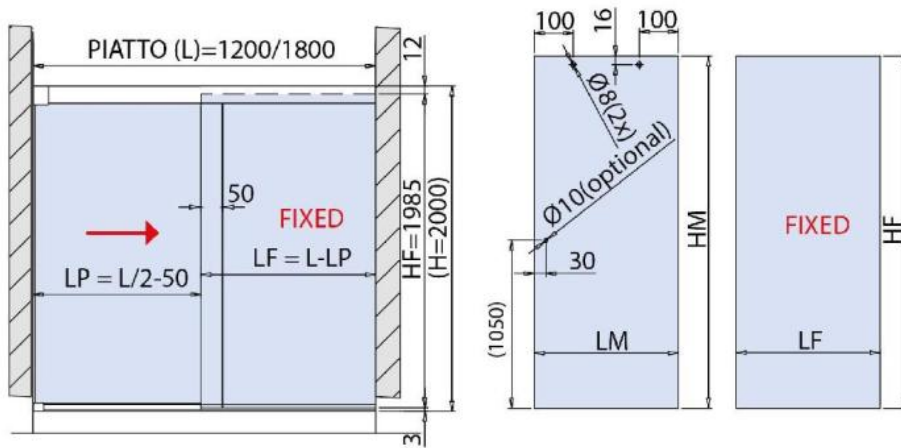

### Système de porte de douche BX-4000 LINEA 30, set complet pour solution entre deux murs, porte simple

Matériau:	aluminium
Finition:	effet chromé
Montage:	verre/mur
Épaisseur du verre:	8 mm
Unité de vente (UV):	St
unité d'emballage (UE):	1.00
Forme:	carré
Longueur barre (L):	1500 mm
Travail du verre:	Encoche
Capacité de charge:	32 kg/garniture

contient: 1 x rail de roulement avec profil cache, 2 x roulement, 1 x fixation murale droite, 1 x fixation murale gauche, 1 x butée, 1 x profil au sol, 1 x profil cache, 1 x guide au sol, largeur de porte min. 550 mm / max. 750 mm. Commandez les boutons de douche séparément svp

GLASBERECHNUNG / CALCULATION VERRE / CALCOLO VETRO

$L = 1200 - 1800$  mm

$LP = L / 2 - 50$

$LM = LP + 45$

$LF = L - LP$  - (Spaltmass / espace entre verre et mur / aria variabile)

$HM = H - 10 = 1990$  mm

$HF = H - 15 = 1985$  mm