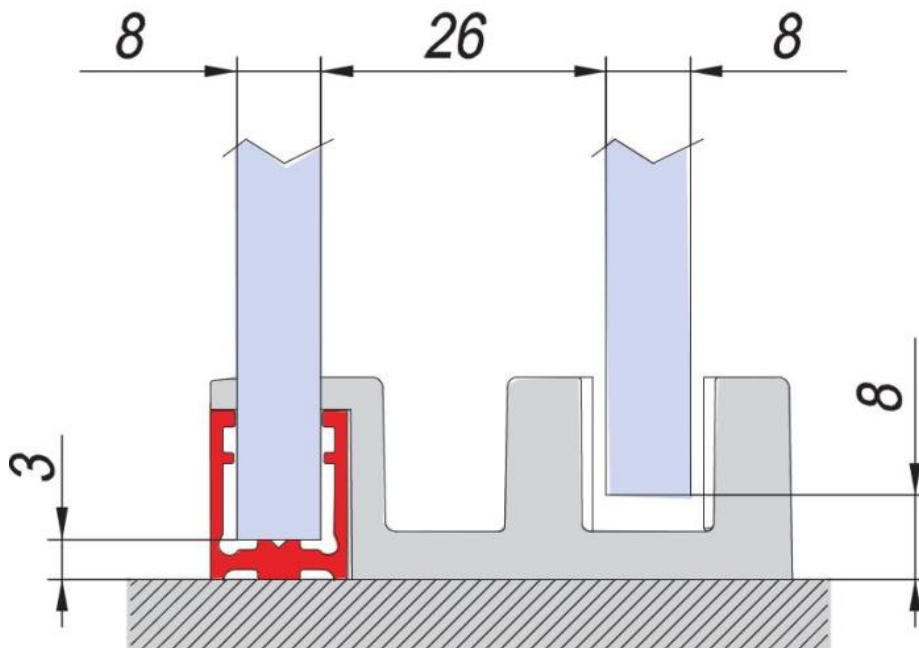

### Système de porte de douche BX-4000 LINEA 30, set complet pour solution entre deux murs, porte simple

Matériau:	aluminium
Finition:	effet chromé
Montage:	verre/mur
Épaisseur du verre:	8 mm
Unité de vente (UV):	St
unité d'emballage (UE):	1.00
Forme:	carré
Longueur barre (L):	1500 mm
Travail du verre:	Encoche
Capacité de charge:	32 kg/garniture

contient: 1 x rail de roulement avec profil cache, 2 x roulement, 1 x fixation murale droite, 1 x fixation murale gauche, 1 x butée, 1 x profil au sol, 1 x profil cache, 1 x guide au sol, largeur de porte min. 550 mm / max. 750 mm. Commandez les boutons de douche séparément svp

GLASBERECHNUNG / CALCULATION VERRE / CALCOLO VETRO

$L = 1200 - 1800$  mm

$LP = L / 2 - 50$

$LM = LP + 45$

$LF = L - LP$  - (Spaltmass / espace entre verre et mur / aria variabile)

$HM = H - 10 = 1990$  mm

$HF = H - 15 = 1985$  mm

$$HM = H - 8$$

$$HF = H - 3$$