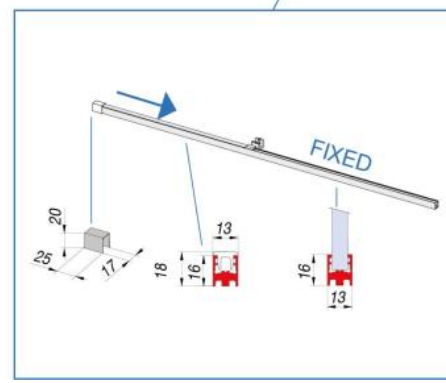

### Duschtürsystem BX-4000 LINEA 30, Komplett-Set für Nischendusche, einflügelig

Material:	Aluminium
Ausführung:	BlackLine RAL 9005 matt
Montage:	Glas/Wand
Glasstärke:	8 mm
Verkaufseinheit (VE):	St
Packungseinheit (PE):	1.00
Form:	eckig
Stangenlänge (L):	1500 mm
Glasbearbeitung:	Glasausschnitt
Tragkraft:	32 kg/Garnitur

enthält: 1 x Laufschiene mit Sichtschutzprofil, 2 x Laufrollen, 1 x Wandhalter rechts, 1 x Wandhalter links, 1 x Stopper, 1 x Bodenprofil, 1 x Sichtschutzprofil, 1 x Bodenführung, Türbreite min. 550 mm / max. 750 mm. Duschtürknöpfe bitte separat bestellen