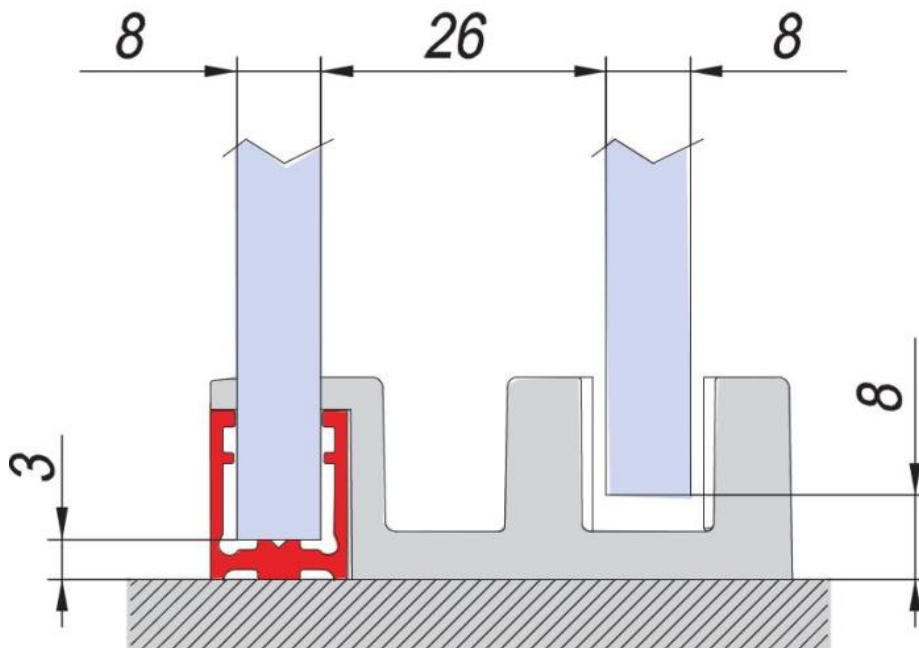

### Duschtürsystem BX-4000 LINEA 30, Komplett-Set für Nischendusche, einflügelig

Material:	Aluminium
Ausführung:	BlackLine RAL 9005 matt
Montage:	Glas/Wand
Glasstärke:	8 mm
Verkaufseinheit (VE):	St
Packungseinheit (PE):	1.00
Form:	eckig
Stangenlänge (L):	1500 mm
Glasbearbeitung:	Glasausschnitt
Tragkraft:	32 kg/Garnitur

enthält: 1 x Laufschiene mit Sichtschutzprofil, 2 x Laufrollen, 1 x Wandhalter rechts, 1 x Wandhalter links, 1 x Stopper, 1 x Bodenprofil, 1 x Sichtschutzprofil, 1 x Bodenführung, Türbreite min. 550 mm / max. 750 mm. Duschtürknöpfe bitte separat bestellen

GLASBERECHNUNG / CALCULATION VERRE / CALCOLO VETRO

$L = 1200 - 1800$  mm

$LP = L / 2 - 50$

$LM = LP + 45$

$LF = L - LP$  - (Spaltmass / espace entre verre et mur / aria variabile)

$HM = H - 10 = 1990$  mm

$HF = H - 15 = 1985$  mm

$$HM = H - 8$$

$$HF = H - 3$$