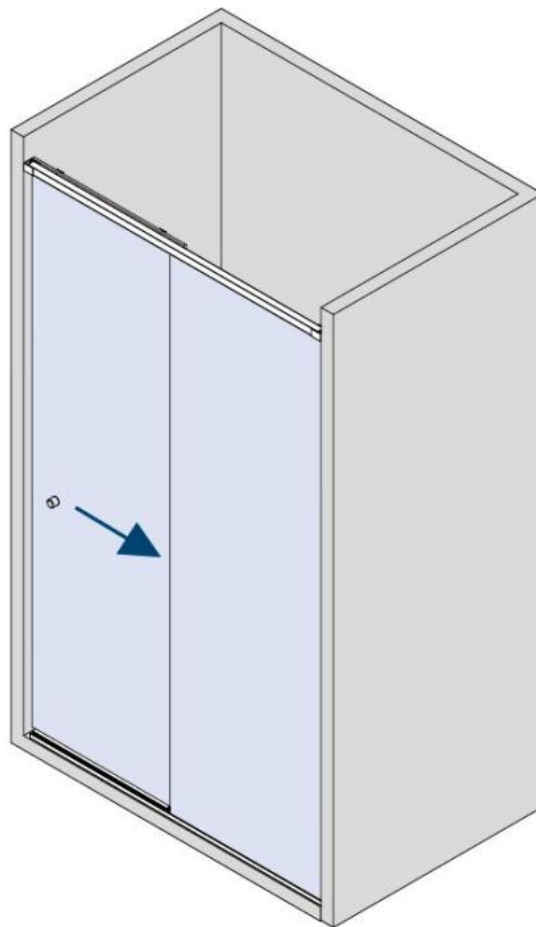

### Duschtürsystem BX-4000 LINEA 30, Komplett-Set für Nischendusche, einflügelig

Material:	Aluminium
Ausführung:	BlackLine RAL 9005 matt
Montage:	Glas/Wand
Glasstärke:	8 mm
Verkaufseinheit (VE):	St
Packungseinheit (PE):	1.00
Form:	eckig
Stangenlänge (L):	1500 mm
Glasbearbeitung:	Glasausschnitt
Tragkraft:	32 kg/Garnitur

enthält: 1 x Laufschiene mit Sichtschutzprofil, 2 x Laufrollen, 1 x Wandhalter rechts, 1 x Wandhalter links, 1 x Stopper, 1 x Bodenprofil, 1 x Sichtschutzprofil, 1 x Bodenführung, Türbreite min. 550 mm / max. 750 mm. Duschtürknöpfe bitte separat bestellen

GLASBERECHNUNG / CALCULATION VERRE / CALCOLO VETRO

$L = 1200 - 1800$  mm

$LP = L / 2 - 50$

$LM = LP + 45$

$LF = L - LP$  - (Spaltmass / espace entre verre et mur / aria variabile)

$HM = H - 10 = 1990$  mm

$HF = H - 15 = 1985$  mm