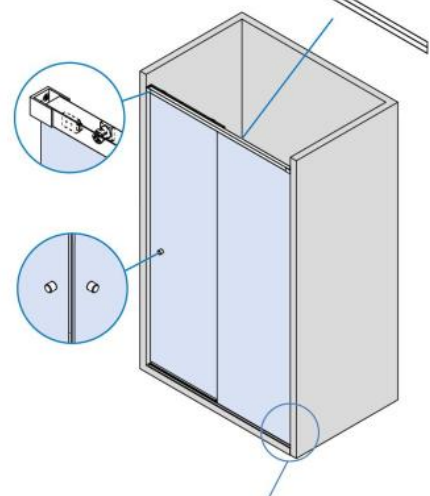

### Duschtürsystem BX-4000 LINEA 30, Komplett-Set für Nischendusche, einflügelig

Material:	Aluminium
Ausführung:	BlackLine RAL 9005 matt
Montage:	Glas/Wand
Glasstärke:	8 mm
Verkaufseinheit (VE):	St
Packungseinheit (PE):	1.00
Form:	eckig
Stangenlänge (L):	1500 mm
Glasbearbeitung:	Glasausschnitt
Tragkraft:	32 kg/Garnitur

enthält: 1 x Laufschiene mit Sichtschutzprofil, 2 x Laufrollen, 1 x Wandhalter rechts, 1 x Wandhalter links, 1 x Stopper, 1 x Bodenprofil, 1 x Sichtschutzprofil, 1 x Bodenführung, Türbreite min. 550 mm / max. 750 mm. Duschtürknöpfe bitte separat bestellen