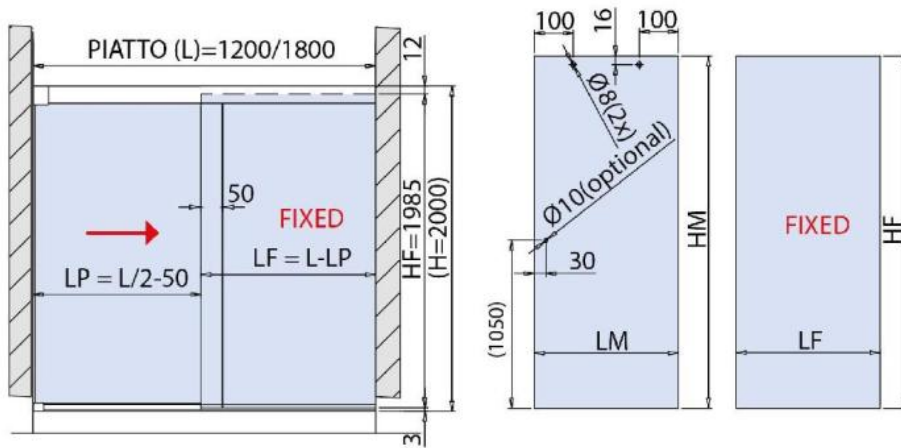

### Duschtürsystem BX-4000 LINEA 30, Komplett-Set für Nischendusche, einflügelig

Material:	Aluminium
Ausführung:	BlackLine RAL 9005 matt
Montage:	Glas/Wand
Glasstärke:	8 mm
Verkaufseinheit (VE):	St
Packungseinheit (PE):	1.00
Form:	eckig
Stangenlänge (L):	1500 mm
Glasbearbeitung:	Glasausschnitt
Tragkraft:	32 kg/Garnitur

enthält: 1 x Laufschiene mit Sichtschutzprofil, 2 x Laufrollen, 1 x Wandhalter rechts, 1 x Wandhalter links, 1 x Stopper, 1 x Bodenprofil, 1 x Sichtschutzprofil, 1 x Bodenführung, Türbreite min. 550 mm / max. 750 mm. Duschtürknöpfe bitte separat bestellen

GLASBERECHNUNG / CALCULATION VERRE / CALCOLO VETRO

$L = 1200 - 1800$  mm

$LP = L / 2 - 50$

$LM = LP + 45$

$LF = L - LP$  - (Spaltmass / espace entre verre et mur / aria variabile)

$HM = H - 10 = 1990$  mm

$HF = H - 15 = 1985$  mm