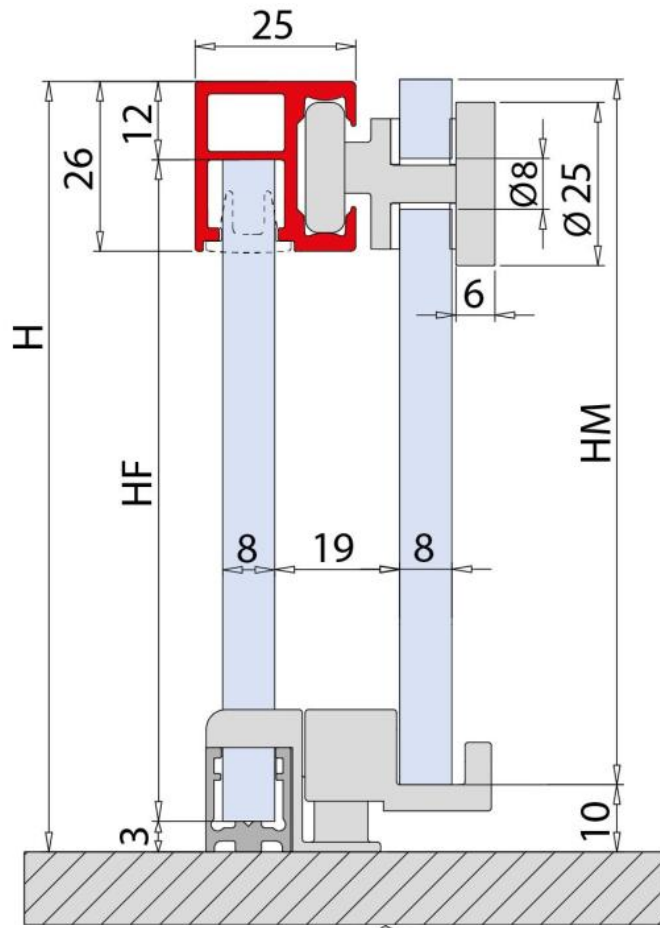

### Duschtürsystem BX-4000 LINEA 30, Komplett-Set für Nischendusche, einflügelig

Material:	Aluminium
Ausführung:	BlackLine RAL 9005 matt
Montage:	Glas/Wand
Glasstärke:	8 mm
Verkaufseinheit (VE):	St
Packungseinheit (PE):	1.00
Form:	eckig
Stangenlänge (L):	1500 mm
Glasbearbeitung:	Glasausschnitt
Tragkraft:	32 kg/Garnitur

enthält: 1 x Laufschiene mit Sichtschutzprofil, 2 x Laufrollen, 1 x Wandhalter rechts, 1 x Wandhalter links, 1 x Stopper, 1 x Bodenprofil, 1 x Sichtschutzprofil, 1 x Bodenführung, Türbreite min. 550 mm / max. 750 mm. Duschtürknöpfe bitte separat bestellen

GLASBERECHNUNG / CALCULATION VERRE / CALCOLO VETRO

$L = 1200 - 1800$  mm

$LP = L / 2 - 50$

$LM = LP + 45$

$LF = L - LP$  - (Spaltmass / espace entre verre et mur / aria variabile)

$HM = H - 10 = 1990$  mm

$HF = H - 15 = 1985$  mm