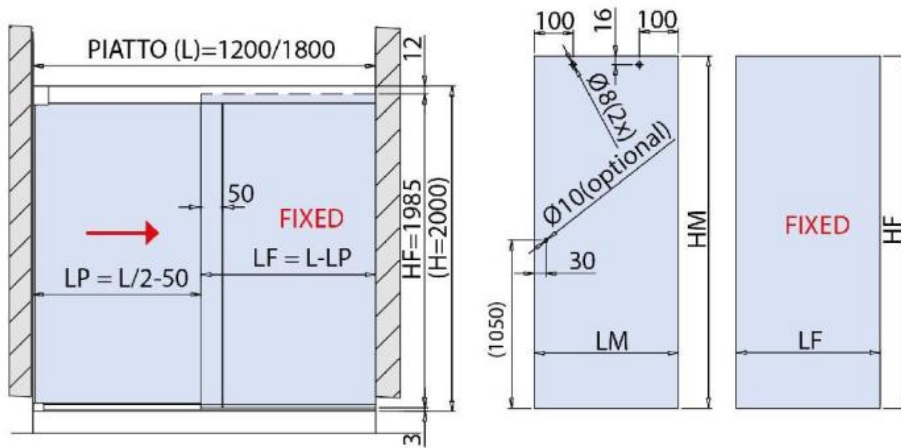

### Duschtürsystem BX-4000 LINEA 30, Komplett-Set für Nischendusche, einflügelig

Material:	Aluminium
Ausführung:	BlackLine RAL 9005 matt
Montage:	Glas/Wand
Glasstärke:	8 mm
Verkaufseinheit (VE):	St
Packungseinheit (PE):	1.00
Form:	eckig
Stangenlänge (L):	3000 mm
Glasbearbeitung:	Glasausschnitt
Tragkraft:	32 kg/Garnitur

enthält: 1 x Laufschiene mit Sichtschutzprofil, 2 x Laufrollen, 1 x Wandhalter rechts, 1 x Wandhalter links, 1 x Stopper, 1 x Bodenprofil, 1 x Sichtschutzprofil, 1 x Bodenführung, Türbreite min. 550 mm / max. 750 mm. Duschtürknöpfe bitte separat bestellen

GLASBERECHNUNG / CALCULATION VERRE / CALCOLO VETRO

$L = 1200 - 1800$  mm

$LP = L / 2 - 50$

$LM = LP + 45$

$LF = L - LP$  - (Spaltmass / espace entre verre et mur / aria variabile)

$HM = H - 10 = 1990$  mm

$HF = H - 15 = 1985$  mm