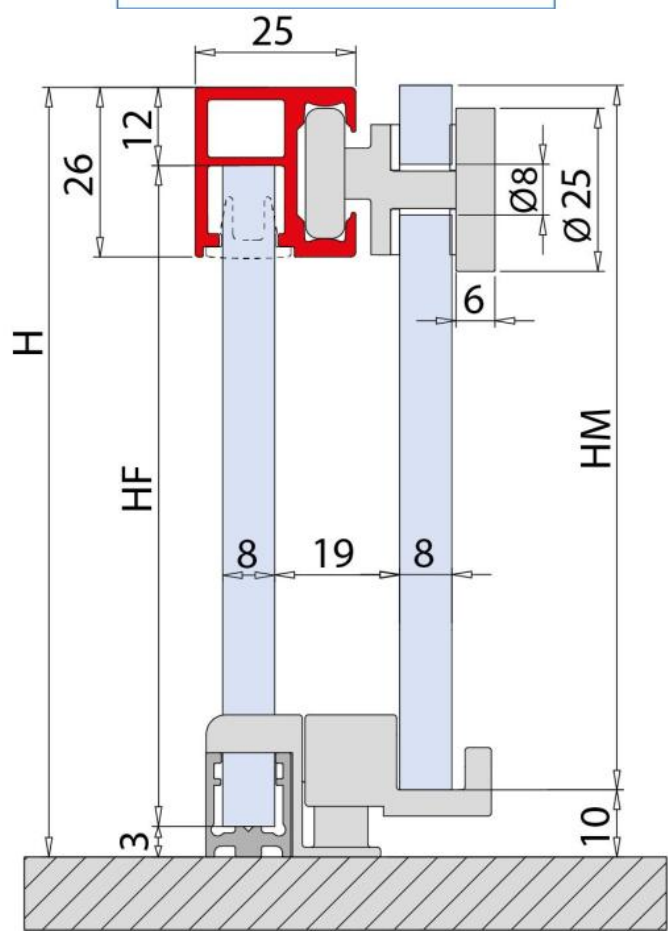

### Duschtürsystem BX-4000 LINEA 30, Komplett-Set für Nischendusche, einflügelig

Material:	Aluminium
Ausführung:	BlackLine RAL 9005 matt
Montage:	Glas/Wand
Glasstärke:	8 mm
Verkaufseinheit (VE):	St
Packungseinheit (PE):	1.00
Form:	eckig
Stangenlänge (L):	3000 mm
Glasbearbeitung:	Glasausschnitt
Tragkraft:	32 kg/Garnitur

enthält: 1 x Laufschiene mit Sichtschutzprofil, 2 x Laufrollen, 1 x Wandhalter rechts, 1 x Wandhalter links, 1 x Stopper, 1 x Bodenprofil, 1 x Sichtschutzprofil, 1 x Bodenführung, Türbreite min. 550 mm / max. 750 mm. Duschtürknöpfe bitte separat bestellen

GLASBERECHNUNG / CALCULATION VERRE / CALCOLO VETRO

$L = 1200 - 1800$  mm

$LP = L / 2 - 50$

$LM = LP + 45$

$LF = L - LP$  - (Spaltmass / espace entre verre et mur / aria variabile)

$HM = H - 10 = 1990$  mm

$HF = H - 15 = 1985$  mm