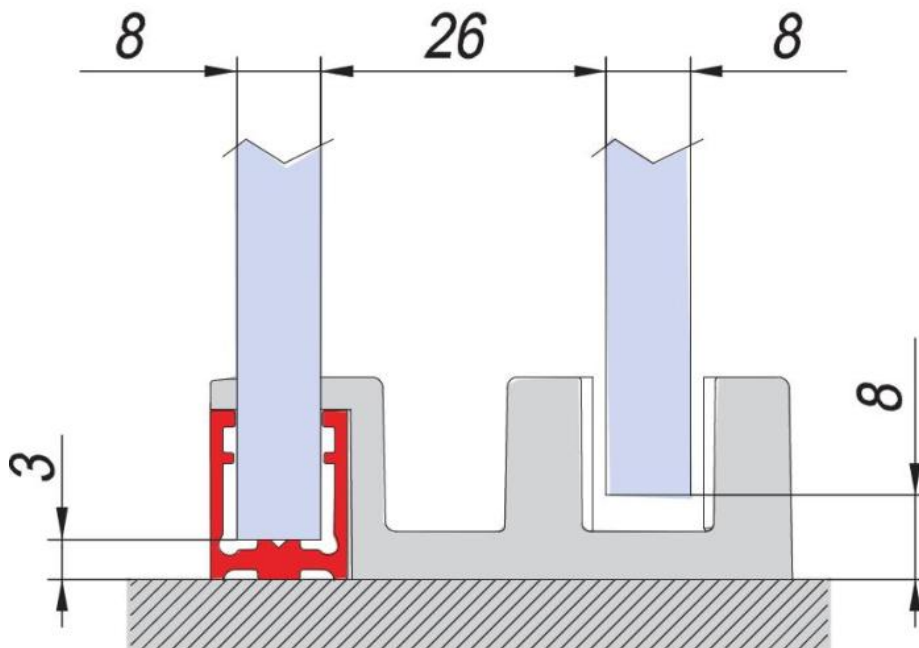

### Duschtürsystem BX-4000 LINEA 30, Komplett-Set für Nischendusche, einflügelig

Material:	Aluminium
Ausführung:	BlackLine RAL 9005 matt
Montage:	Glas/Wand
Glasstärke:	8 mm
Verkaufseinheit (VE):	St
Packungseinheit (PE):	1.00
Form:	eckig
Stangenlänge (L):	3000 mm
Glasbearbeitung:	Glasausschnitt
Tragkraft:	32 kg/Garnitur

enthält: 1 x Laufschiene mit Sichtschutzprofil, 2 x Laufrollen, 1 x Wandhalter rechts, 1 x Wandhalter links, 1 x Stopper, 1 x Bodenprofil, 1 x Sichtschutzprofil, 1 x Bodenführung, Türbreite min. 550 mm / max. 750 mm. Duschtürknöpfe bitte separat bestellen

GLASBERECHNUNG / CALCULATION VERRE / CALCOLO VETRO

$L = 1200 - 1800$  mm

$LP = L / 2 - 50$

$LM = LP + 45$

$LF = L - LP$  - (Spaltmass / espace entre verre et mur / aria variabile)

$HM = H - 10 = 1990$  mm

$HF = H - 15 = 1985$  mm

$$HM = H - 8$$

$$HF = H - 3$$