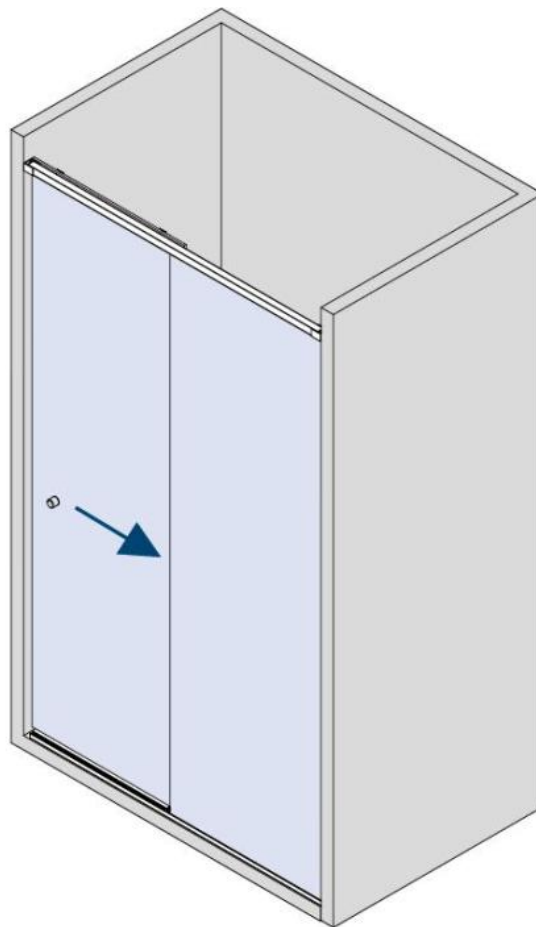

### Duschtürsystem BX-4000 LINEA 30, Komplett-Set für Nischendusche, einflügelig

Material:	Aluminium
Ausführung:	BlackLine RAL 9005 matt
Montage:	Glas/Wand
Glasstärke:	8 mm
Verkaufseinheit (VE):	St
Packungseinheit (PE):	1.00
Form:	eckig
Stangenlänge (L):	3000 mm
Glasbearbeitung:	Glasausschnitt
Tragkraft:	32 kg/Garnitur

enthält: 1 x Laufschiene mit Sichtschutzprofil, 2 x Laufrollen, 1 x Wandhalter rechts, 1 x Wandhalter links, 1 x Stopper, 1 x Bodenprofil, 1 x Sichtschutzprofil, 1 x Bodenführung, Türbreite min. 550 mm / max. 750 mm. Duschtürknöpfe bitte separat bestellen

GLASBERECHNUNG / CALCULATION VERRE / CALCOLO VETRO

$L = 1200 - 1800$  mm

$LP = L / 2 - 50$

$LM = LP + 45$

$LF = L - LP$  - (Spaltmass / espace entre verre et mur / aria variabile)

$HM = H - 10 = 1990$  mm

$HF = H - 15 = 1985$  mm