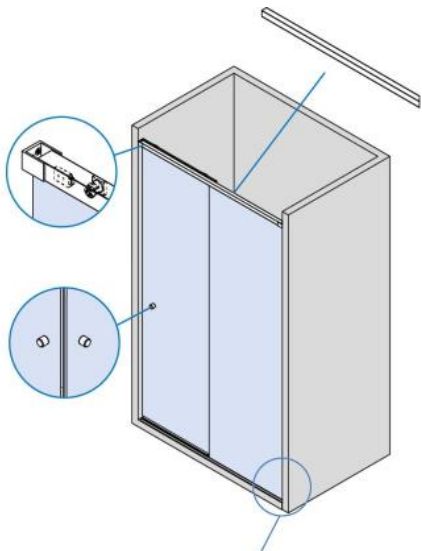

### Duschtürsystem BX-4000 LINEA 30, Komplett-Set für Nischendusche, einflügelig

Material:	Aluminium
Ausführung:	BlackLine RAL 9005 matt
Montage:	Glas/Wand
Glasstärke:	8 mm
Verkaufseinheit (VE):	St
Packungseinheit (PE):	1.00
Form:	eckig
Stangenlänge (L):	3000 mm
Glasbearbeitung:	Glasausschnitt
Tragkraft:	32 kg/Garnitur

enthält: 1 x Laufschiene mit Sichtschutzprofil, 2 x Laufrollen, 1 x Wandhalter rechts, 1 x Wandhalter links, 1 x Stopper, 1 x Bodenprofil, 1 x Sichtschutzprofil, 1 x Bodenführung, Türbreite min. 550 mm / max. 750 mm. Duschtürknöpfe bitte separat bestellen