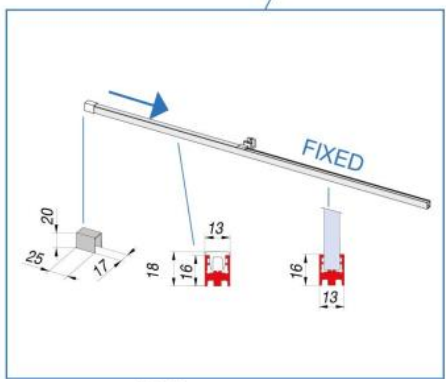

### Duschtürsystem BX-4000 LINEA 30, Komplett-Set für Nischendusche, einflügelig

Material:	Aluminium
Ausführung:	BlackLine RAL 9005 matt
Montage:	Glas/Wand
Glasstärke:	8 mm
Verkaufseinheit (VE):	St
Packungseinheit (PE):	1.00
Form:	eckig
Stangenlänge (L):	3000 mm
Glasbearbeitung:	Glasausschnitt
Tragkraft:	32 kg/Garnitur

enthält: 1 x Laufschiene mit Sichtschutzprofil, 2 x Laufrollen, 1 x Wandhalter rechts, 1 x Wandhalter links, 1 x Stopper, 1 x Bodenprofil, 1 x Sichtschutzprofil, 1 x Bodenführung, Türbreite min. 550 mm / max. 750 mm. Duschtürknöpfe bitte separat bestellen