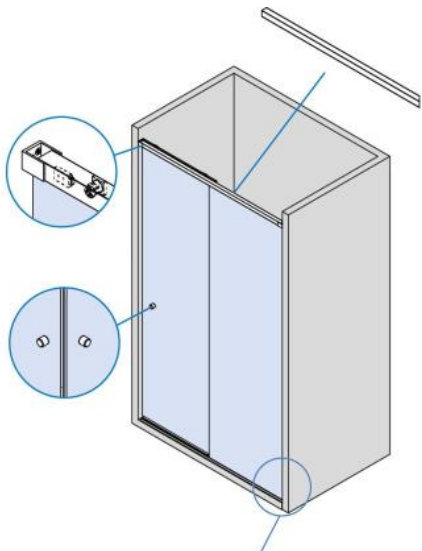

### Shower door system BX-4000 LINEA 30, complete set for shower niche, one-wing door

Material: aluminium  
Finish: BlackLine RAL 9005 matt  
Mounting: glass/wall  
Glass thickness: 8 mm  
Sales unit (SU): St  
Unit package: 1.00  
Shape: square  
Bar length (L): 3000 mm  
Glass processing: Notch  
Carrying capacity: 32 kg/set

enthält: 1 x Laufschiene mit Sichtschutzprofil, 2 x Laufrollen, 1 x Wandhalter rechts, 1 x Wandhalter links, 1 x Stopper, 1 x Bodenprofil, 1 x Sichtschutzprofil, 1 x Bodenführung, Türbreite min. 550 mm / max. 750 mm. Duschtürknöpfe bitte separat bestellen