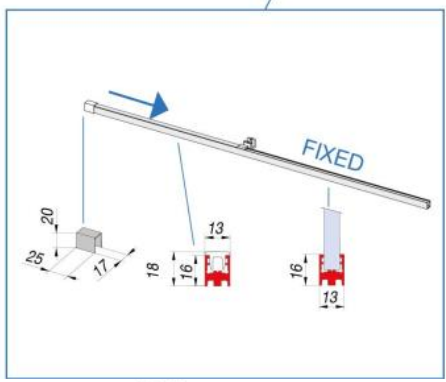

### Shower door system BX-4000 LINEA 30, complete set for shower niche, one-wing door

Material: aluminium  
Finish: BlackLine RAL 9005 matt  
Mounting: glass/wall  
Glass thickness: 8 mm  
Sales unit (SU): St  
Unit package: 1.00  
Shape: square  
Bar length (L): 3000 mm  
Glass processing: Notch  
Carrying capacity: 32 kg/set

enthält: 1 x Laufschiene mit Sichtschutzprofil, 2 x Laufrollen, 1 x Wandhalter rechts, 1 x Wandhalter links, 1 x Stopper, 1 x Bodenprofil, 1 x Sichtschutzprofil, 1 x Bodenführung, Türbreite min. 550 mm / max. 750 mm. Duschtürknöpfe bitte separat bestellen