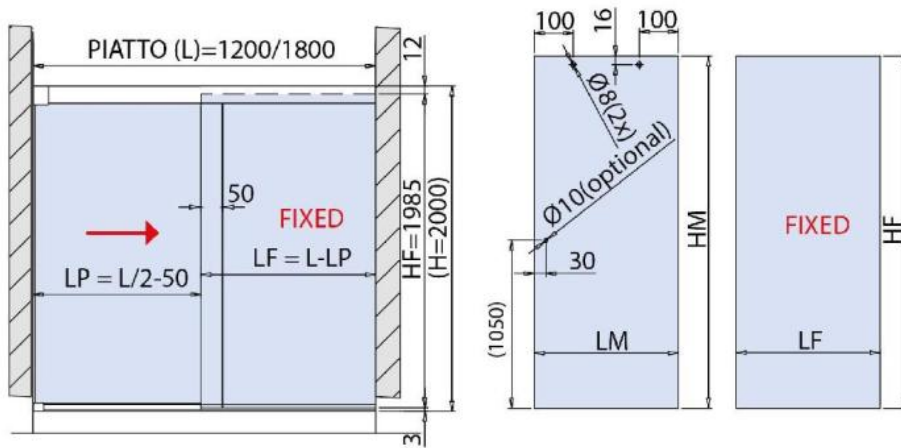

### Shower door system BX-4000 LINEA 30, complete set for shower niche, one-wing door

Material: aluminium  
Finish: BlackLine RAL 9005 matt  
Mounting: glass/wall  
Glass thickness: 8 mm  
Sales unit (SU): St  
Unit package: 1.00  
Shape: square  
Bar length (L): 3000 mm  
Glass processing: Notch  
Carrying capacity: 32 kg/set

enthält: 1 x Laufschiene mit Sichtschutzprofil, 2 x Laufrollen, 1 x Wandhalter rechts, 1 x Wandhalter links, 1 x Stopper, 1 x Bodenprofil, 1 x Sichtschutzprofil, 1 x Bodenführung, Türbreite min. 550 mm / max. 750 mm. Duschtürknöpfe bitte separat bestellen

GLASBERECHNUNG / CALCULATION VERRE / CALCOLO VETRO

$L = 1200 - 1800$  mm

$LP = L / 2 - 50$

$LM = LP + 45$

$LF = L - LP$  - (Spaltmass / espace entre verre et mur / aria variabile)

$HM = H - 10 = 1990$  mm

$HF = H - 15 = 1985$  mm