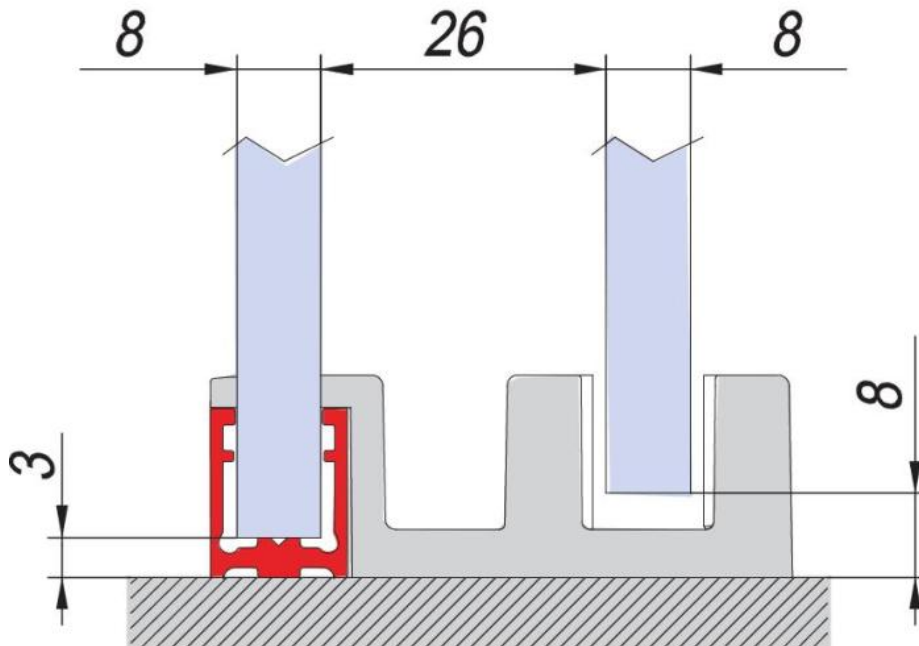

### Shower door system BX-4000 LINEA 30, complete set for shower niche, one-wing door

Material: aluminium  
Finish: BlackLine RAL 9005 matt  
Mounting: glass/wall  
Glass thickness: 8 mm  
Sales unit (SU): St  
Unit package: 1.00  
Shape: square  
Bar length (L): 3000 mm  
Glass processing: Notch  
Carrying capacity: 32 kg/set

enthält: 1 x Laufschiene mit Sichtschutzprofil, 2 x Laufrollen, 1 x Wandhalter rechts, 1 x Wandhalter links, 1 x Stopper, 1 x Bodenprofil, 1 x Sichtschutzprofil, 1 x Bodenführung, Türbreite min. 550 mm / max. 750 mm. Duschtürknöpfe bitte separat bestellen

GLASBERECHNUNG / CALCULATION VERRE / CALCOLO VETRO

$L = 1200 - 1800$  mm

$LP = L / 2 - 50$

$LM = LP + 45$

$LF = L - LP$  - (Spaltmass / espace entre verre et mur / aria variabile)

$HM = H - 10 = 1990$  mm

$HF = H - 15 = 1985$  mm

$$HM = H - 8$$

$$HF = H - 3$$