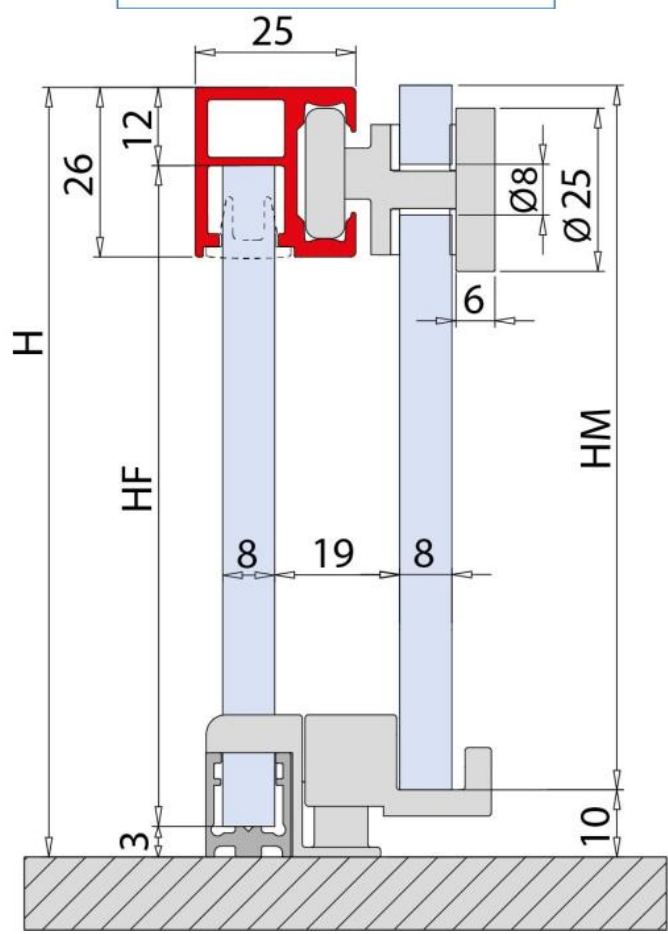

### Shower door system BX-4000 LINEA 30, complete set for shower niche, one-wing door

Material: aluminium  
Finish: BlackLine RAL 9005 matt  
Mounting: glass/wall  
Glass thickness: 8 mm  
Sales unit (SU): St  
Unit package: 1.00  
Shape: square  
Bar length (L): 3000 mm  
Glass processing: Notch  
Carrying capacity: 32 kg/set

enthält: 1 x Laufschiene mit Sichtschutzprofil, 2 x Laufrollen, 1 x Wandhalter rechts, 1 x Wandhalter links, 1 x Stopper, 1 x Bodenprofil, 1 x Sichtschutzprofil, 1 x Bodenführung, Türbreite min. 550 mm / max. 750 mm. Duschtürknöpfe bitte separat bestellen

GLASBERECHNUNG / CALCULATION VERRE / CALCOLO VETRO

$L = 1200 - 1800$  mm

$LP = L / 2 - 50$

$LM = LP + 45$

$LF = L - LP$  - (Spaltmass / espace entre verre et mur / aria variabile)

$HM = H - 10 = 1990$  mm

$HF = H - 15 = 1985$  mm