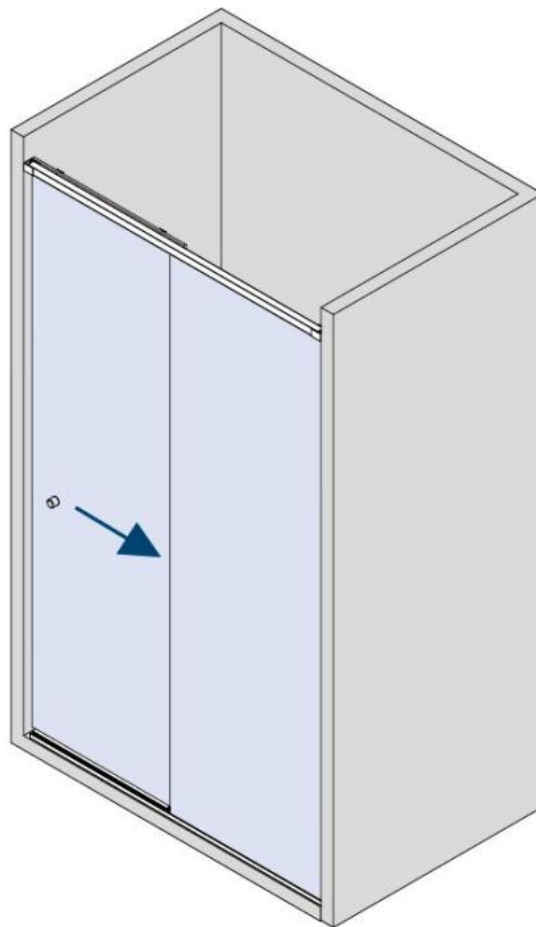

### Shower door system BX-4000 LINEA 30, complete set for shower niche, one-wing door

Material: aluminium  
Finish: BlackLine RAL 9005 matt  
Mounting: glass/wall  
Glass thickness: 8 mm  
Sales unit (SU): St  
Unit package: 1.00  
Shape: square  
Bar length (L): 3000 mm  
Glass processing: Notch  
Carrying capacity: 32 kg/set

enthält: 1 x Laufschiene mit Sichtschutzprofil, 2 x Laufrollen, 1 x Wandhalter rechts, 1 x Wandhalter links, 1 x Stopper, 1 x Bodenprofil, 1 x Sichtschutzprofil, 1 x Bodenführung, Türbreite min. 550 mm / max. 750 mm. Duschtürknöpfe bitte separat bestellen

GLASBERECHNUNG / CALCULATION VERRE / CALCOLO VETRO

$L = 1200 - 1800$  mm

$LP = L / 2 - 50$

$LM = LP + 45$

$LF = L - LP$  - (Spaltmass / espace entre verre et mur / aria variabile)

$HM = H - 10 = 1990$  mm

$HF = H - 15 = 1985$  mm