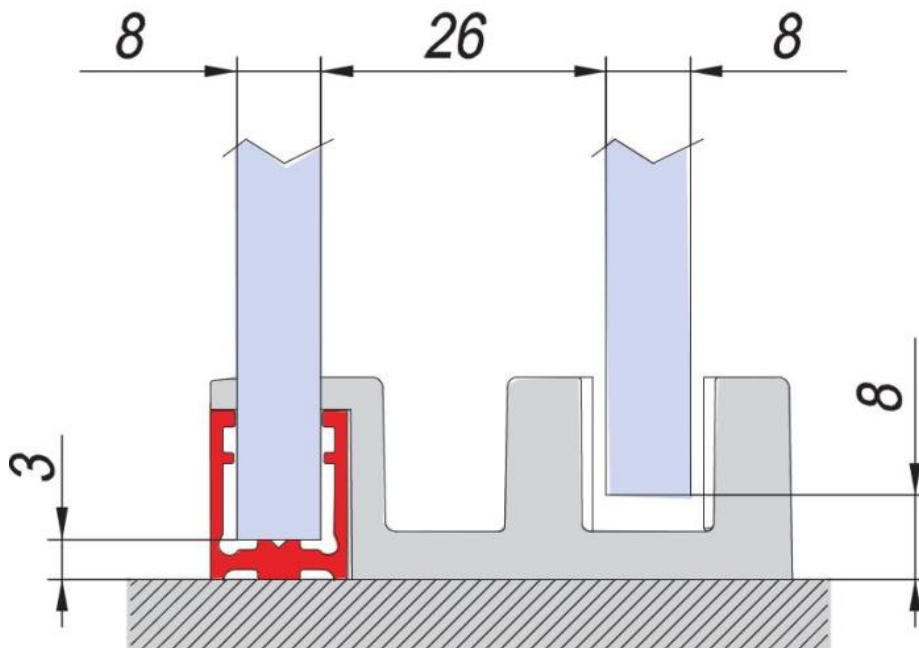

31.70006.27

Système de porte de douche BX-4000 LINEA 30, set complet pour solution entre deux murs, porte simple

Matériau:	aluminium
Finition:	BlackLine RAL 9005 mat
Montage:	verre/mur
Épaisseur du verre:	8 mm
Unité de vente (UV):	St
unité d'emballage (UE):	1.00
Forme:	carré
Longueur barre (L):	3000 mm
Travail du verre:	Encoche
Capacité de charge:	32 kg/garniture

contient: 1 x rail de roulement avec profil cache, 2 x roulement, 1 x fixation murale droite, 1 x fixation murale gauche, 1 x butée, 1 x profil au sol, 1 x profil cache, 1 x guide au sol, largeur de porte min. 550 mm / max. 750 mm. Commandez les boutons de douche séparément svp

GLASBERECHNUNG / CALCULATION VERRE / CALCOLO VETRO

$L = 1200 - 1800$ mm

$LP = L / 2 - 50$

$LM = LP + 45$

$LF = L - LP$ - (Spaltmass / espace entre verre et mur / aria variabile)

$HM = H - 10 = 1990$ mm

$HF = H - 15 = 1985$ mm

$$HM = H - 8$$

$$HF = H - 3$$