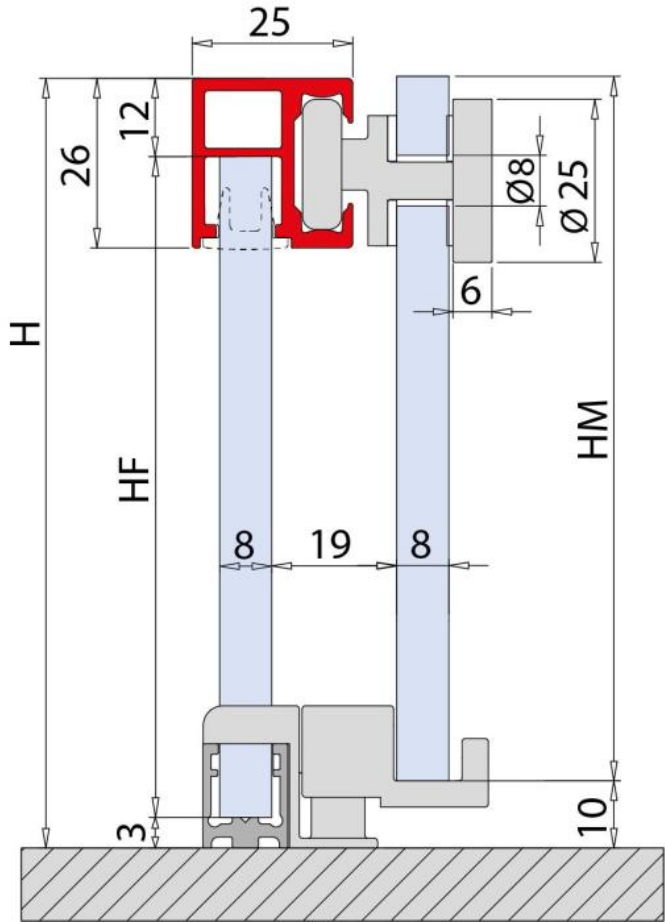

31.70006.27

Système de porte de douche BX-4000 LINEA 30, set complet pour solution entre deux murs, porte simple

Matériau:	aluminium
Finition:	BlackLine RAL 9005 mat
Montage:	verre/mur
Épaisseur du verre:	8 mm
Unité de vente (UV):	St
unité d'emballage (UE):	1.00
Forme:	carré
Longueur barre (L):	3000 mm
Travail du verre:	Encoche
Capacité de charge:	32 kg/garniture

contient: 1 x rail de roulement avec profil cache, 2 x roulement, 1 x fixation murale droite, 1 x fixation murale gauche, 1 x butée, 1 x profil au sol, 1 x profil cache, 1 x guide au sol, largeur de porte min. 550 mm / max. 750 mm. Commandez les boutons de douche séparément svp

GLASBERECHNUNG / CALCULATION VERRE / CALCOLO VETRO

$L = 1200 - 1800$ mm

$LP = L / 2 - 50$

$LM = LP + 45$

$LF = L - LP$ - (Spaltmass / espace entre verre et mur / aria variabile)

$HM = H - 10 = 1990$ mm

$HF = H - 15 = 1985$ mm

$$HM = H - 8$$

$$HF = H - 3$$