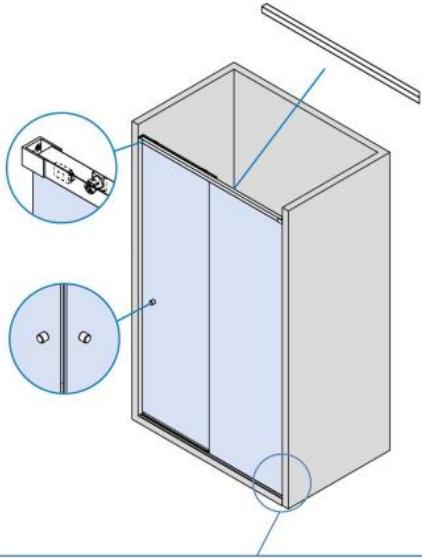

31.70006.27

Système de porte de douche BX-4000 LINEA 30, set complet pour solution entre deux murs, porte simple

Matériau:	aluminium
Finition:	BlackLine RAL 9005 mat
Montage:	verre/mur
Épaisseur du verre:	8 mm
Unité de vente (UV):	St
unité d'emballage (UE):	1.00
Forme:	carré
Longueur barre (L):	3000 mm
Travail du verre:	Encoche
Capacité de charge:	32 kg/garniture

contient: 1 x rail de roulement avec profil cache, 2 x roulement, 1 x fixation murale droite, 1 x fixation murale gauche, 1 x butée, 1 x profil au sol, 1 x profil cache, 1 x guide au sol, largeur de porte min. 550 mm / max. 750 mm. Commandez les boutons de douche séparément svp

GLASBERECHNUNG / CALCULATION VERRE / CALCOLO VETRO

$L = 1200 - 1800$ mm

$LP = L / 2 - 50$

$LM = LP + 45$

$LF = L - LP$ - (Spaltmass / espace entre verre et mur / aria variabile)

$HM = H - 10 = 1990$ mm

$HF = H - 15 = 1985$ mm