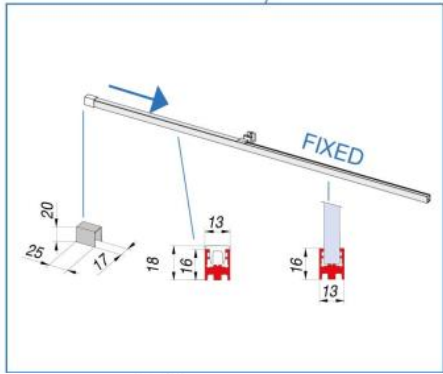

31.70006.27

Système de porte de douche BX-4000 LINEA 30, set complet pour solution entre deux murs, porte simple

Matériau:	aluminium
Finition:	BlackLine RAL 9005 mat
Montage:	verre/mur
Épaisseur du verre:	8 mm
Unité de vente (UV):	St
unité d'emballage (UE):	1.00
Forme:	carré
Longueur barre (L):	3000 mm
Travail du verre:	Encoche
Capacité de charge:	32 kg/garniture

contient: 1 x rail de roulement avec profil cache, 2 x roulement, 1 x fixation murale droite, 1 x fixation murale gauche, 1 x butée, 1 x profil au sol, 1 x profil cache, 1 x guide au sol, largeur de porte min. 550 mm / max. 750 mm. Commandez les boutons de douche séparément svp

GLASBERECHNUNG / CALCULATION VERRE / CALCOLO VETRO

$L = 1200 - 1800$ mm

$LP = L / 2 - 50$

$LM = LP + 45$

$LF = L - LP$ - (Spaltmass / espace entre verre et mur / aria variabile)

$HM = H - 10 = 1990$ mm

$HF = H - 15 = 1985$ mm