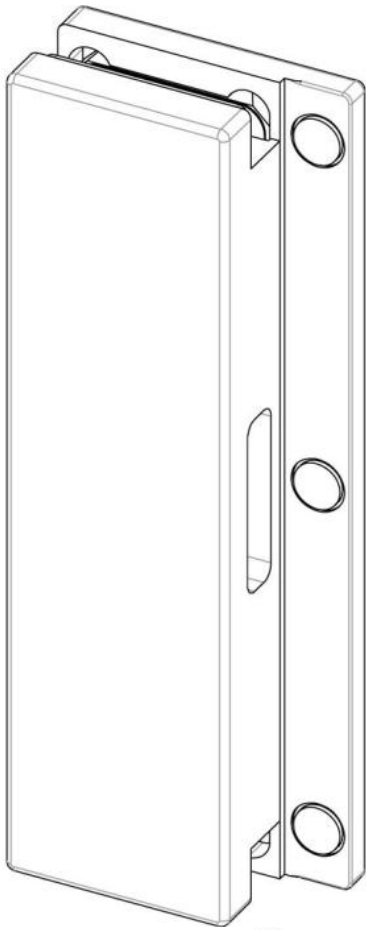

### Magnetica - boîtier gâche avec arrêt

Matériau: aluminium  
Finition: effet chromé  
Montage: DIN droite  
Épaisseur du verre: 10 - 12 mm  
Unité de vente (UV): St  
unité d'emballage (UE): 1.00  
Travail du verre: Encoche

correspond avec la serrure 31.88002.xx

43

R 8 [5/16"]

[1 11/16"]

185 [7 1/4"]

162 [6 3/8"]