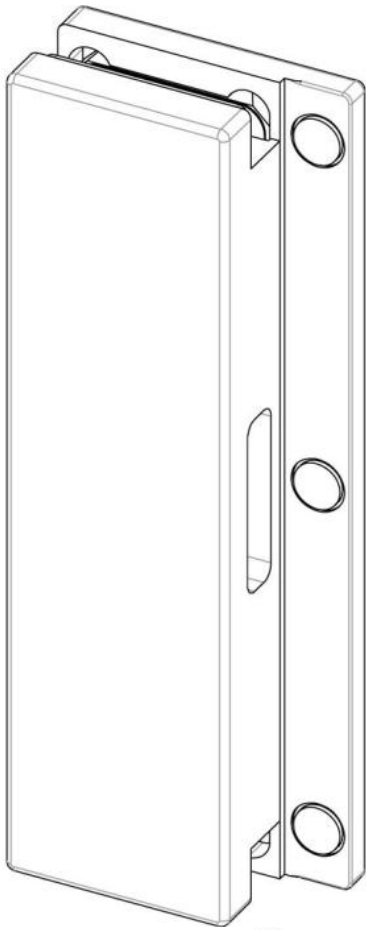

31.88004.22

Magnetica - boîtier gâche avec arrêt

Matériau:	aluminium
Finition:	éloxé naturel EV1
Montage:	DIN droite
Épaisseur du verre:	10 - 12 mm
Unité de vente (UV):	St
unité d'emballage (UE):	1.00
Travail du verre:	Encoche

correspond avec la serrure 31.88002.xx

43

R 8 [5/16"]

[1 11/16"]

185 [7 1/4"]

162 [6 3/8"]