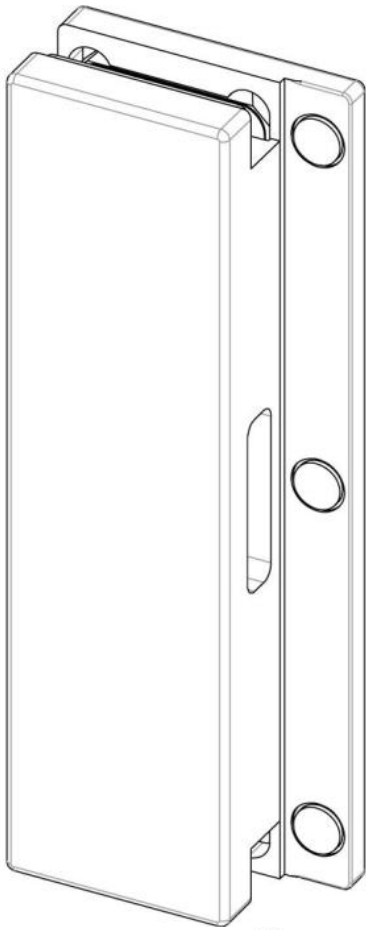

31.88004.24

Magnetica - boîtier gâche avec arrêt

Matériau: aluminium
Finition: effet inox
Montage: DIN droite
Épaisseur du verre: 10 - 12 mm
Unité de vente (UV): St
unité d'emballage (UE): 1.00
Travail du verre: Encoche

correspond avec la serrure 31.88002.xx

43

R 8 [5/16"]

[1 11/16"]

185 [7 1/4"]

162 [6 3/8"]