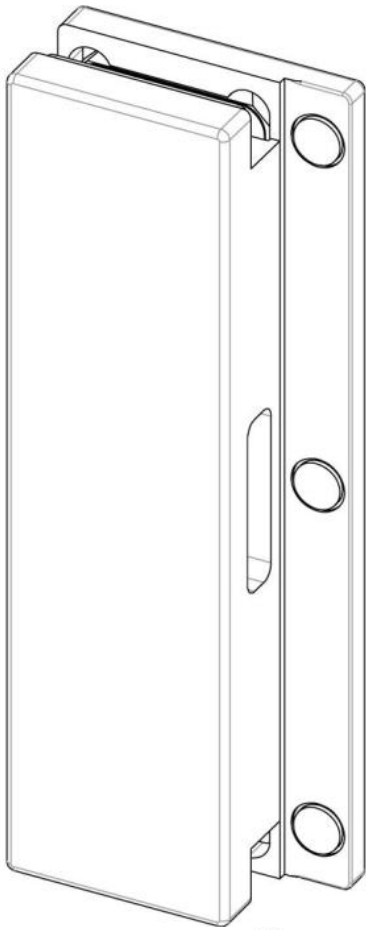

31.88004.27

Magnetica - boîtier gâche avec arrêt

Matériau:	aluminium
Finition:	BlackLine RAL 9005 mat
Montage:	DIN droite
Épaisseur du verre:	10 - 12 mm
Unité de vente (UV):	St
unité d'emballage (UE):	1.00
Travail du verre:	Encoche

correspond avec la serrure 31.88002.xx

43

R 8 [5/16"]

[1 11/16"]

185 [7 1/4"]

162 [6 3/8"]