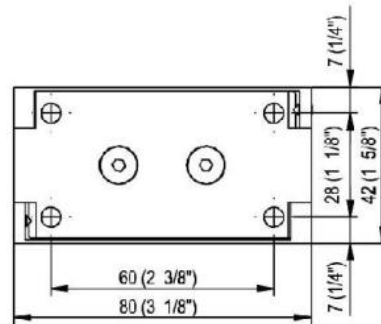

31.85001.07

Duschtürscharnier Fina N mit doppelseitiger Lasche

Material:	Messing
Ausführung:	BlackLine RAL 9005 matt
Montage:	Glas/Wand
Glasstärke:	6 / 8 / 10 mm
Verkaufseinheit (VE):	St
Packungseinheit (PE):	1.00
Form:	eckig
Tragkraft:	50 kg/Paar

in der Nulllage stufenlos einstellbar, Feststellung +/- 90°, max. Türbreite 1000 mm, automatische Öffnung, bzw. Schliessung ab 15°. Für eine Tür schwerer als 40 Kg und breiter als 900 mm empfehlen wir, 3 Scharniere einzusetzen