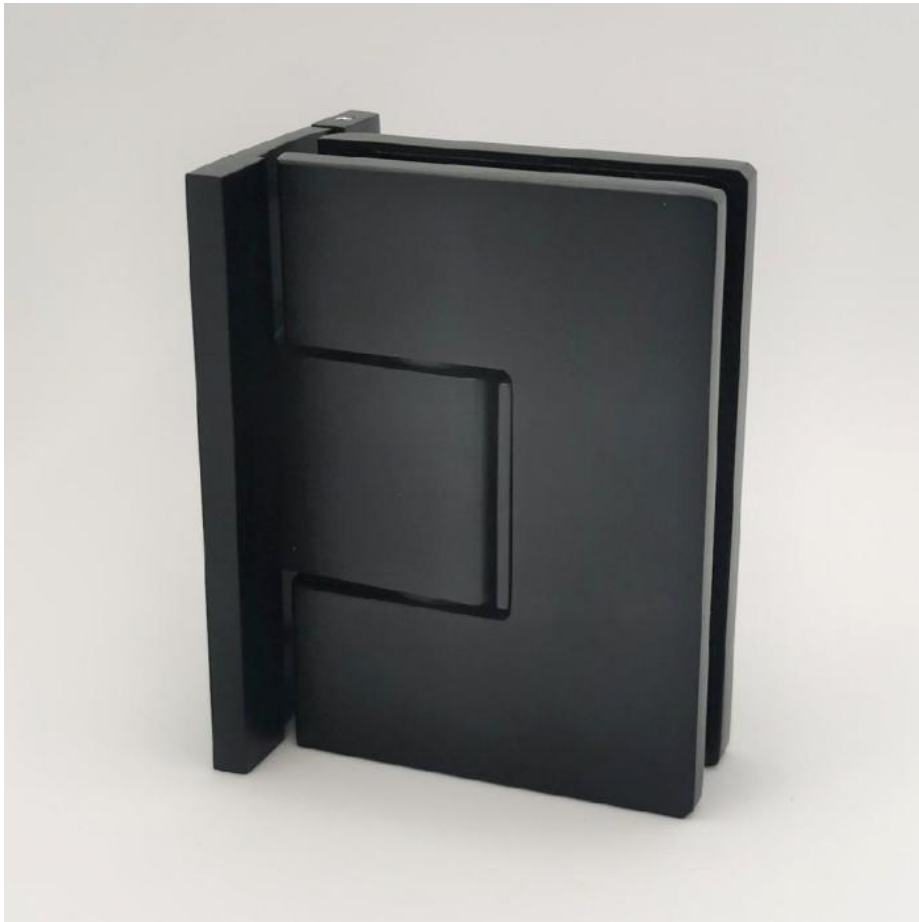

31.85001.07

Duschtürscharnier Fina N mit doppelseitiger Lasche

Material:	Messing
Ausführung:	BlackLine RAL 9005 matt
Montage:	Glas/Wand
Glasstärke:	6 / 8 / 10 mm
Verkaufseinheit (VE):	St
Packungseinheit (PE):	1.00
Form:	eckig
Tragkraft:	50 kg/Paar

in der Nulllage stufenlos einstellbar, Feststellung +/- 90°, max. Türbreite 1000 mm, automatische Öffnung, bzw. Schliessung ab 15°. Für eine Tür schwerer als 40 Kg und breiter als 900 mm empfehlen wir, 3 Scharniere einzusetzen