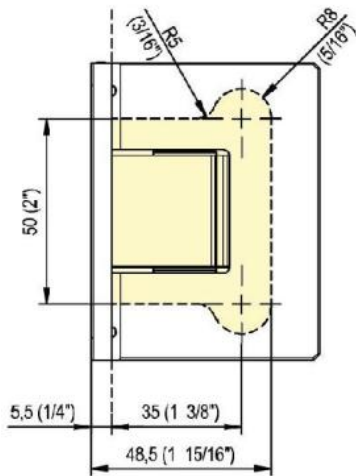

31.85001.07

Duschtürscharnier Fina N mit doppelseitiger Lasche

Material:	Messing
Ausführung:	BlackLine RAL 9005 matt
Montage:	Glas/Wand
Glasstärke:	6 / 8 / 10 mm
Verkaufseinheit (VE):	St
Packungseinheit (PE):	1.00
Form:	eckig
Tragkraft:	50 kg/Paar

in der Nulllage stufenlos einstellbar, Feststellung +/- 90°, max. Türbreite 1000 mm, automatische Öffnung, bzw. Schliessung ab 15°. Für eine Tür schwerer als 40 Kg und breiter als 900 mm empfehlen wir, 3 Scharniere einzusetzen