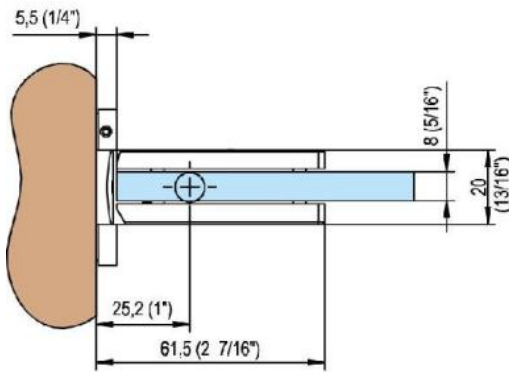

31.85001.07

Duschtürscharnier Fina N mit doppelseitiger Lasche

Material:	Messing
Ausführung:	BlackLine RAL 9005 matt
Montage:	Glas/Wand
Glasstärke:	6 / 8 / 10 mm
Verkaufseinheit (VE):	St
Packungseinheit (PE):	1.00
Form:	eckig
Tragkraft:	50 kg/Paar

in der Nulllage stufenlos einstellbar, Feststellung +/- 90°, max. Türbreite 1000 mm, automatische Öffnung, bzw. Schliessung ab 15°. Für eine Tür schwerer als 40 Kg und breiter als 900 mm empfehlen wir, 3 Scharniere einzusetzen