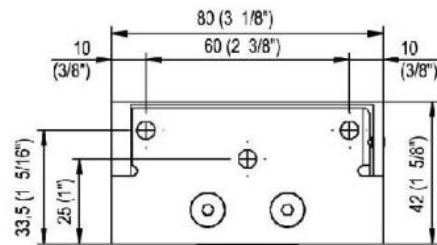

### Duschtürscharnier Fina N mit einseitiger Lasche

Material: brass  
Finish: BlackLine RAL 9005 matt  
Mounting: glass/wall  
Glass thickness: 6 / 8 / 10 mm  
Sales unit (SU): St  
Unit package: 1.00  
Shape: square  
Carrying capacity: 50 kg/pair

in der Nulllage stufenlos einstellbar, Feststellung +/- 90°, max. Türbreite 1000 mm, automatische Öffnung, bzw. Schliessung ab 15°. Für eine Tür mit schwerer als 40 Kg und breiter als 900 mm in der Nulllage stufenlos einstellbar, Feststellung +/- 90°, max. Türbreite 1000 mm, automatische Öffnung, bzw. Schliessung ab 15°. Für eine Tür schwerer als 40 Kg und breiter als 900 mm empfehlen wir, 3 Scharniere einzusetzen