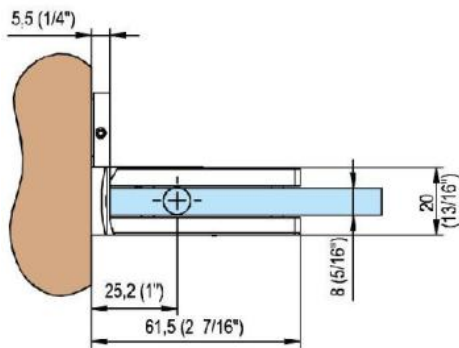

### Duschtürscharnier Fina N mit einseitiger Lasche

Material: brass  
Finish: BlackLine RAL 9005 matt  
Mounting: glass/wall  
Glass thickness: 6 / 8 / 10 mm  
Sales unit (SU): St  
Unit package: 1.00  
Shape: square  
Carrying capacity: 50 kg/pair

in der Nulllage stufenlos einstellbar, Feststellung +/- 90°, max. Türbreite 1000 mm, automatische Öffnung, bzw. Schliessung ab 15°. Für eine Tür mit schwerer als 40 Kg und breiter als 900 mm in der Nulllage stufenlos einstellbar, Feststellung +/- 90°, max. Türbreite 1000 mm, automatische Öffnung, bzw. Schliessung ab 15°. Für eine Tür schwerer als 40 Kg und breiter als 900 mm empfehlen wir, 3 Scharniere einzusetzen