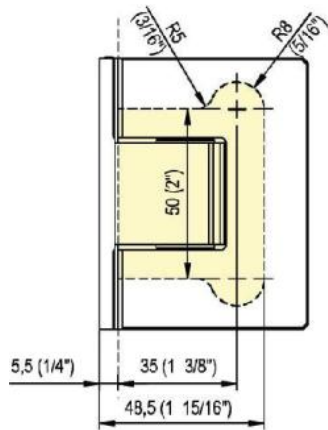

### Duschtürscharnier Fina N mit einseitiger Lasche

Material: brass  
Finish: BlackLine RAL 9005 matt  
Mounting: glass/wall  
Glass thickness: 6 / 8 / 10 mm  
Sales unit (SU): St  
Unit package: 1.00  
Shape: square  
Carrying capacity: 50 kg/pair

in der Nulllage stufenlos einstellbar, Feststellung +/- 90°, max. Türbreite 1000 mm, automatische Öffnung, bzw. Schliessung ab 15°. Für eine Tür mit schwerer als 40 Kg und breiter als 900 mm in der Nulllage stufenlos einstellbar, Feststellung +/- 90°, max. Türbreite 1000 mm, automatische Öffnung, bzw. Schliessung ab 15°. Für eine Tür schwerer als 40 Kg und breiter als 900 mm empfehlen wir, 3 Scharniere einzusetzen