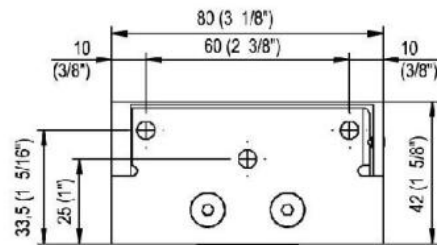

### Charnière de douche Fina N, avec platine de fixation simple

Matériau:	laiton
Finition:	BlackLine RAL 9005 mat
Montage:	verre/mur
Épaisseur du verre:	6 / 8 / 10 mm
Unité de vente (UV):	St
unité d'emballage (UE):	1.00
Forme:	carré
Capacité de charge:	50 kg/paire

arrêt indexé réglable, arrêt +/- 90°, largeur max. de la porte 1000 mm, ouverture et fermeture automatique à partir de 15°. Pour des portes d'un poids plus de 40 kg et d'une largeur plus de 900 mm, nous conseillons d'utiliser 3 charnières