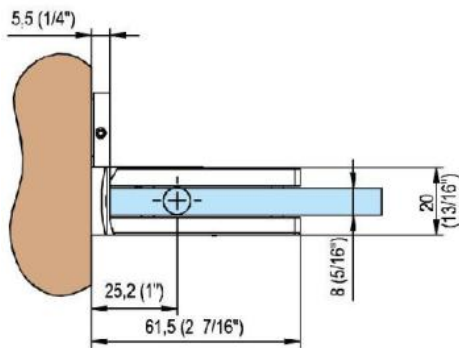

### Charnière de douche Fina N, avec platine de fixation simple

Matériau:	laiton
Finition:	BlackLine RAL 9005 mat
Montage:	verre/mur
Épaisseur du verre:	6 / 8 / 10 mm
Unité de vente (UV):	St
unité d'emballage (UE):	1.00
Forme:	carré
Capacité de charge:	50 kg/paire

arrêt indexé réglable, arrêt +/- 90°, largeur max. de la porte 1000 mm, ouverture et fermeture automatique à partir de 15°. Pour des portes d'un poids plus de 40 kg et d'une largeur plus de 900 mm, nous conseillons d'utiliser 3 charnières