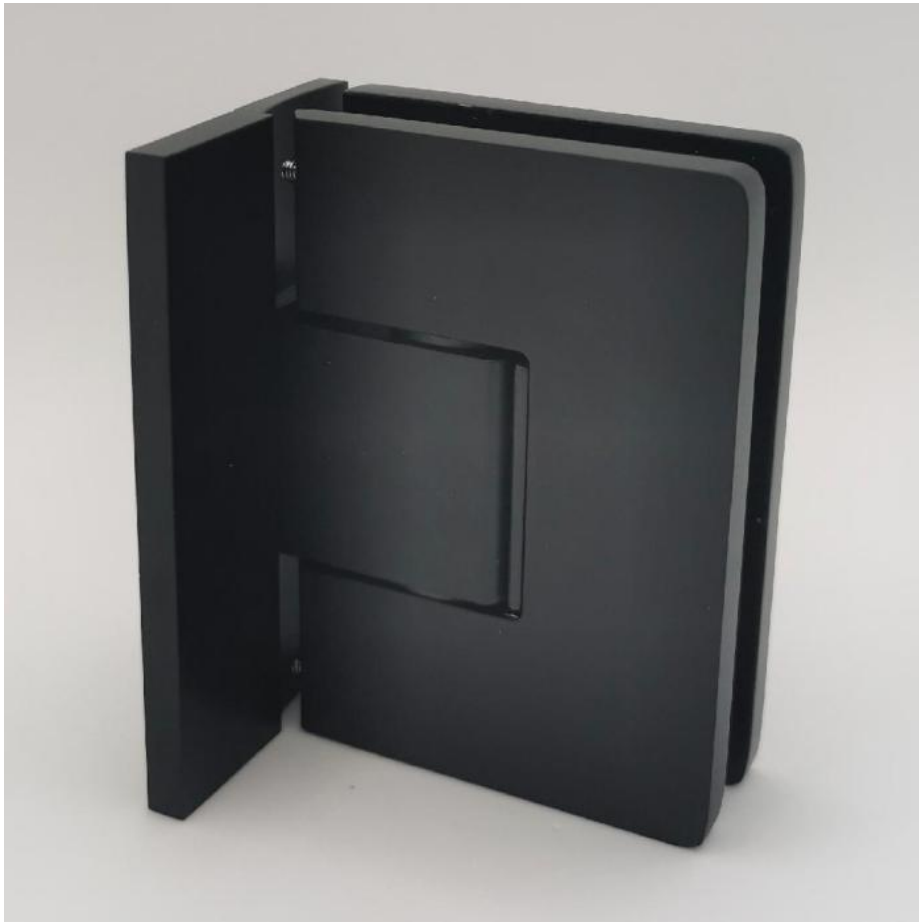

### Charnière de douche Fina N, avec platine de fixation simple

Matériau:	laiton
Finition:	BlackLine RAL 9005 mat
Montage:	verre/mur
Épaisseur du verre:	6 / 8 / 10 mm
Unité de vente (UV):	St
unité d'emballage (UE):	1.00
Forme:	carré
Capacité de charge:	50 kg/paire

arrêt indexé réglable, arrêt +/- 90°, largeur max. de la porte 1000 mm, ouverture et fermeture automatique à partir de 15°. Pour des portes d'un poids plus de 40 kg et d'une largeur plus de 900 mm, nous conseillons d'utiliser 3 charnières