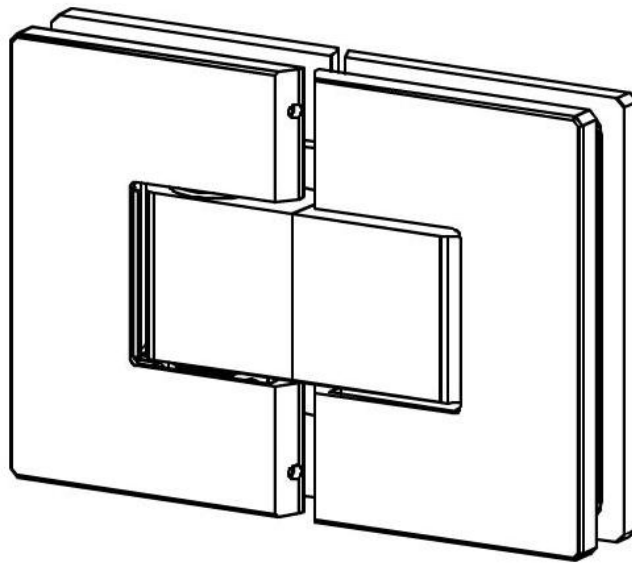

31.85051.07

Duschtürscharnier Fina N

Material:	Messing
Ausführung:	BlackLine RAL 9005 matt
Montage:	Glas/Glas 180°
Glasstärke:	6 / 8 / 10 mm
Verkaufseinheit (VE):	St
Packungseinheit (PE):	1.00
Form:	eckig
Tragkraft:	45 kg/Paar

in der Nulllage stufenlos einstellbar, Feststellung +/- 90°, max. Türbreite 1000 mm, automatische Öffnung, bzw. Schliessung ab 15°. Für eine Tür schwerer als 40 Kg und breiter als 900 mm empfehlen wir, 3 Scharniere einzusetzen