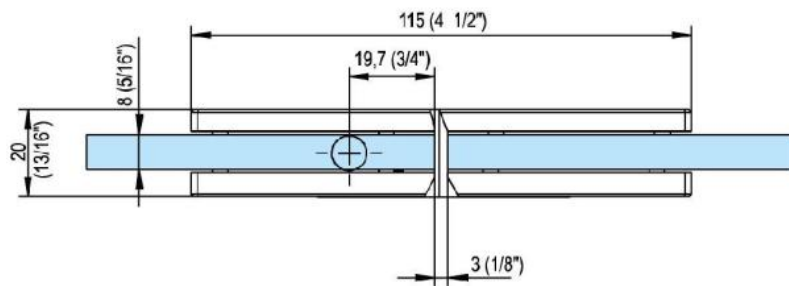

31.85051.07

Duschtürscharnier Fina N

Material:	Messing
Ausführung:	BlackLine RAL 9005 matt
Montage:	Glas/Glas 180°
Glasstärke:	6 / 8 / 10 mm
Verkaufseinheit (VE):	St
Packungseinheit (PE):	1.00
Form:	eckig
Tragkraft:	45 kg/Paar

in der Nulllage stufenlos einstellbar, Feststellung +/- 90°, max. Türbreite 1000 mm, automatische Öffnung, bzw. Schliessung ab 15°. Für eine Tür schwerer als 40 Kg und breiter als 900 mm empfehlen wir, 3 Scharniere einzusetzen