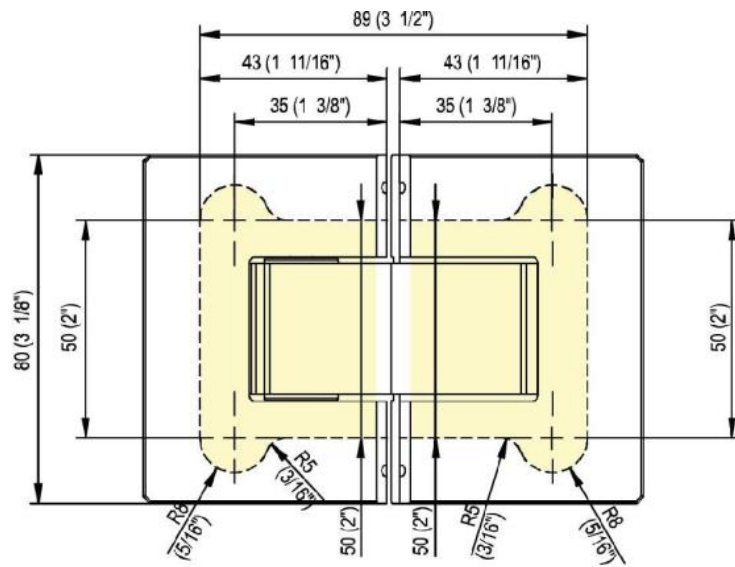

31.85051.07

Duschtürscharnier Fina N

Material:	Messing
Ausführung:	BlackLine RAL 9005 matt
Montage:	Glas/Glas 180°
Glasstärke:	6 / 8 / 10 mm
Verkaufseinheit (VE):	St
Packungseinheit (PE):	1.00
Form:	eckig
Tragkraft:	45 kg/Paar

in der Nulllage stufenlos einstellbar, Feststellung +/- 90°, max. Türbreite 1000 mm, automatische Öffnung, bzw. Schliessung ab 15°. Für eine Tür schwerer als 40 Kg und breiter als 900 mm empfehlen wir, 3 Scharniere einzusetzen