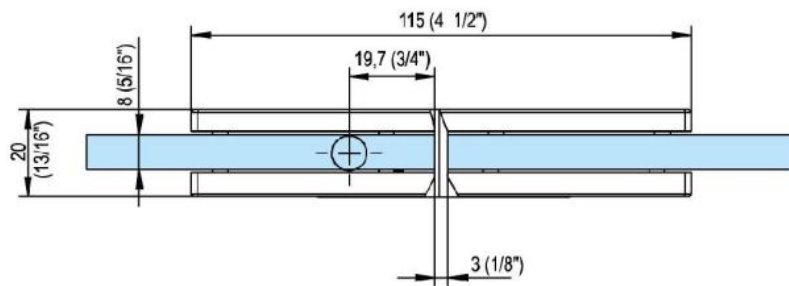

31.85051.07

Charnière de douche Fina N

Matériau:	laiton
Finition:	BlackLine RAL 9005 mat
Montage:	verre/verre 180°
Épaisseur du verre:	6 / 8 / 10 mm
Unité de vente (UV):	St
unité d'emballage (UE):	1.00
Forme:	carré
Capacité de charge:	45 kg/paire

arrêt indexé réglable, arrêt +/- 90°, largeur max. de la porte 1000 mm, ouverture et fermeture automatique à partir de 15°. Pour des portes d'un poids plus de 40 kg et d'une largeur plus de 900 mm, nous conseillons d'utiliser 3 charnières