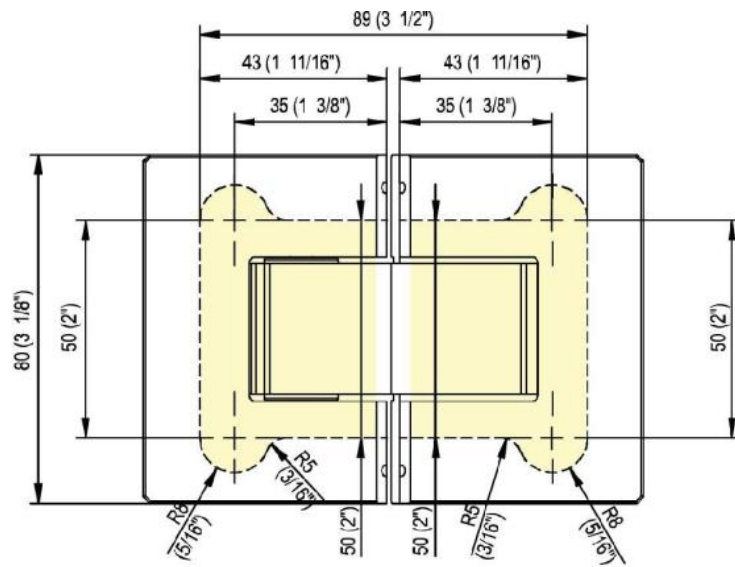

31.85051.07

Charnière de douche Fina N

Matériau:	laiton
Finition:	BlackLine RAL 9005 mat
Montage:	verre/verre 180°
Épaisseur du verre:	6 / 8 / 10 mm
Unité de vente (UV):	St
unité d'emballage (UE):	1.00
Forme:	carré
Capacité de charge:	45 kg/paire

arrêt indexé réglable, arrêt +/- 90°, largeur max. de la porte 1000 mm, ouverture et fermeture automatique à partir de 15°. Pour des portes d'un poids plus de 40 kg et d'une largeur plus de 900 mm, nous conseillons d'utiliser 3 charnières