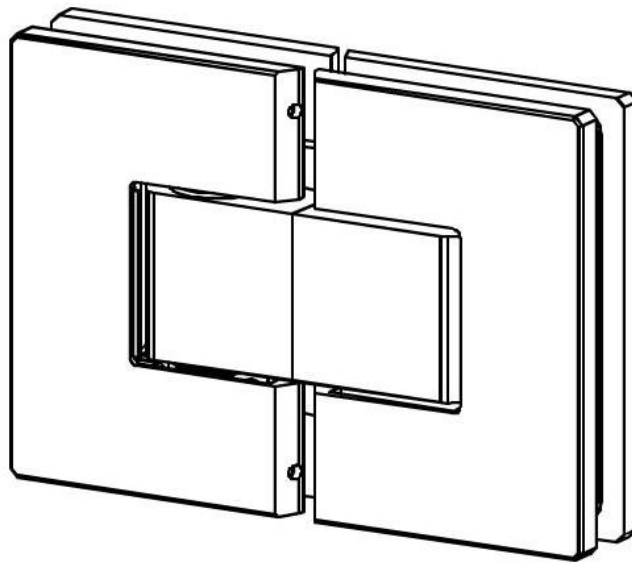

31.85051.07

Charnière de douche Fina N

Matériau:	laiton
Finition:	BlackLine RAL 9005 mat
Montage:	verre/verre 180°
Épaisseur du verre:	6 / 8 / 10 mm
Unité de vente (UV):	St
unité d'emballage (UE):	1.00
Forme:	carré
Capacité de charge:	45 kg/paire

arrêt indexé réglable, arrêt +/- 90°, largeur max. de la porte 1000 mm, ouverture et fermeture automatique à partir de 15°. Pour des portes d'un poids plus de 40 kg et d'une largeur plus de 900 mm, nous conseillons d'utiliser 3 charnières