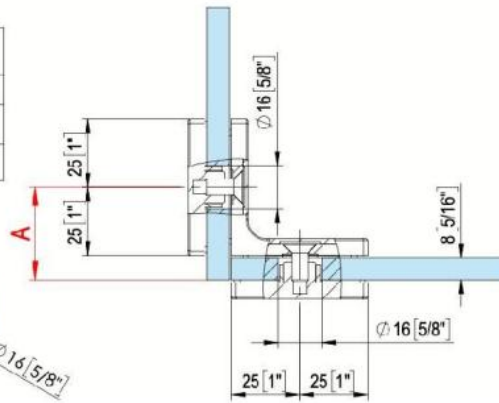

## Equerre de douche Fina N

Matériau: laiton  
Finition: BlackLine RAL 9005 mat  
Montage: verre/verre 90°  
Épaisseur du verre: 6 / 8 / 10 mm  
Unité de vente (UV): St  
unité d'emballage (UE): 1.00  
Forme: carré  
Capacité de charge: 45 kg/paire

largeur max. de la porte 900 mm

CUT 1	Glass Thickness	A
	6 [1/4"]	32 [1 1/4"]
	8 [5/16"]	34 [1 5/16"]
	10 [3/8"]	36 [1 7/16"]

CUT 2	Glass Thickness	A
	6 [1/4"]	31 [1 1/4"]
	8 [5/16"]	33 [1 5/16"]
	10 [3/8"]	35 [1 3/8"]