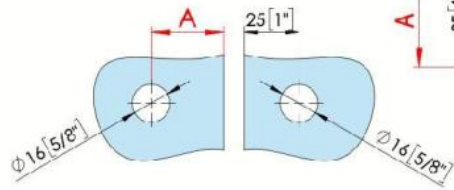

## Equerre de douche Fina N

Matériau: laiton  
Finition: BlackLine RAL 9005 mat  
Montage: verre/verre 90°  
Épaisseur du verre: 6 / 8 / 10 mm  
Unité de vente (UV): St  
unité d'emballage (UE): 1.00  
Forme: carré  
Capacité de charge: 45 kg/paire

largeur max. de la porte 900 mm

CUT 1	Glass Thickness	A
	6 [1/4"]	32 [1 1/4"]
	8 [5/16"]	34 [1 5/16"]
	10 [3/8"]	36 [1 7/16"]

CUT 2	Glass Thickness	A
	6 [1/4"]	31 [1 1/4"]
	8 [5/16"]	33 [1 5/16"]
	10 [3/8"]	35 [1 3/8"]