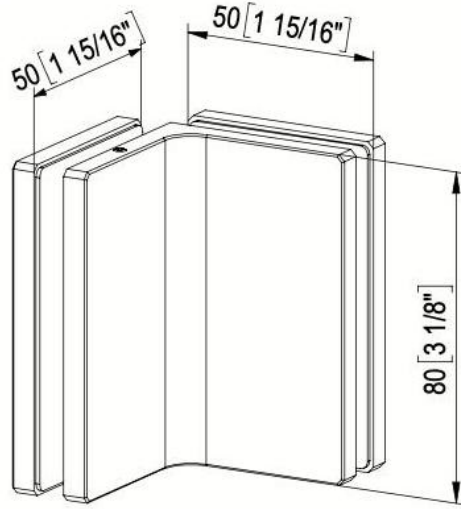

## Equerre de douche Fina N

Matériau: laiton  
Finition: BlackLine RAL 9005 mat  
Montage: verre/verre 90°  
Épaisseur du verre: 6 / 8 / 10 mm  
Unité de vente (UV): St  
unité d'emballage (UE): 1.00  
Forme: carré  
Capacité de charge: 45 kg/paire

largeur max. de la porte 900 mm

CUT 1	Glass Thickness	A
	6 [1/4"]	32 [1 1/4"]
	8 [5/16"]	34 [1 5/16"]
	10 [3/8"]	36 [1 7/16"]

CUT 2	Glass Thickness	A
	6 [1/4"]	31 [1 1/4"]
	8 [5/16"]	33 [1 5/16"]
	10 [3/8"]	35 [1 3/8"]