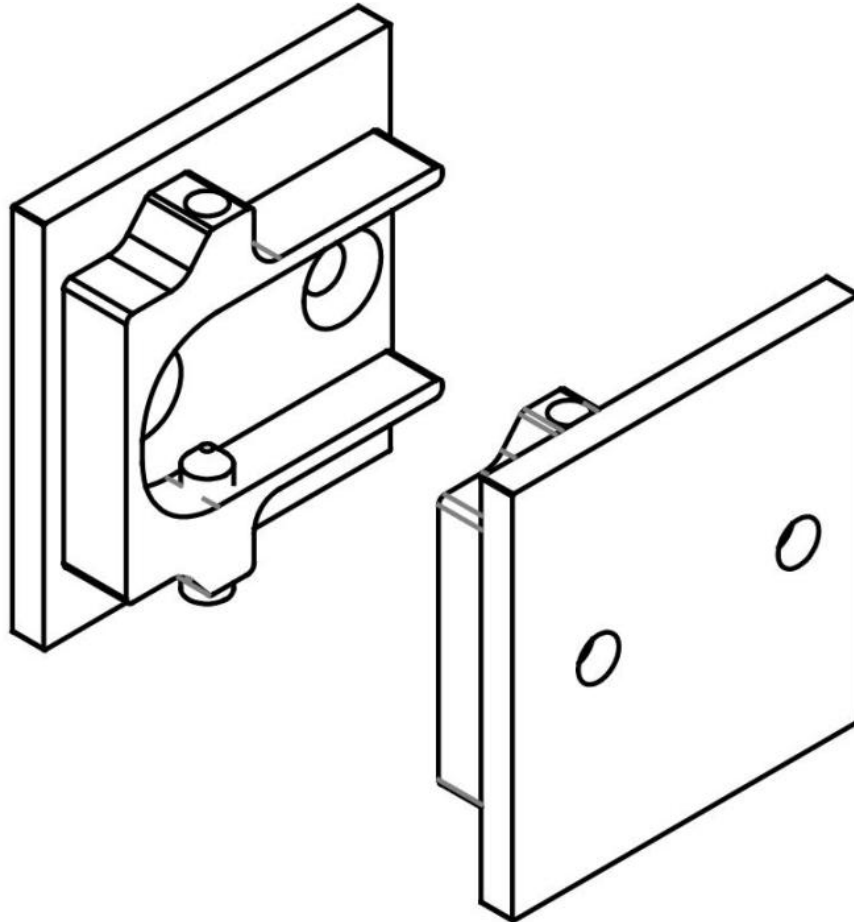

### Seitliche Abdeckungen für Fluido+ 70 und 110 für Nischenmontage

Material: Aluminium  
Ausführung: naturfarbig eloxiert EV1  
Verkaufseinheit (VE): Pr  
Packungseinheit (PE): 1.00

aus massivem Aluminium gefräst, sind nicht im Komplett-Set enthalten