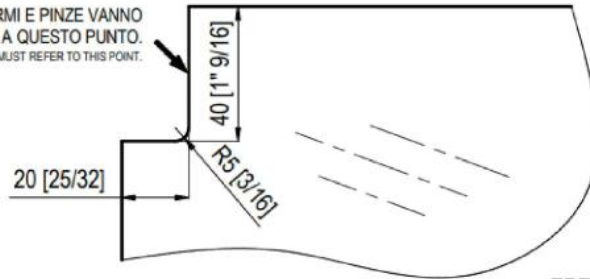

### Seitliche Abdeckungen für Fluido+ 70 und 110 für Nischenmontage

Material: Aluminium  
Ausführung: naturfarbig eloxiert EV1  
Verkaufseinheit (VE): Pr  
Packungseinheit (PE): 1.00

aus massivem Aluminium gefräst, sind nicht im Komplett-Set enthalten

LE POSIZIONI DI FERMI E PINZE VANNO  
RIFERITE A QUESTO PUNTO.  
THE POSITIONS OF STOP AND CLAMPS MUST REFER TO THIS POINT.

OPZIONALE  
OPTIONAL

Sonder Ausschnitt bei Nischen Schliessung gegen Wand in  
Verbindung mit 31.87023.xx , 31.87024.xx und 31.87045!