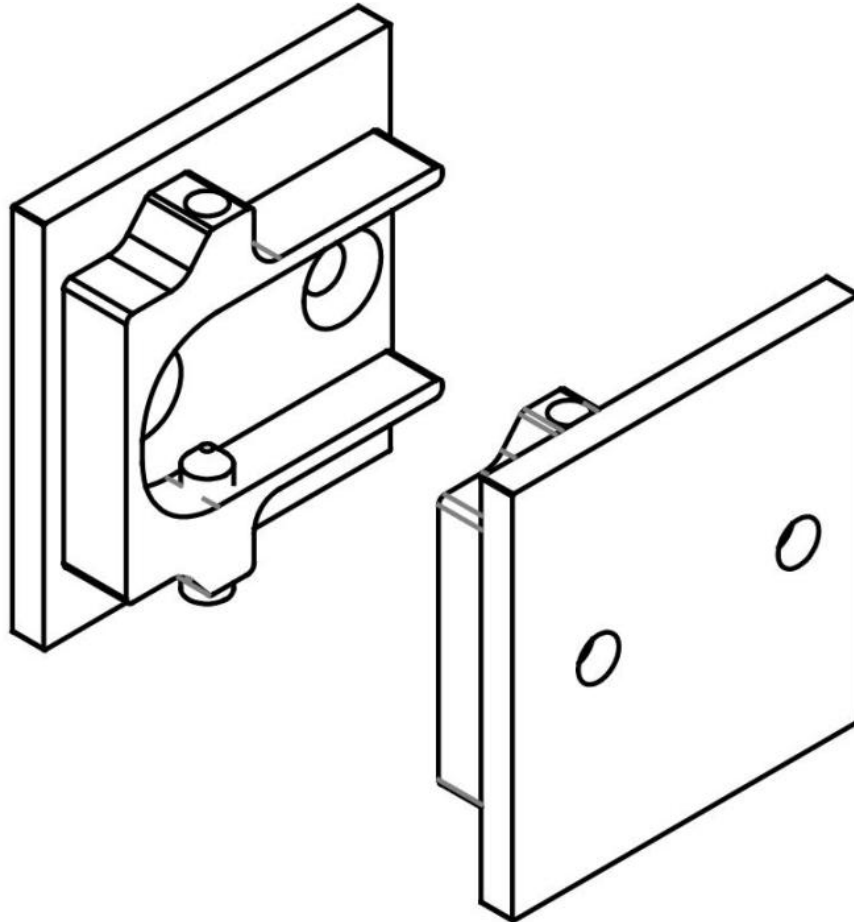

31.87023.22

Seitliche Abdeckungen für Fluido+ 70 und 110 für Nischenmontage

Material: aluminium
Finish: natural anodized EV1
Sales unit (SU): Pr
Unit package: 1.00

aus massivem Aluminium gefräst, sind nicht im Komplett-Set enthalten

WARNING

CON PORTA IN CHIUSURA/APERTURA CONTRO IL MURO, E' NECESSARIO
TAGLIARE IL VETRO COME DA DISEGNO. (PER B110EP 74 - B110EP76 - B110EP77)
WITH DOOR CLOSING / OPENING AGAINST THE WALL, IT IS NECESSARY TO CUT THE GLASS AS PER DRAWING
(ONLY B150EP 74 - B150EP76 - B150EP77)

LE POSIZIONI DI FERMI E PINZE VANNO
RIFERITE A QUESTO PUNTO.
THE POSITIONS OF STOP AND CLAMPS MUST REFER TO THIS POINT.

OPZIONALE
OPTIONAL

Sonder Ausschnitt bei Nischen Schliessung gegen Wand in
Verbindung mit 31.87023.xx , 31.87024.xx und 31.87045!