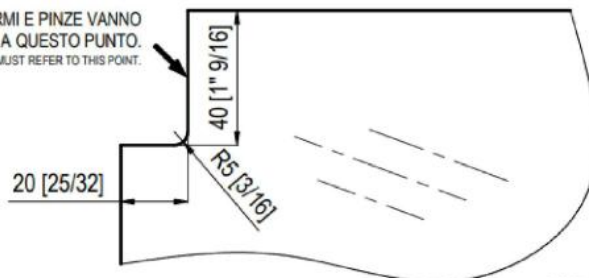

31.87023.22

Seitliche Abdeckungen für Fluido+ 70 und 110 für Nischenmontage

Material: aluminium
Finish: natural anodized EV1
Sales unit (SU): Pr
Unit package: 1.00

aus massivem Aluminium gefräst, sind nicht im Komplett-Set enthalten

WARNING

CON PORTA IN CHIUSURA/APERTURA CONTRO IL MURO, E' NECESSARIO
TAGLIARE IL VETRO COME DA DISEGNO. (PER B110EP 74 - B110EP76 - B110EP77)
WITH DOOR CLOSING / OPENING AGAINST THE WALL, IT IS NECESSARY TO CUT THE GLASS AS PER DRAWING
(ONLY B150EP 74 - B150EP76 - B150EP77)

LE POSIZIONI DI FERMI E PINZE VANNO
RIFERITE A QUESTO PUNTO.
THE POSITIONS OF STOP AND CLAMPS MUST REFER TO THIS POINT.

OPZIONALE
OPTIONAL

Sonder Ausschnitt bei Nischen Schliessung gegen Wand in
Verbindung mit 31.87023.xx , 31.87024.xx und 31.87045!