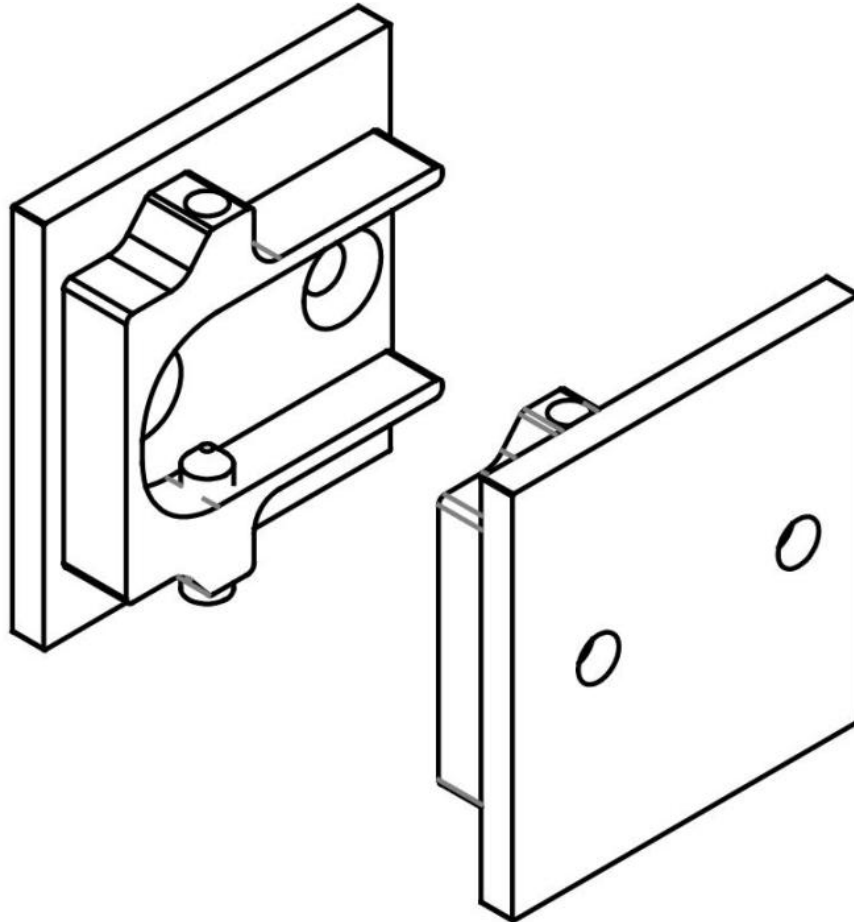

31.87023.24

Seitliche Abdeckungen für Fluido+ 70 und 110 für Nischenmontage

Material: Aluminium
Ausführung: Edelstahleffekt
Verkaufseinheit (VE): Pr
Packungseinheit (PE): 1.00

aus massivem Aluminium gefräst, sind nicht im Komplett-Set enthalten

WARNING

CON PORTA IN CHIUSURA/APERTURA CONTRO IL MURO, E' NECESSARIO
TAGLIARE IL VETRO COME DA DISEGNO. (PER B110EP 74 - B110EP76 - B110EP77)
WITH DOOR CLOSING / OPENING AGAINST THE WALL, IT IS NECESSARY TO CUT THE GLASS AS PER DRAWING
(ONLY B150EP 74 - B150EP76 - B150EP77)

LE POSIZIONI DI FERMI E PINZE VANNO
RIFERITE A QUESTO PUNTO.
THE POSITIONS OF STOP AND CLAMPS MUST REFER TO THIS POINT.

OPZIONALE
OPTIONAL

Sonder Ausschnitt bei Nischen Schliessung gegen Wand in
Verbindung mit 31.87023.xx , 31.87024.xx und 31.87045!