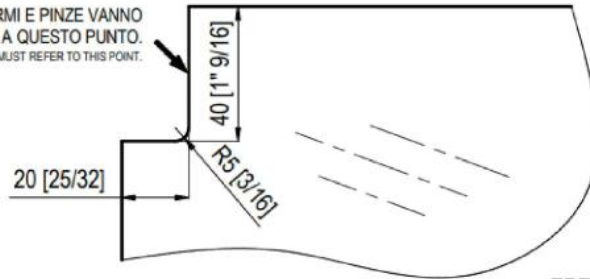

31.87023.24

Seitliche Abdeckungen für Fluido+ 70 und 110 für Nischenmontage

Material: Aluminium
Ausführung: Edelstahleffekt
Verkaufseinheit (VE): Pr
Packungseinheit (PE): 1.00

aus massivem Aluminium gefräst, sind nicht im Komplett-Set enthalten

WARNING

CON PORTA IN CHIUSURA/APERTURA CONTRO IL MURO, E' NECESSARIO
TAGLIARE IL VETRO COME DA DISEGNO. (PER B110EP 74 - B110EP76 - B110EP77)
WITH DOOR CLOSING / OPENING AGAINST THE WALL, IT IS NECESSARY TO CUT THE GLASS AS PER DRAWING
(ONLY B150EP 74 - B150EP76 - B150EP77)

LE POSIZIONI DI FERMI E PINZE VANNO
RIFERITE A QUESTO PUNTO.
THE POSITIONS OF STOP AND CLAMPS MUST REFER TO THIS POINT.

OPZIONALE
OPTIONAL

Sonder Ausschnitt bei Nischen Schliessung gegen Wand in
Verbindung mit 31.87023.xx , 31.87024.xx und 31.87045!