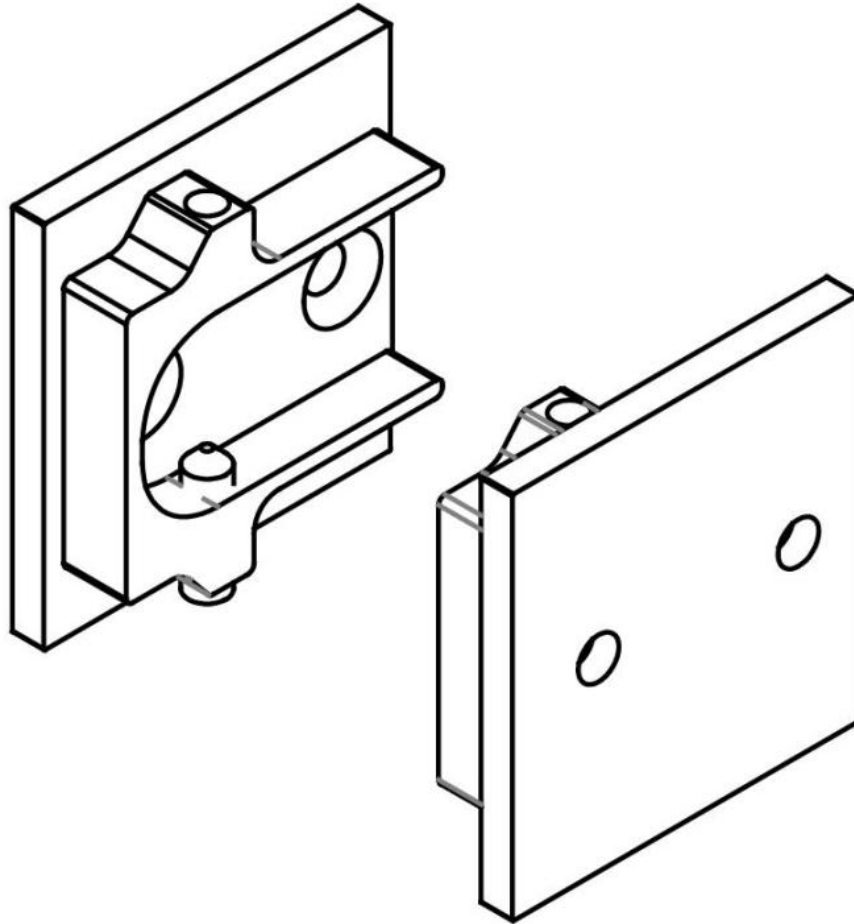

31.87023.24

Caches latéraux pour Fluido+ 70 et 110, montage entre deux murs

Matériau: aluminium
Finition: effet inox
Unité de vente (UV): Pr
unité d'emballage (UE): 1.00

aluminium massif, ne sont pas inclus dans le set complet

WARNING

CON PORTA IN CHIUSURA/APERTURA CONTRO IL MURO, E' NECESSARIO
TAGLIARE IL VETRO COME DA DISEGNO. (PER B110EP 74 - B110EP76 - B110EP77)
WITH DOOR CLOSING / OPENING AGAINST THE WALL, IT IS NECESSARY TO CUT THE GLASS AS PER DRAWING
(ONLY B150EP 74 - B150EP76 - B150EP77)

LE POSIZIONI DI FERMI E PINZE VANNO
RIFERITE A QUESTO PUNTO.
THE POSITIONS OF STOP AND CLAMPS MUST REFER TO THIS POINT.

OPZIONALE
OPTIONAL

Sonder Ausschnitt bei Nischen Schliessung gegen Wand in
Verbindung mit 31.87023.xx , 31.87024.xx und 31.87045!