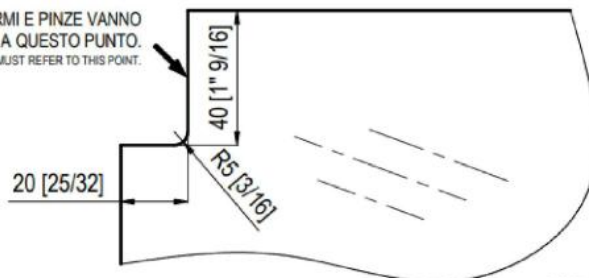

31.87023.24

Caches latéraux pour Fluido+ 70 et 110, montage entre deux murs

Matériau: aluminium
Finition: effet inox
Unité de vente (UV): Pr
unité d'emballage (UE): 1.00

aluminium massif, ne sont pas inclus dans le set complet

WARNING

CON PORTA IN CHIUSURA/APERTURA CONTRO IL MURO, E' NECESSARIO
TAGLIARE IL VETRO COME DA DISEGNO. (PER B110EP 74 - B110EP76 - B110EP77)
WITH DOOR CLOSING / OPENING AGAINST THE WALL, IT IS NECESSARY TO CUT THE GLASS AS PER DRAWING
(ONLY B150EP 74 - B150EP76 - B150EP77)

LE POSIZIONI DI FERMI E PINZE VANNO
RIFERITE A QUESTO PUNTO.
THE POSITIONS OF STOP AND CLAMPS MUST REFER TO THIS POINT.

OPZIONALE
OPTIONAL

Sonder Ausschnitt bei Nischen Schliessung gegen Wand in
Verbindung mit 31.87023.xx , 31.87024.xx und 31.87045!