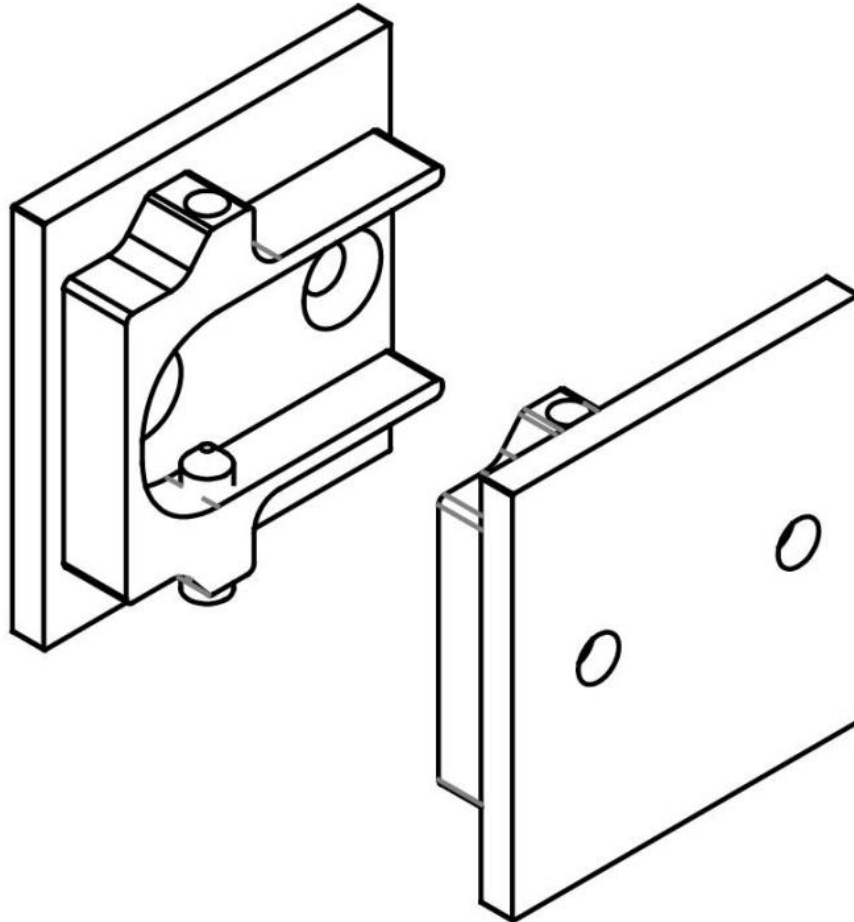

### Seitliche Abdeckungen für Fluido+ 70 und 110 für Nischenmontage

Material: Aluminium  
Ausführung: schwarz eloxiert  
Verkaufseinheit (VE): Pr  
Packungseinheit (PE): 1.00

aus massivem Aluminium gefräst, sind nicht im Komplett-Set enthalten