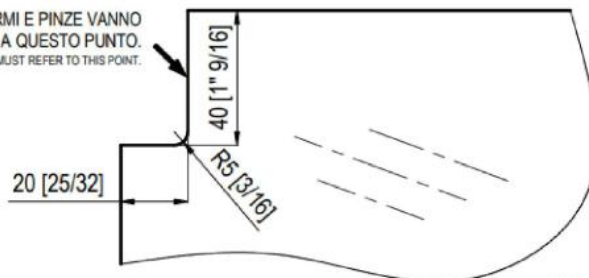

### Seitliche Abdeckungen für Fluido+ 70 und 110 für Nischenmontage

Material: Aluminium  
Ausführung: schwarz eloxiert  
Verkaufseinheit (VE): Pr  
Packungseinheit (PE): 1.00

aus massivem Aluminium gefräst, sind nicht im Komplett-Set enthalten

LE POSIZIONI DI FERMI E PINZE VANNO  
RIFERITE A QUESTO PUNTO.  
THE POSITIONS OF STOP AND CLAMPS MUST REFER TO THIS POINT.

OPZIONALE  
OPTIONAL

Sonder Ausschnitt bei Nischen Schliessung gegen Wand in  
Verbindung mit 31.87023.xx , 31.87024.xx und 31.87045!