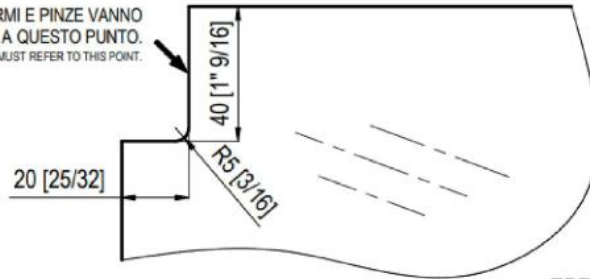

31.87023.27

Seitliche Abdeckungen für Fluido+ 70 und 110 für Nischenmontage

Material: aluminium
Finish: black anodized
Sales unit (SU): Pr
Unit package: 1.00

aus massivem Aluminium gefräst, sind nicht im Komplett-Set enthalten

WARNING

CON PORTA IN CHIUSURA/APERTURA CONTRO IL MURO, E' NECESSARIO
TAGLIARE IL VETRO COME DA DISEGNO. (PER B110EP 74 - B110EP76 - B110EP77)
WITH DOOR CLOSING / OPENING AGAINST THE WALL, IT IS NECESSARY TO CUT THE GLASS AS PER DRAWING
(ONLY B150EP 74 - B150EP76 - B150EP77)

LE POSIZIONI DI FERMI E PINZE VANNO
RIFERITE A QUESTO PUNTO.
THE POSITIONS OF STOP AND CLAMPS MUST REFER TO THIS POINT.

OPZIONALE
OPTIONAL

Sonder Ausschnitt bei Nischen Schliessung gegen Wand in
Verbindung mit 31.87023.xx , 31.87024.xx und 31.87045!