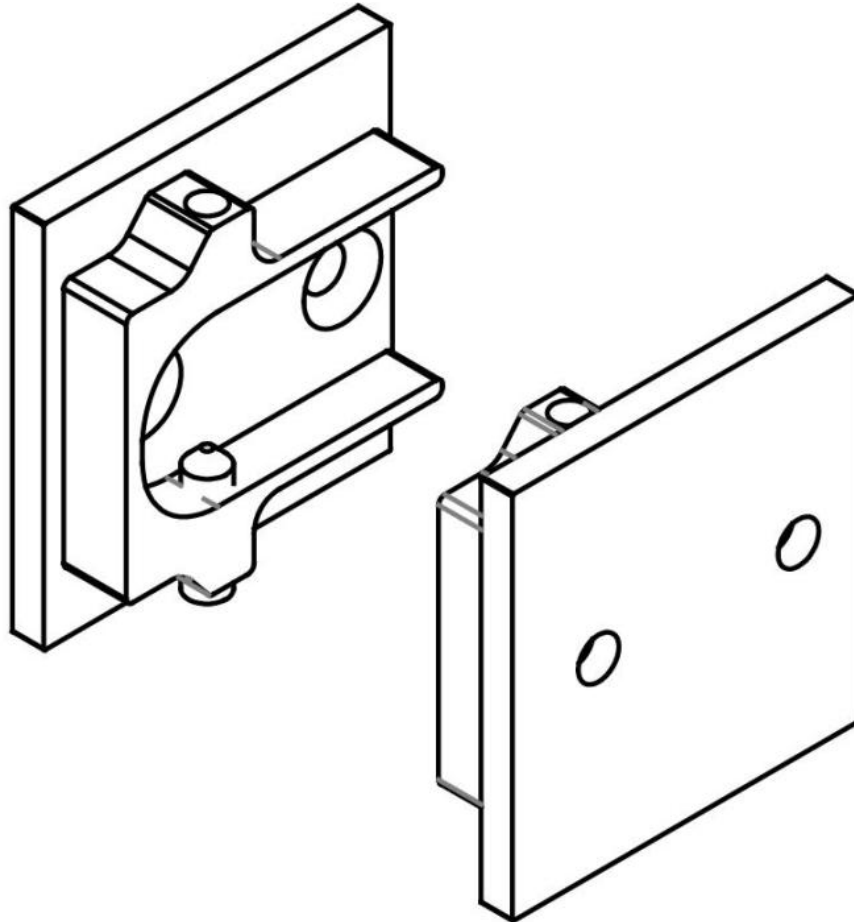

31.87023.27

Seitliche Abdeckungen für Fluido+ 70 und 110 für Nischenmontage

Material: aluminium
Finish: black anodized
Sales unit (SU): Pr
Unit package: 1.00

aus massivem Aluminium gefräst, sind nicht im Komplett-Set enthalten

WARNING

CON PORTA IN CHIUSURA/APERTURA CONTRO IL MURO, E' NECESSARIO
TAGLIARE IL VETRO COME DA DISEGNO. (PER B110EP 74 - B110EP76 - B110EP77)
WITH DOOR CLOSING / OPENING AGAINST THE WALL, IT IS NECESSARY TO CUT THE GLASS AS PER DRAWING
(ONLY B150EP 74 - B150EP76 - B150EP77)

LE POSIZIONI DI FERMI E PINZE VANNO
RIFERITE A QUESTO PUNTO.
THE POSITIONS OF STOP AND CLAMPS MUST REFER TO THIS POINT.

OPZIONALE
OPTIONAL

Sonder Ausschnitt bei Nischen Schliessung gegen Wand in
Verbindung mit 31.87023.xx , 31.87024.xx und 31.87045!