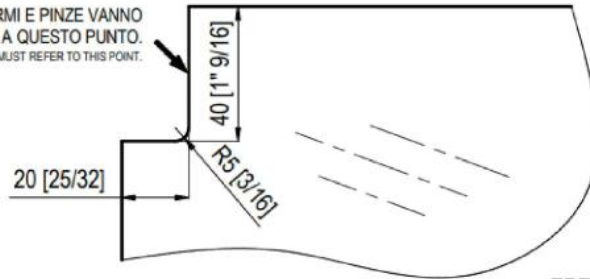

31.87023.27

Caches latéraux pour Fluido+ 70 et 110, montage entre deux murs

Matériau: aluminium
Finition: éloxé noir
Unité de vente (UV): Pr
unité d'emballage (UE): 1.00

aluminium massif, ne sont pas inclus dans le set complet

WARNING

CON PORTA IN CHIUSURA/APERTURA CONTRO IL MURO, E' NECESSARIO
TAGLIARE IL VETRO COME DA DISEGNO. (PER B110EP 74 - B110EP76 - B110EP77)
WITH DOOR CLOSING / OPENING AGAINST THE WALL, IT IS NECESSARY TO CUT THE GLASS AS PER DRAWING
(ONLY B150EP 74 - B150EP76 - B150EP77)

LE POSIZIONI DI FERMI E PINZE VANNO
RIFERITE A QUESTO PUNTO.
THE POSITIONS OF STOP AND CLAMPS MUST REFER TO THIS POINT.

OPZIONALE
OPTIONAL

Sonder Ausschnitt bei Nischen Schliessung gegen Wand in
Verbindung mit 31.87023.xx , 31.87024.xx und 31.87045!