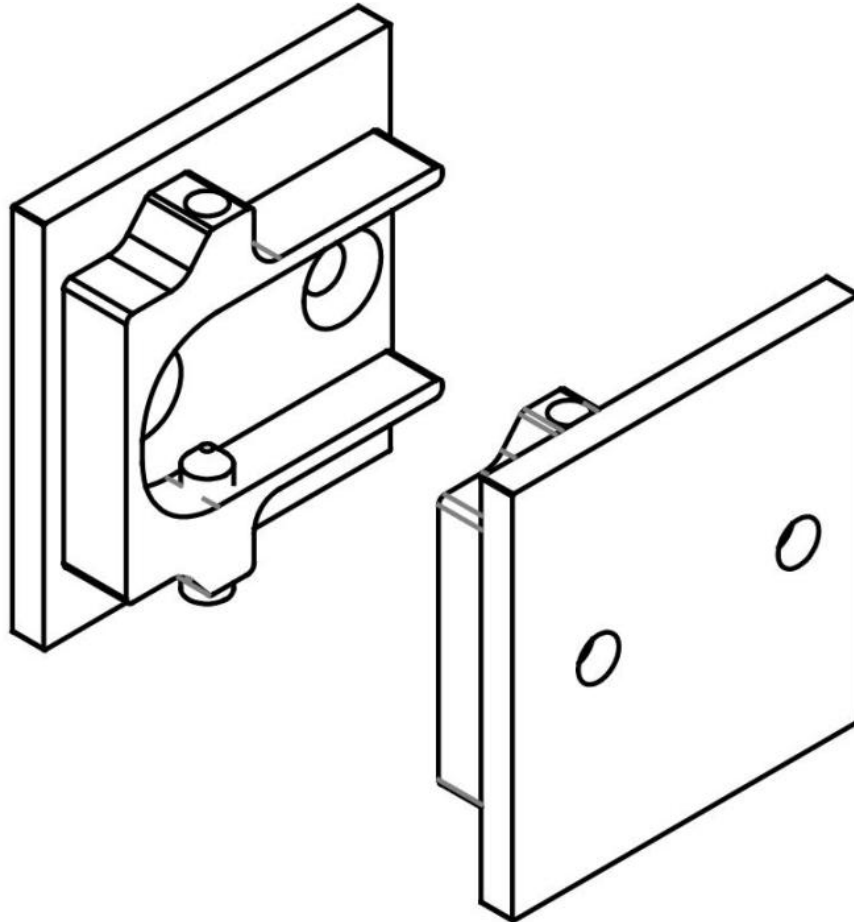

31.87023.27

Caches latéraux pour Fluido+ 70 et 110, montage entre deux murs

Matériau: aluminium
Finition: éloxé noir
Unité de vente (UV): Pr
unité d'emballage (UE): 1.00

aluminium massif, ne sont pas inclus dans le set complet

WARNING

CON PORTA IN CHIUSURA/APERTURA CONTRO IL MURO, E' NECESSARIO
TAGLIARE IL VETRO COME DA DISEGNO. (PER B110EP 74 - B110EP76 - B110EP77)
WITH DOOR CLOSING / OPENING AGAINST THE WALL, IT IS NECESSARY TO CUT THE GLASS AS PER DRAWING
(ONLY B150EP 74 - B150EP76 - B150EP77)

LE POSIZIONI DI FERMI E PINZE VANNO
RIFERITE A QUESTO PUNTO.
THE POSITIONS OF STOP AND CLAMPS MUST REFER TO THIS POINT.

OPZIONALE
OPTIONAL

Sonder Ausschnitt bei Nischen Schliessung gegen Wand in
Verbindung mit 31.87023.xx , 31.87024.xx und 31.87045!