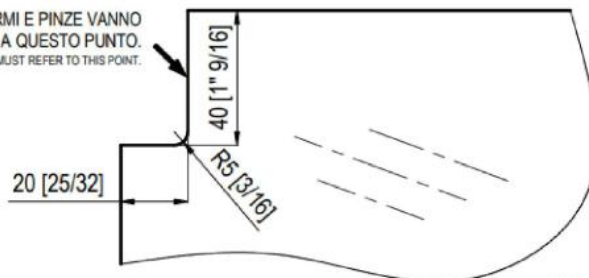

31.87024.22

Seitliche Abdeckungen für Fluido+ 70 und 110 mit Festglas für Nischenmontage

Material: Aluminium
Ausführung: naturfarbig eloxiert EV1
Verkaufseinheit (VE): Pr
Packungseinheit (PE): 1.00

aus massivem Aluminium gefräst, sind nicht im Komplett-Set enthalten

WARNING

CON PORTA IN CHIUSURA/APERTURA CONTRO IL MURO, E' NECESSARIO
TAGLIARE IL VETRO COME DA DISEGNO. (PER B110EP 74 - B110EP76 - B110EP77)
WITH DOOR CLOSING / OPENING AGAINST THE WALL, IT IS NECESSARY TO CUT THE GLASS AS PER DRAWING
(ONLY B150EP 74 - B150EP76 - B150EP77)

LE POSIZIONI DI FERMI E PINZE VANNO
RIFERITE A QUESTO PUNTO.
THE POSITIONS OF STOP AND CLAMPS MUST REFER TO THIS POINT.

OPZIONALE
OPTIONAL

Sonder Ausschnitt bei Nischen Schliessung gegen Wand in
Verbindung mit 31.87023.xx , 31.87024.xx und 31.87045!