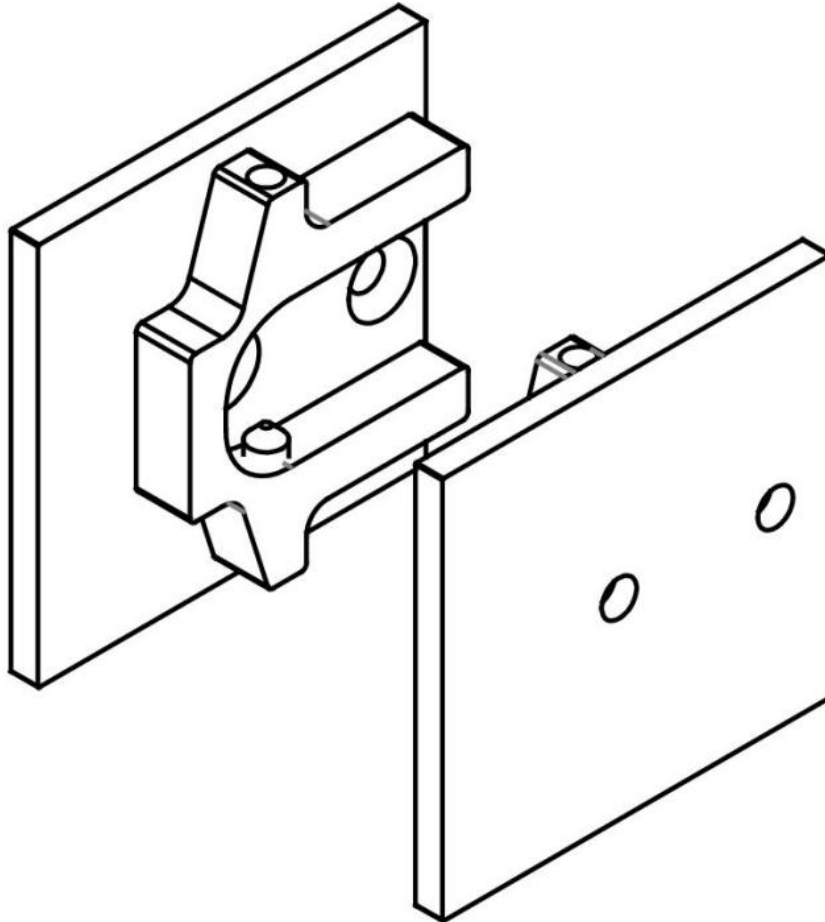

31.87024.22

Seitliche Abdeckungen für Fluido+ 70 und 110 mit Festglas für Nischenmontage

Material: Aluminium
Ausführung: naturfarbig eloxiert EV1
Verkaufseinheit (VE): Pr
Packungseinheit (PE): 1.00

aus massivem Aluminium gefräst, sind nicht im Komplett-Set enthalten

WARNING

CON PORTA IN CHIUSURA/APERTURA CONTRO IL MURO, E' NECESSARIO
TAGLIARE IL VETRO COME DA DISEGNO. (PER B110EP 74 - B110EP76 - B110EP77)
WITH DOOR CLOSING / OPENING AGAINST THE WALL, IT IS NECESSARY TO CUT THE GLASS AS PER DRAWING
(ONLY B150EP 74 - B150EP76 - B150EP77)

LE POSIZIONI DI FERMI E PINZE VANNO
RIFERITE A QUESTO PUNTO.
THE POSITIONS OF STOP AND CLAMPS MUST REFER TO THIS POINT.

OPZIONALE
OPTIONAL

Sonder Ausschnitt bei Nischen Schliessung gegen Wand in
Verbindung mit 31.87023.xx , 31.87024.xx und 31.87045!