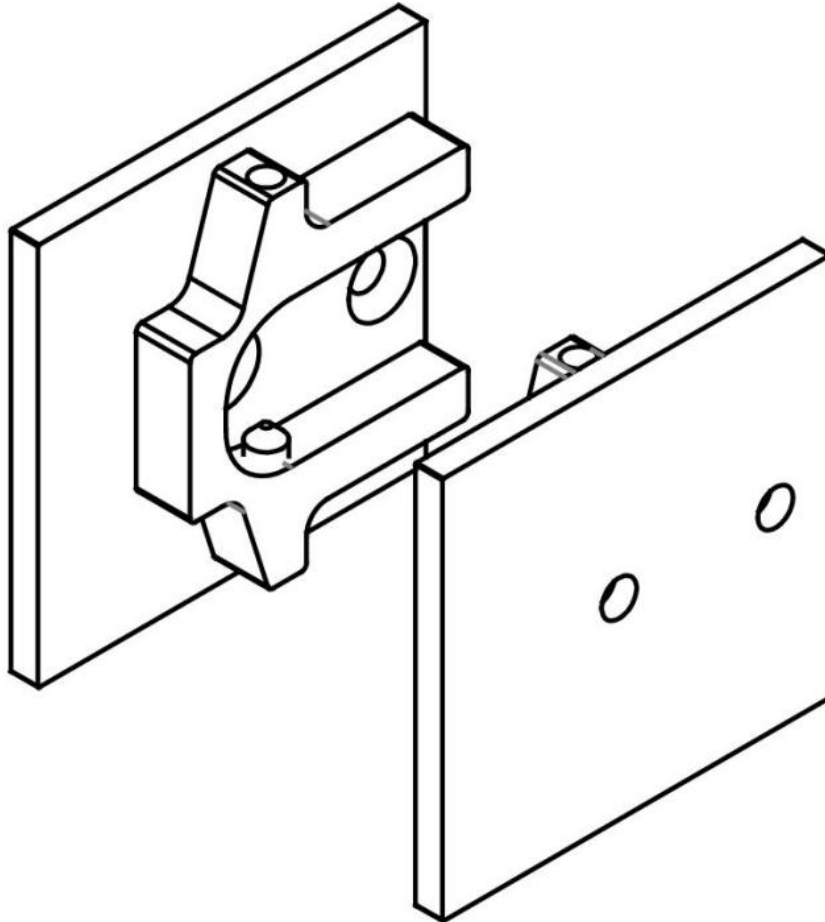

31.87024.22

Seitliche Abdeckungen für Fluido+ 70 und 110 mit Festglas für Nischenmontage

Material: aluminium
Finish: natural anodized EV1
Sales unit (SU): Pr
Unit package: 1.00

aus massivem Aluminium gefräst, sind nicht im Komplett-Set enthalten

WARNING

CON PORTA IN CHIUSURA/APERTURA CONTRO IL MURO, E' NECESSARIO
TAGLIARE IL VETRO COME DA DISEGNO. (PER B110EP 74 - B110EP76 - B110EP77)
WITH DOOR CLOSING / OPENING AGAINST THE WALL, IT IS NECESSARY TO CUT THE GLASS AS PER DRAWING
(ONLY B150EP 74 - B150EP76 - B150EP77)

LE POSIZIONI DI FERMI E PINZE VANNO
RIFERITE A QUESTO PUNTO.
THE POSITIONS OF STOP AND CLAMPS MUST REFER TO THIS POINT.

OPZIONALE
OPTIONAL

Sonder Ausschnitt bei Nischen Schliessung gegen Wand in
Verbindung mit 31.87023.xx , 31.87024.xx und 31.87045!