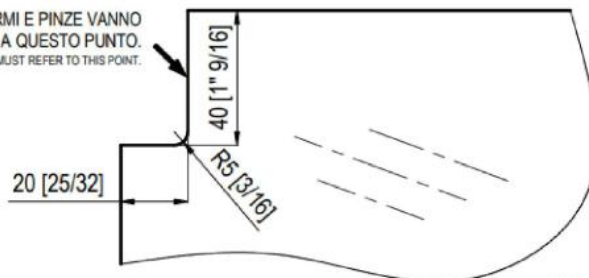

31.87024.22

Seitliche Abdeckungen für Fluido+ 70 und 110 mit Festglas für Nischenmontage

Material: aluminium
Finish: natural anodized EV1
Sales unit (SU): Pr
Unit package: 1.00

aus massivem Aluminium gefräst, sind nicht im Komplett-Set enthalten

WARNING

CON PORTA IN CHIUSURA/APERTURA CONTRO IL MURO, E' NECESSARIO
TAGLIARE IL VETRO COME DA DISEGNO. (PER B110EP 74 - B110EP76 - B110EP77)
WITH DOOR CLOSING / OPENING AGAINST THE WALL, IT IS NECESSARY TO CUT THE GLASS AS PER DRAWING
(ONLY B150EP 74 - B150EP76 - B150EP77)

LE POSIZIONI DI FERMI E PINZE VANNO
RIFERITE A QUESTO PUNTO.
THE POSITIONS OF STOP AND CLAMPS MUST REFER TO THIS POINT.

OPZIONALE
OPTIONAL

Sonder Ausschnitt bei Nischen Schliessung gegen Wand in
Verbindung mit 31.87023.xx , 31.87024.xx und 31.87045!