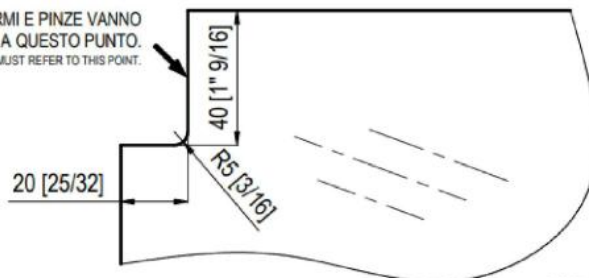

31.87024.22

Caches latéraux pour Fluido+ 70 et 110 avec verre fixe, montage entre deux murs

Matériau: aluminium
Finition: éloxé naturel EV1
Unité de vente (UV): Pr
unité d'emballage (UE): 1.00

aluminium massif, ne sont pas inclus dans le set complet

WARNING

CON PORTA IN CHIUSURA/APERTURA CONTRO IL MURO, E' NECESSARIO
TAGLIARE IL VETRO COME DA DISEGNO. (PER B110EP 74 - B110EP76 - B110EP77)
WITH DOOR CLOSING / OPENING AGAINST THE WALL, IT IS NECESSARY TO CUT THE GLASS AS PER DRAWING
(ONLY B150EP 74 - B150EP76 - B150EP77)

LE POSIZIONI DI FERMI E PINZE VANNO
RIFERITE A QUESTO PUNTO.
THE POSITIONS OF STOP AND CLAMPS MUST REFER TO THIS POINT.

OPZIONALE
OPTIONAL

Sonder Ausschnitt bei Nischen Schliessung gegen Wand in
Verbindung mit 31.87023.xx , 31.87024.xx und 31.87045!