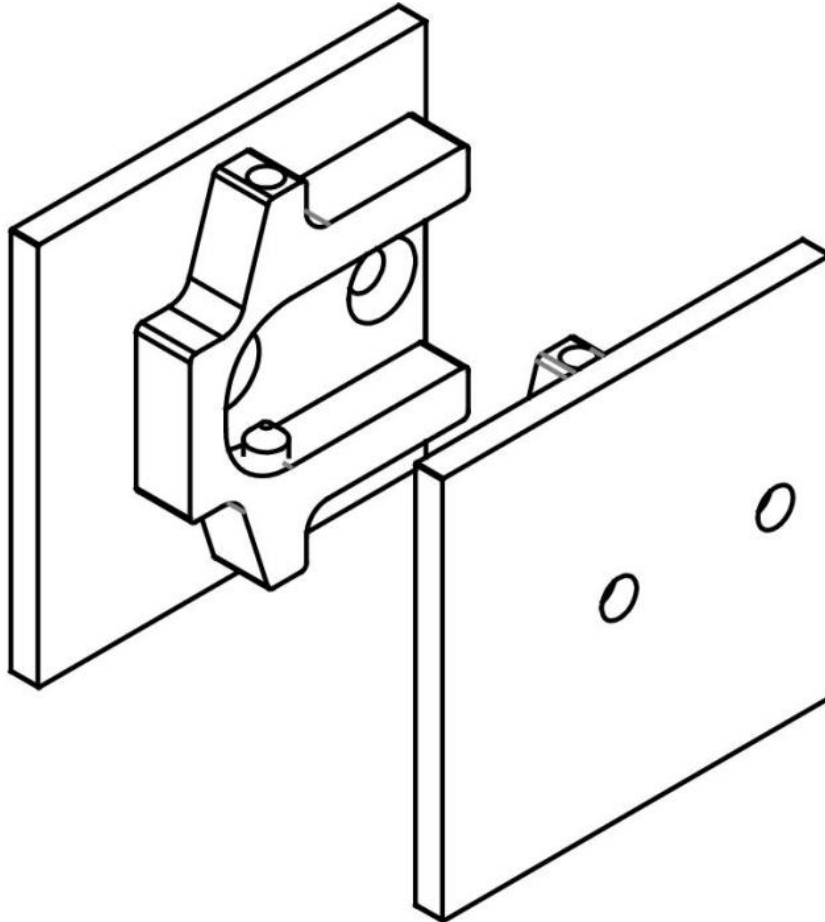

31.87024.22

Caches latéraux pour Fluido+ 70 et 110 avec verre fixe, montage entre deux murs

Matériau: aluminium
Finition: éloxé naturel EV1
Unité de vente (UV): Pr
unité d'emballage (UE): 1.00

aluminium massif, ne sont pas inclus dans le set complet

WARNING

CON PORTA IN CHIUSURA/APERTURA CONTRO IL MURO, E' NECESSARIO
TAGLIARE IL VETRO COME DA DISEGNO. (PER B110EP 74 - B110EP76 - B110EP77)
WITH DOOR CLOSING / OPENING AGAINST THE WALL, IT IS NECESSARY TO CUT THE GLASS AS PER DRAWING
(ONLY B150EP 74 - B150EP76 - B150EP77)

LE POSIZIONI DI FERMI E PINZE VANNO
RIFERITE A QUESTO PUNTO.
THE POSITIONS OF STOP AND CLAMPS MUST REFER TO THIS POINT.

OPZIONALE
OPTIONAL

Sonder Ausschnitt bei Nischen Schliessung gegen Wand in
Verbindung mit 31.87023.xx , 31.87024.xx und 31.87045!