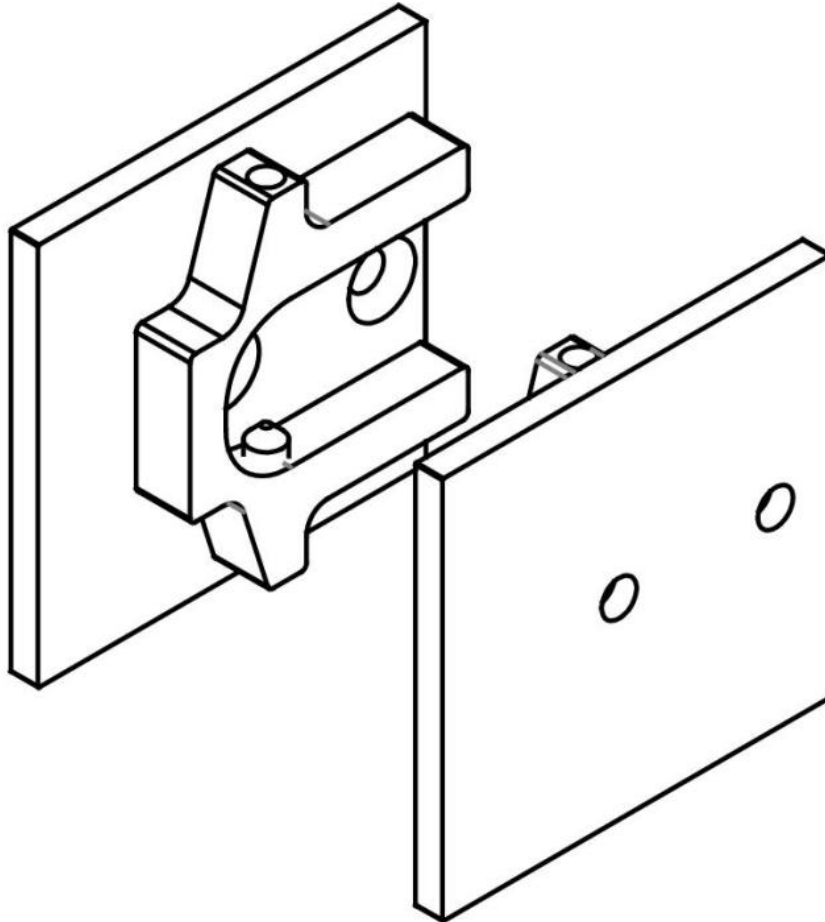

### Seitliche Abdeckungen für Fluido+ 70 und 110 mit Festglas für Nischenmontage

Material: Aluminium  
Ausführung: Edelstahleffekt  
Verkaufseinheit (VE): Pr  
Packungseinheit (PE): 1.00

aus massivem Aluminium gefräst, sind nicht im Komplett-Set enthalten