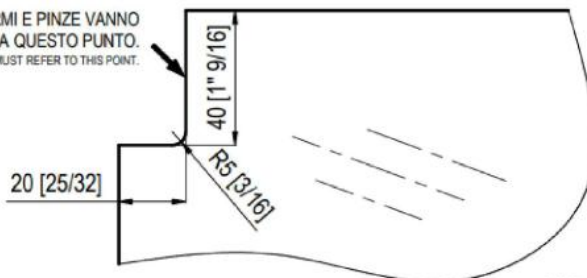

### Seitliche Abdeckungen für Fluido+ 70 und 110 mit Festglas für Nischenmontage

Material: Aluminium  
Ausführung: Edelstahleffekt  
Verkaufseinheit (VE): Pr  
Packungseinheit (PE): 1.00

aus massivem Aluminium gefräst, sind nicht im Komplett-Set enthalten

LE POSIZIONI DI FERMI E PINZE VANNO  
RIFERITE A QUESTO PUNTO.  
THE POSITIONS OF STOP AND CLAMPS MUST REFER TO THIS POINT.

OPZIONALE  
OPTIONAL

Sonder Ausschnitt bei Nischen Schliessung gegen Wand in  
Verbindung mit 31.87023.xx , 31.87024.xx und 31.87045!